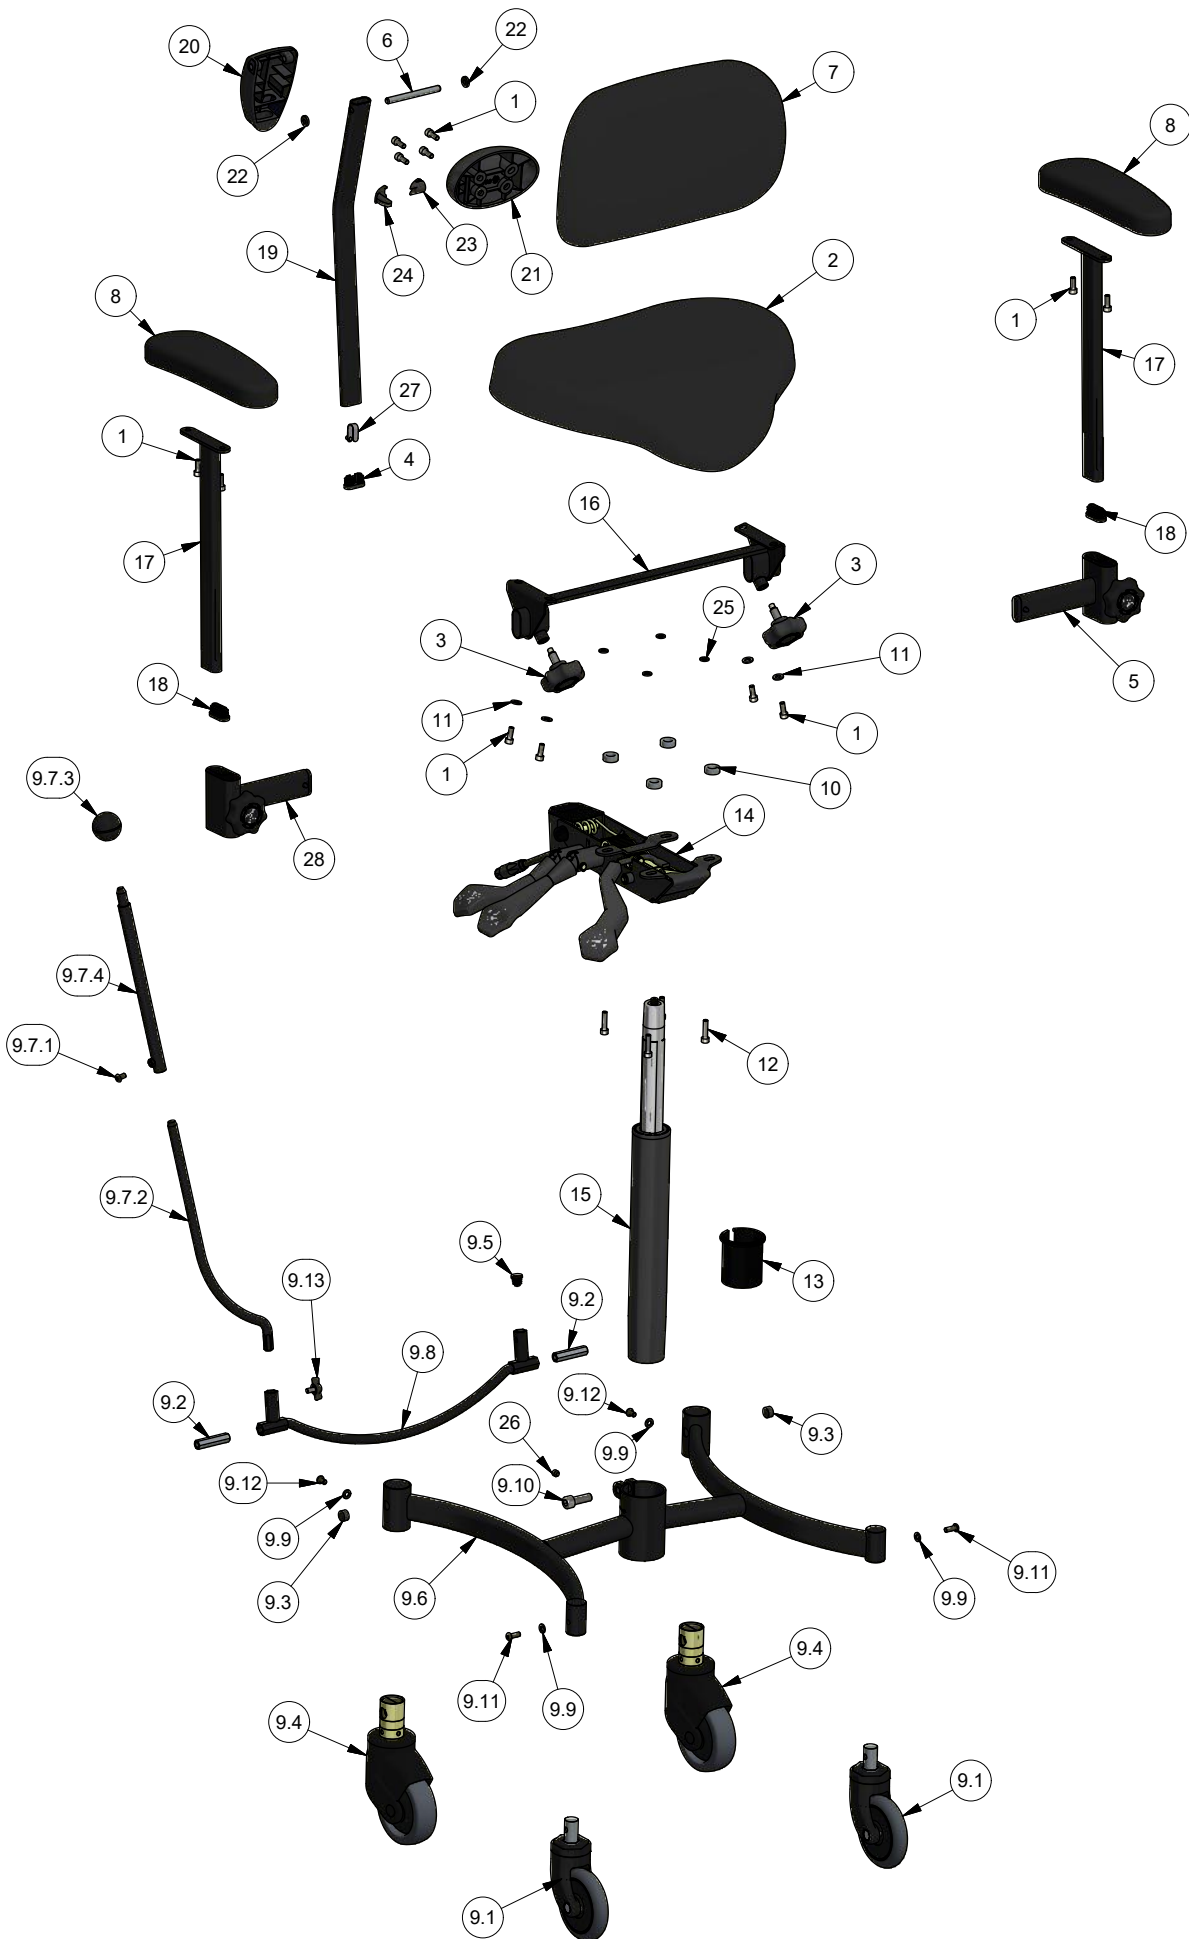

VELA Salsa 100

Pos	Pcs	Beskrivelse	Description	Beschreibung	Item no.
1	12	Skrue m/indv. 6-kt CH	Cylinder Head Cap Screw	Zylinderschrauben m/Innensechskant	8001206016
2	1	Sæde Delta 46x35 cm Bore 4.2(midi)	Seat Delta 46x35 cm Bore 4 (midi)	Sitz Delta 46x35 cm Bore 4 (midi)	06180712671
3	2	Håndskruer VELA 60 M10x25	Hand screw VELA 60 M10 x 25	Handschraube VELA 60 M10 x 25	900408
4	1	Rørben 15x30 mm flad-oval m/hak	Plug 15x30 mm	Stöpsel 15x30 mm	925890
5	1	Sidestykke Ergon armlæn Vs kpl	Sidepart for Ergon armrest Ls cpl	Seitenstück für Ergon armlehne kpl	927961
6	1	Aksel for ryghængsel	Shaft for backrest bracket	Oberteil für Rückenlehne Halterung	923284
7	1	Ergo ryg 38x22 cm, Bore R2	Ergo back rest 38x22 cm, Bore R2	Rücken Ergo 38x22 cm, Bore R2	08015111671
8	2	Armlæns pude symetrisk 8x26 samlet	Arm rest pad, Symetrical	Armauflage, Symmetrisch	15531003
9.1	2	Hjul sporkugleleje 100 mm	Castor 100 mm	Rolle 100 mm	014915
9.2	2	Sekskant tap for bremsestang	Hexagon tap brake stick	6-kant Zapfen für Bremsstangen	923451
9.3	2	Rubber plug Ø14x7,5 mm	Rubber plug Ø14x7,5 mm	Gummistopfen Ø14x7,5 mm	923366
9.4	2	Bremsehjul Soft Lock 100 mm	Castor 100 mm	Rolle 100 mm	014015
9.5	1	Rørben Ø15	Plug Ø15 mm	Abdeckstopfen Ø15 mm	921694
9.6	1	Fod H3 sort metallic	Frame H3 black metallic	Untergestell H3 Schwarz metallic	035379946
9.7.1	1	Skrue m/indv. 6-kt RH M6x10	Hexagon Socket Button Head Screw	Innensechskant Rundkopfschraube	8003806010
9.7.2	1	Bremsestang buet m/6-kt sort metallic	Brake lever curved for Flex	Bremsstange gebogen für Flex	925726
9.7.3	1	Håndkugle for bremsestang sort	Ball for Brake Stick, Black	Kugel für Bremsstange, Schwarz	923449
9.7.4	1	Forlænger f/bremsestang sort metallic	Extension bar F/ brake stick black metallic	Verl.stange f/Bremsstange schwarz	926137
9.8	1	Bremseaksel Flex m/6-kt black metallic	Brake Shaft Uni Flex black metallic	Bremswelle Uni Flex black metallic	925727
9.9	4	Skive	Washer	Scheibe	8802806
9.10	1	Skrue m/indv. 6-kt cylindrisk hoved	Cylinder Head Cap Screw	Zylinderschrauben mit Innensechskant	8001210030
9.11	2	Skrue m/indv. 6-kt RH M6x16	Hexagon Socket Button Head Screw	Innensechskant Rundkopfschraube	8003806016
9.12	2	Skrue m/indv. 6-kt RH M6x10	Hexagon Socket Button Head Screw	Innensechskant Rundkopfschraube	8003806010
9.13	1	Vingemøtrik M6 x 11	Wing nut M6 x 11	Flügelmutter M6 x 11	927924
10	4	Afstandskive Ø20x8	Distance disc Ø20x8	Distanzscheibe Ø20x8	924886
11	4	Skive	Washer	Scheibe	8802207
12	4	Skrue m/indv. 6-kt CH M6x25	Cylinder Head Cap Screw M6x25	Zylinderschrauben m/Innen 6-kt M6x25	8001206025
13	1	Foring for Ø50 konus/yderrør koksgrå	Conical Busching Ø50 grey	Buchse konisch Ø50 Grau	924928
14	1	Bærelplade 42.2 mont. m/ betj.greb	Seat support 42.2 mounted w/handles	Sitztrageplatte 42.2 montiert m/Griffe	18422155995555
15	1	KGS gasfjeder 200 mm 300 N	KGS Column 200 mm 300 N	Gasfeder 200 mm 300 N	093030210
16	1	Armlænsbund 21	Base for Armrest 21	Armlehnehalterung 21	928301
17	2	Armlænsstang 315 sort metallic	Arm Rest Bar 315 black metallic	Armlehnesstange 315 schwarz metallic	16043
18	2	Rørben 15x35 mm flad-oval	Plug 15x35 mm flat-oval	Stöpsel 15x35 mm flach-oval	922129
19	1	Rygbøjle 21 420 mm sort metallic	Backrest arm 21 420 mm black metallic	Rückenbügel Arm 21 420 mm schwarz	07337
20	1	Ryghængsel sort	Backrest hinge black	Rückenscharnier Schwarz	925138
21	1	Underlag ryghængsel u/stop	Plate part for Hinge without stop	Aufnahme f/ Scharniere ohne Stopf	926636
22	2	Gummiskive underlag ryghængsel	Rubber disc for backrest hinge	Gummischeibe für Rückenscharnier	926585
23	1	Lås for ryghængsel	Lock for backrest hinge	Schliess für Rückenscharnier	926638
24	1	Låsetap for ryghængsel	Locking tap for backrest hinge	Schliesstap für Rückenscharnier	926637
25	4	Skive	Washer	Scheibe	8802806
26	1	Stopskrue med indv. 6-kt m/krater	Hexagon Socket Set Screw	Gewindestift	8004108008
27	1	Knopfeder for 10 mm rør	Pop-out pin for 10 mm tube	Druck-stifte Ø10 mm Rohr	923362
28	1	Sidestykke Ergon armlæn Hs kpl	Sidepart for Ergon armrest Rs cpl	Seitenstück für Ergon armlehne Rs kpl	927960