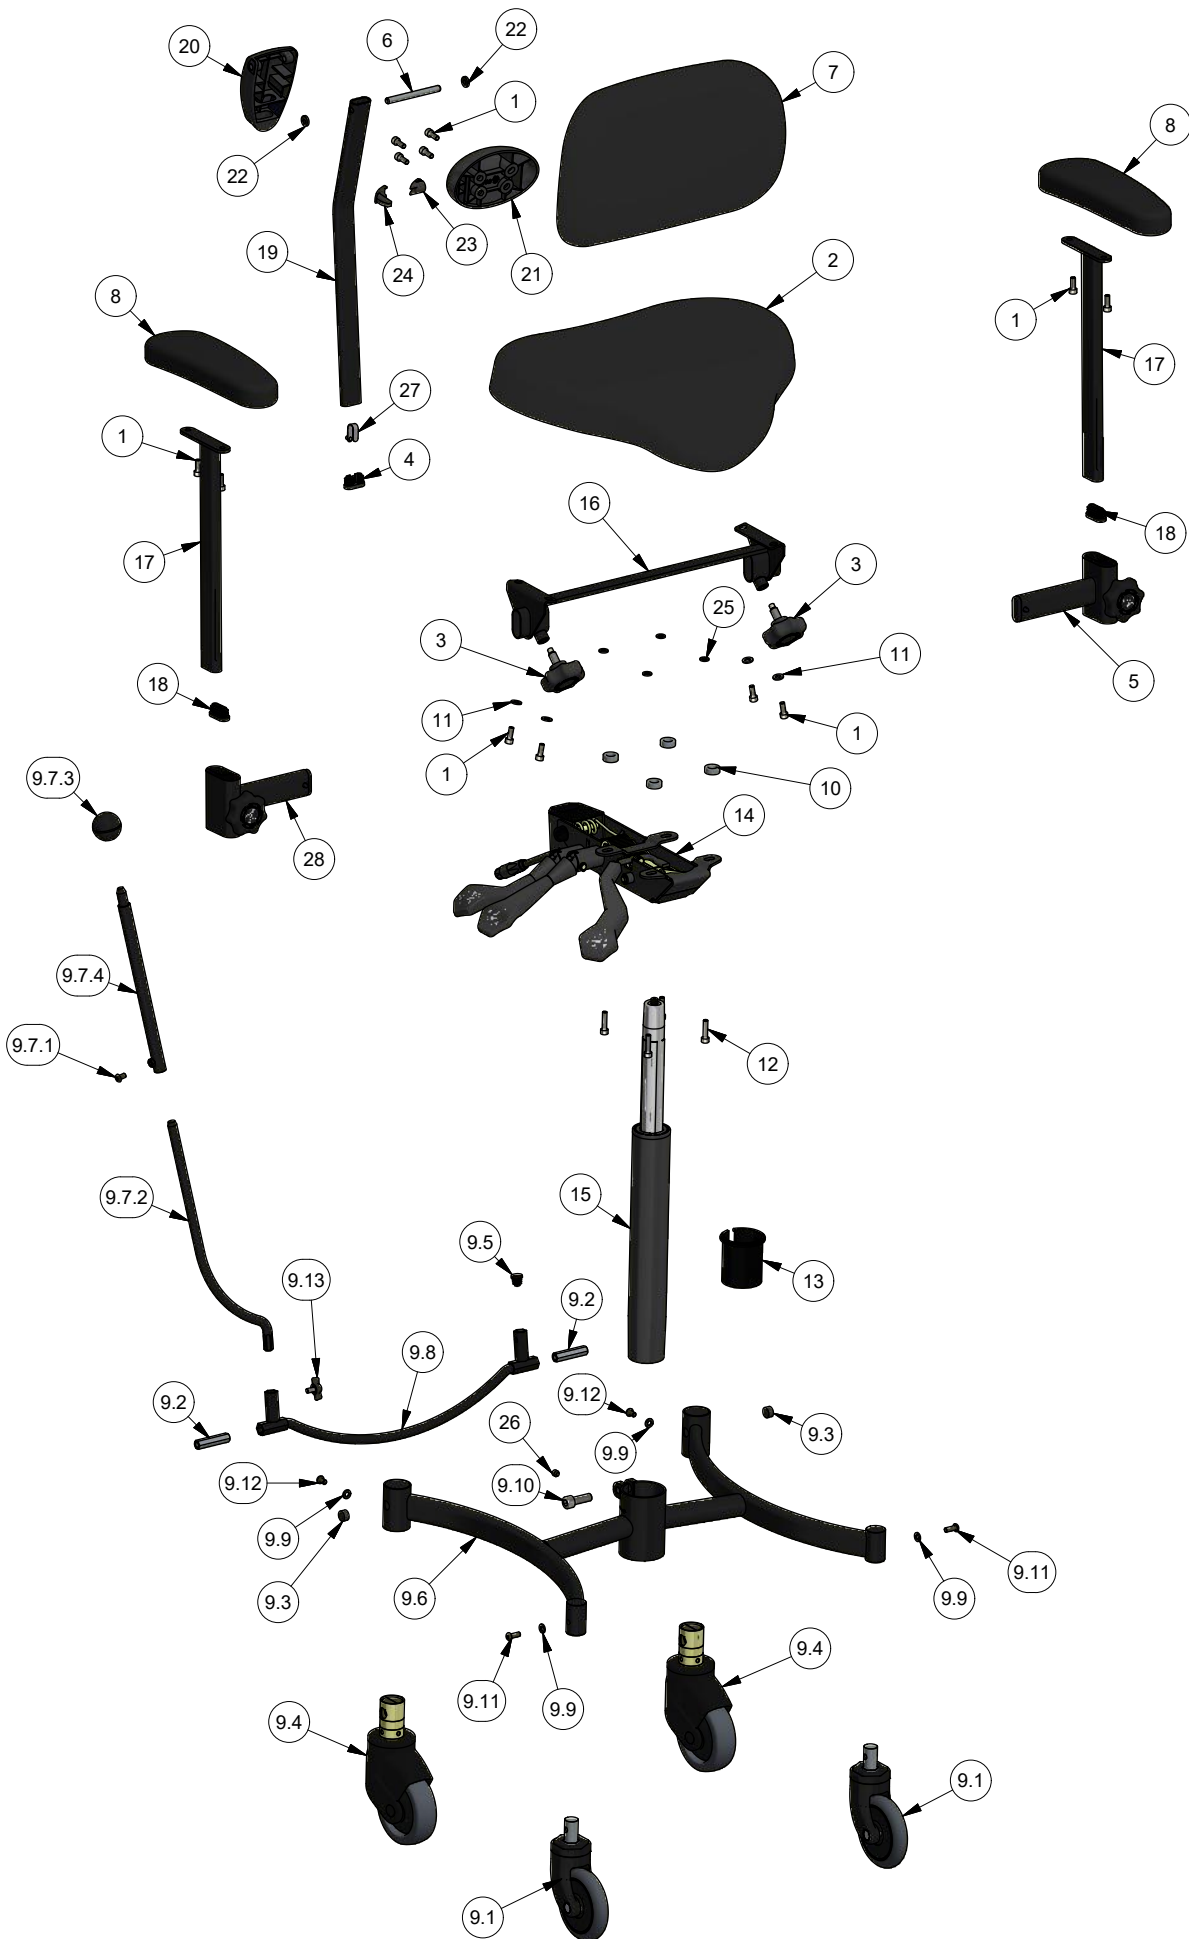

VELA Salsa 100

Pos	Pcs	Beskrivelse	Description	Beschreibung	Item no.
1	12	Skrue m/indv. 6-kt CH	Cylinder Head Cap Screw	Zylinderschrauben m/Innensechskant	8001206016
2	1	Sæde Delta 46x35 cm Bore 4.2(midi)	Seat Delta 46x35 cm Bore 4 (midi)	Sitz Delta 46x35 cm Bore 4 (midi)	06180712671
3	2	Håndskruer VELA 60 M10x25	Hand screw VELA 60 M10 x 25	Handschraube VELA 60 M10 x 25	900408
4	1	Rørben 15x30 mm flad-oval m/hak	Plug 15x30 mm	Stöpsel 15x30 mm	925890
5	1	Sidestykke Ergon armlæn Vs kpl	Sidepart for Ergon armrest Ls cpl	Seitenstück für Ergon armlehne kpl	927961
6	1	Aksel for ryghængsel	Shaft for backrest bracket	Oberteil für Rückenlehne Halterung	923284
7	1	Ergo ryg 38x22 cm, Bore R2	Ergo back rest 38x22 cm, Bore R2	Rücken Ergo 38x22 cm, Bore R2	08015111671
8	2	Armlæns pude symetrisk 8x26 samlet	Arm rest pad, Symetrical	Armauflage, Symmetrisch	15531003
9.1	2	Hjul sporkugleleje 100 mm	Castor 100 mm	Rolle 100 mm	014915
9.2	2	Sekskant tap for bremsestang	Hexagon tap brake stick	6-kant Zapfen für Bremsstangen	923451
9.3	2	Rubber plug Ø14x7,5 mm	Rubber plug Ø14x7,5 mm	Gummistopfen Ø14x7,5 mm	923366
9.4	2	Bremsehjul Soft Lock 100 mm	Castor 100 mm	Rolle 100 mm	014015
9.5	1	Rørben Ø15	Plug Ø15 mm	Abdeckstopfen Ø15 mm	921694
9.6	1	Fod H3 sort metallic	Frame H3 black metallic	Untergestell H3 Schwarz metallic	035379946
9.7.1	1	Skrue m/indv. 6-kt RH M6x10	Hexagon Socket Button Head Screw	Innensechskant Rundkopfschraube	8003806010
9.7.2	1	Bremsestang buet m/6-kt sort metallic	Brake lever curved for Flex	Bremsstange gebogen für Flex	925726
9.7.3	1	Håndkugle for bremsestang sort	Ball for Brake Stick, Black	Kugle für Bremsstange, Schwarz	923449
9.7.4	1	Forlænger f/bremsestang sort metallic	Extension bar F/ brake stick black metallic	Verl.stange f/Bremsstange schwarz	926137
9.8	1	Bremseaksel Flex m/6-kt black metallic	Brake Shaft Uni Flex black metallic	Bremswelle Uni Flex black metallic	925727
9.9	4	Skive	Washer	Scheibe	8802806
9.10	1	Skrue m/indv. 6-kt cylindrisk hoved	Cylinder Head Cap Screw	Zylinderschrauben mit Innensechskant	8001210030
9.11	2	Skrue m/indv. 6-kt RH M6x16	Hexagon Socket Button Head Screw	Innensechskant Rundkopfschraube	8003806016
9.12	2	Skrue m/indv. 6-kt RH M6x10	Hexagon Socket Button Head Screw	Innensechskant Rundkopfschraube	8003806010
9.13	1	Vingemøtrik M6 x 11	Wing nut M6 x 11	Flügelmutter M6 x 11	927924
10	4	Afstandskive Ø20x8	Distance disc Ø20x8	Distanzscheibe Ø20x8	924886
11	4	Skive	Washer	Scheibe	8802207
12	4	Skrue m/indv. 6-kt CH M6x25	Cylinder Head Cap Screw M6x25	Zylinderschrauben m/Innen 6-kt M6x25	8001206025
13	1	Foring for Ø50 konus/yderrør koksgår	Conical Busching Ø50 grey	Buchse konisch Ø50 Grau	924928
14	1	Bærelplade 42.2 mont. m/ betj.greb	Seat support 42.2 mounted w/handles	Sitztrageplatte 42.2 montiert m/Griffe	18422155995555
15	1	KGS gasfeder 200 mm 300 N	KGS Column 200 mm 300 N	Gasfeder 200 mm 300 N	093030210
16	1	Armlænsbund 21	Base for Armrest 21	Armlehnehalterung 21	928301
17	2	Armlænsstang 315 sort metallic	Arm Rest Bar 315 black metallic	Armlehnesstange 315 schwarz metallic	16043
18	2	Rørben 15x35 mm flad-oval	Plug 15x35 mm flat-oval	Stöpsel 15x35 mm flach-oval	922129
19	1	Rygbøjle 21 420 mm sort metallic	Backrest arm 21 420 mm black metallic	Rückenbügel Arm 21 420 mm schwarz	07337
20	1	Ryghængsel sort	Backrest hinge black	Rückenscharnier Schwarz	925138
21	1	Underlag ryghængsel u/stop	Plate part for Hinge without stop	Aufnahme f/ Scharniere ohne Stopf	926636
22	2	Gummiskive underlag ryghængsel	Rubber disc for backrest hinge	Gummischeibe für Rückenscharnier	926585
23	1	Lås for ryghængsel	Lock for backrest hinge	Schliess für Rückenscharnier	926638
24	1	Låsetap for ryghængsel	Locking tap for backrest hinge	Schliesstap für Rückenscharnier	926637
25	4	Skive	Washer	Scheibe	8802806
26	1	Stopskruer med indv. 6-kt m/krater	Hexagon Socket Set Screw	Gewindestift	8004108008
27	1	Knopfeder for 10 mm rør	Pop-out pin for 10 mm tube	Druck-stifte Ø10 mm Rohr	923362
28	1	Sidestykke Ergon armlæn Hs kpl	Sidepart for Ergon armrest Rs cpl	Seitenstück für Ergon armlehne Rs kpl	927960