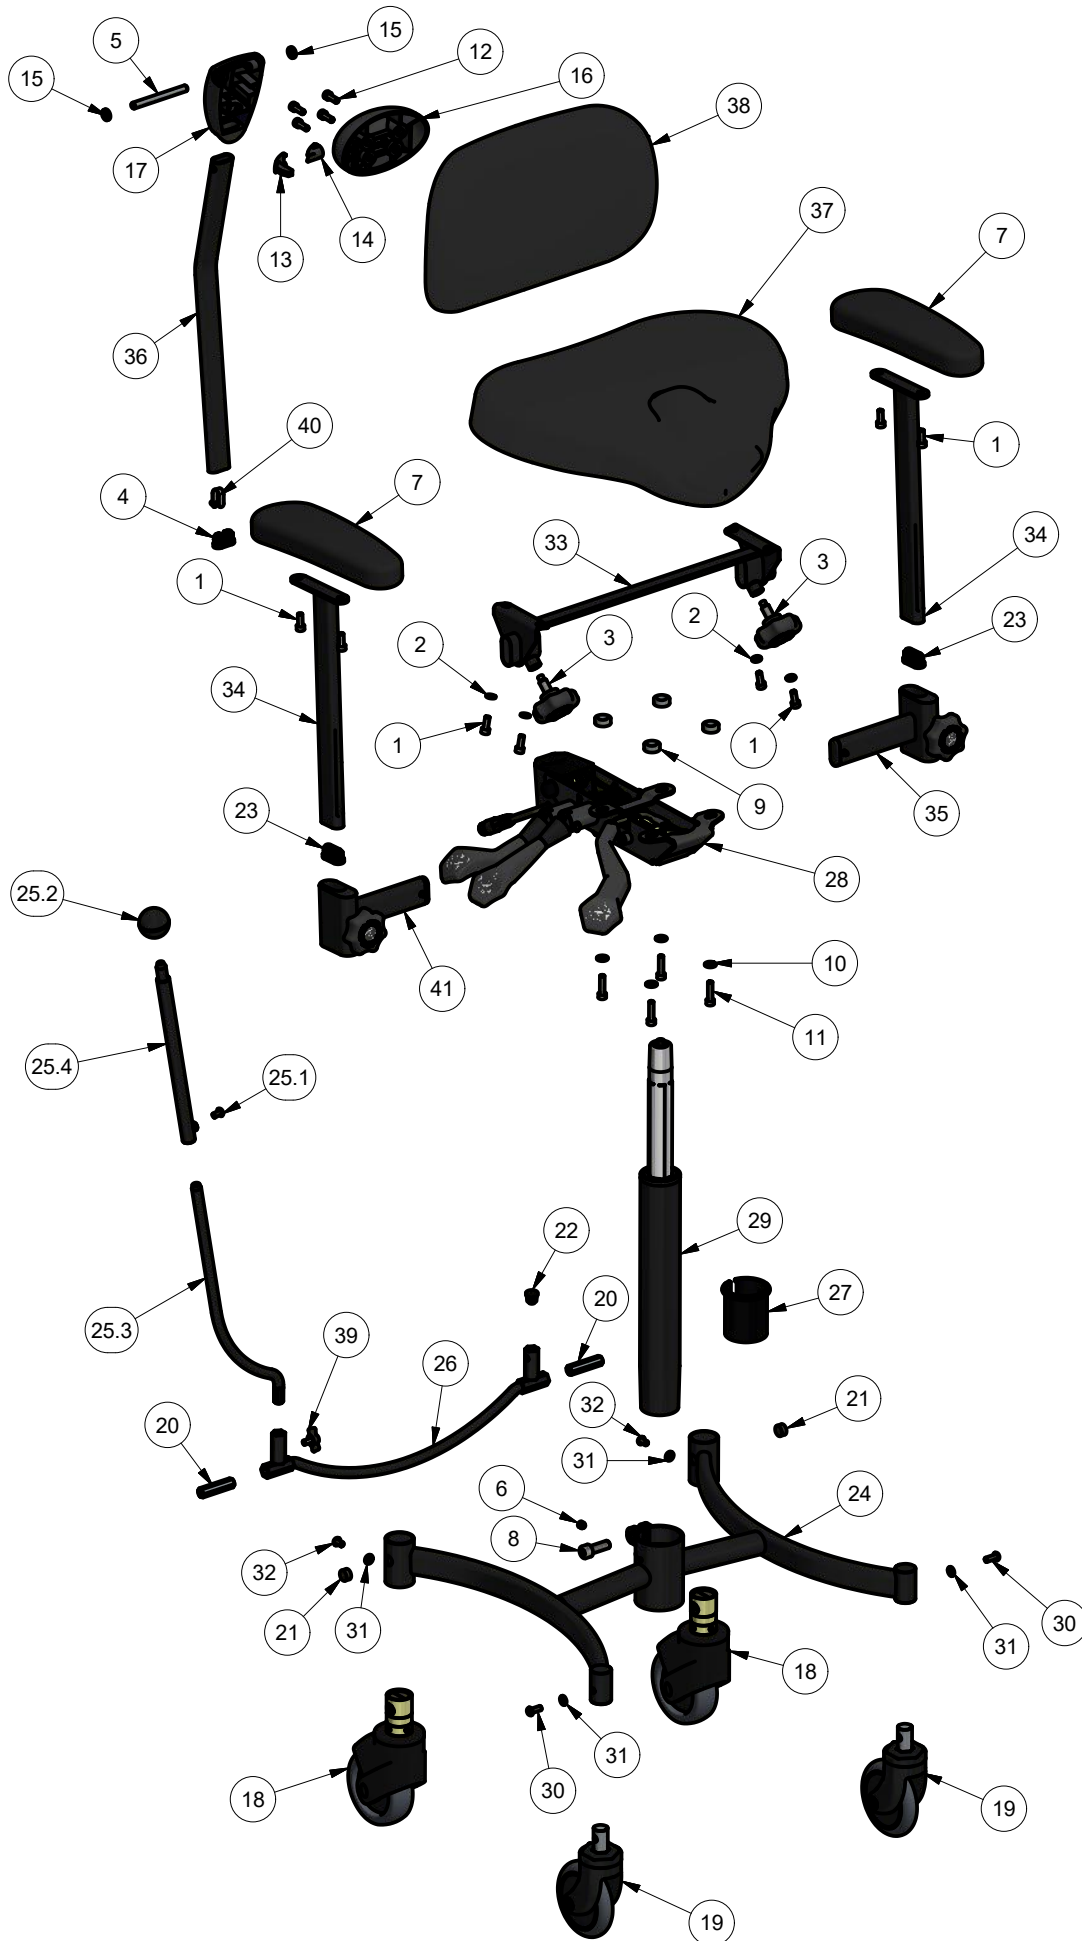

VELA Salsa 110

Pos	Pcs	Beskrivelse	Description	Beschreibung	Stock no
1	8	Skruer m/indv. 6-kt CH	Cylinder Head Cap Screw	Zylinderschrauben m/Innensechskant	8001206016
2	4	Skive	Washer	Scheibe	8802206
3	2	Håndskruer VELA 60 M10x25	Hand screw VELA 60 M10 x 25	Handschrube VELA 60 M10 x 25	900408
4	1	Rørben 15x30 mm flad-oval m/hak	Plug 15x30 mm	Stöpsel 15x30 mm	925890
5	1	Aksel for ryghængsel	Shaft for backrest bracket	Oberteil für Rückenlehne Halterung	923284
6	1	Stoppskrue med invendig sekskant med krater	Hexagon Socket Set Screw	Gewindestift	8004108008
7	2	Armlæns pude symmetrisk 8x26 samlet	Arm rest pad, Symmetrical	Armauflage, Symmetrisch	15531003
8	1	Skruer med invendig sekskant cylindrisk hoved	Cylinder Head Cap Screw	Zylinderschrauben mit Innensechskant	8001210030
9	4	Afstandskive Ø20x8	Distance disc Ø20x8	Distanzscheibe Ø20x8	924886
10	4	Skive	Washer	Scheibe	8802207
11	4	Skruer m/indv. 6-kt CH M6x25	Cylinder Head Cap Screw M6x25	Zylinderschrauben m/Innen 6-kt M6x25	8001206025
12	4	Skruer med inv. sekskant CH	Cylinder Head Cap Screw	Zylinderschrauben mit Innensechskant	8001206016
13	1	Låsetap for ryghængsel	Locking tap for backrest hinge	Schliesstap für Rückenscharnier	926637
14	1	Lås for ryghængsel	Lock for backrest hinge	Schliess für Rückenscharnier	926638
15	2	Gummiskive underlag ryghængsel	Rubber disc for backrest hinge	Gummischeibe für Rückenscharnier	926585
16	1	Underlag ryghængsel u/stop	Plate part for Hinge without stop	Aufnahme f/ Schaniere ohne Stopf	926636
17	1	Ryghængsel sort	Backrest hinge black	Rückenscharnier Schwarz	925138
18	2	Bremsehjul Soft Lock 100 mm	Castor 100 mm	Rolle 100 mm	014015
19	2	Hjul sporkugleleje 100 mm	Castor 100 mm	Rolle 100 mm	014915
20	2	Sekskant tap for bremsestang	Hexagon tap brake stick	6-kant Zapfen für Bremsstangen	923451
21	2	Rubber plug Ø14x7,5 mm	Rubber plug Ø14x7,5 mm	Gummistopfen Ø14x7,5 mm	923366
22	1	Rørben Ø15	Plug Ø15 mm	Abdeckstopfen Ø15 mm	921694
23	2	Rørben 15x35 mm flad-oval	Plug 15x35 mm flat-oval	Stöpsel 15x35 mm flach-oval	922129
24	1	Fod H3 sort metallic	Frame H3 black metallic	Untergestell H3 Schwarz metallic	035379946
25.1	1	Skruer med invendig sekskant halvrundt hoved	Hexagon Socket Button Head Screw	Innensechskant Rundkopfschraube	8003806010
25.2	1	Håndkugle for bremsestang sort	Ball for Brake Stick, Black	Kugel für Bremsstange, Schwarz	923449
25.3	1	Bremsestang buet med sekskant sort metallic	Brake lever curved for Flex	Bremsstange gebogen für Flex	925726
25.4	1	Forlængerstykke f/bremsestang sort metallic	Extension bar F/ brake stick black metallic	Verl.stange F/ Bremsstange schwarz metallic	926137
26	1	Bremseaksler Flex m/6-kt black metallic	Brake Shaft Uni Flex black metallic	Bremswelle Uni Flex black metallic	925727
27	1	Føring for Ø50 konus/yderrør koksgrå	Conical Bushing Ø50 grey	Buchse konisch Ø50 Grau	924928
28	1	Bærepude 42.2 mont. m/ betj.greb	Seat support 42.2 mounted w/handles	Sitztrageplatte 42.2 montiert m/Griffe	18422155995555
29	1	KGS gasfjeder 200 mm 300 N	KGS Column 200 mm 300 N	Gasfeder 200 mm 300 N	093030210
30	2	Skruer med invendig sekskant halvrundt hoved	Hexagon Socket Button Head Screw	Innensechskant Rundkopfschraube	8003806016
31	4	Skive	Washer	Scheibe	8802806
32	2	Skruer med invendig sekskant halvrundt hoved	Hexagon Socket Button Head Screw	Innensechskant Rundkopfschraube	8003806010
33	1	Armlænsbund 21 black metallic	Base for Armrest 21 black metallic	Arملهnehalterung 21 black metallic	928301
34	2	Armlænsstang 315 sort metallic	Arm Rest Bar 315 black metallic	Arملهnesstange 315 schwarz metallic	16043
35	1	Sidestykke Ergon armlæn Vs kpl	Sidepart for Ergon armrest Ls cpl	Seitenstück für Ergon arملهne kpl	927961
36	1	Rygbøjle 21 v.54 420 mm sort metallic	Backrest arm 21 v.54 420 mm black	Rückenbügel 21 v.420 mm schwarz	07337
37	1	Sæde KAP 46x35 cm, Bore 4.2 (midi)	Seat KAP 46x35 cm, Bore 4.2 (midi)	Sitz KAP 46*35 cm, Bore 4.2 (midi)	06420712609
38	1	Ergo ryg 38x22 cm, Bore R2	Ergo back rest 38x22 cm, Bore R2	Rücken Ergo 38x22 cm, Bore R2	08015111609
39	1	Vingemøtrik M6 x 11	Wing nut M6 x 11	Flügelmutter M6 x 11	927924
40	1	Knopffjeder for 10 mm rør	Pop-out pin for 10 mm tube	Druck-stifte Ø10 mm Rohr	923362
41	1	Sidestykke Ergon armlæn Hs kpl	Sidepart for Ergon armrest Rs cpl	Seitenstück für Ergon arملهne Rs kpl	927960