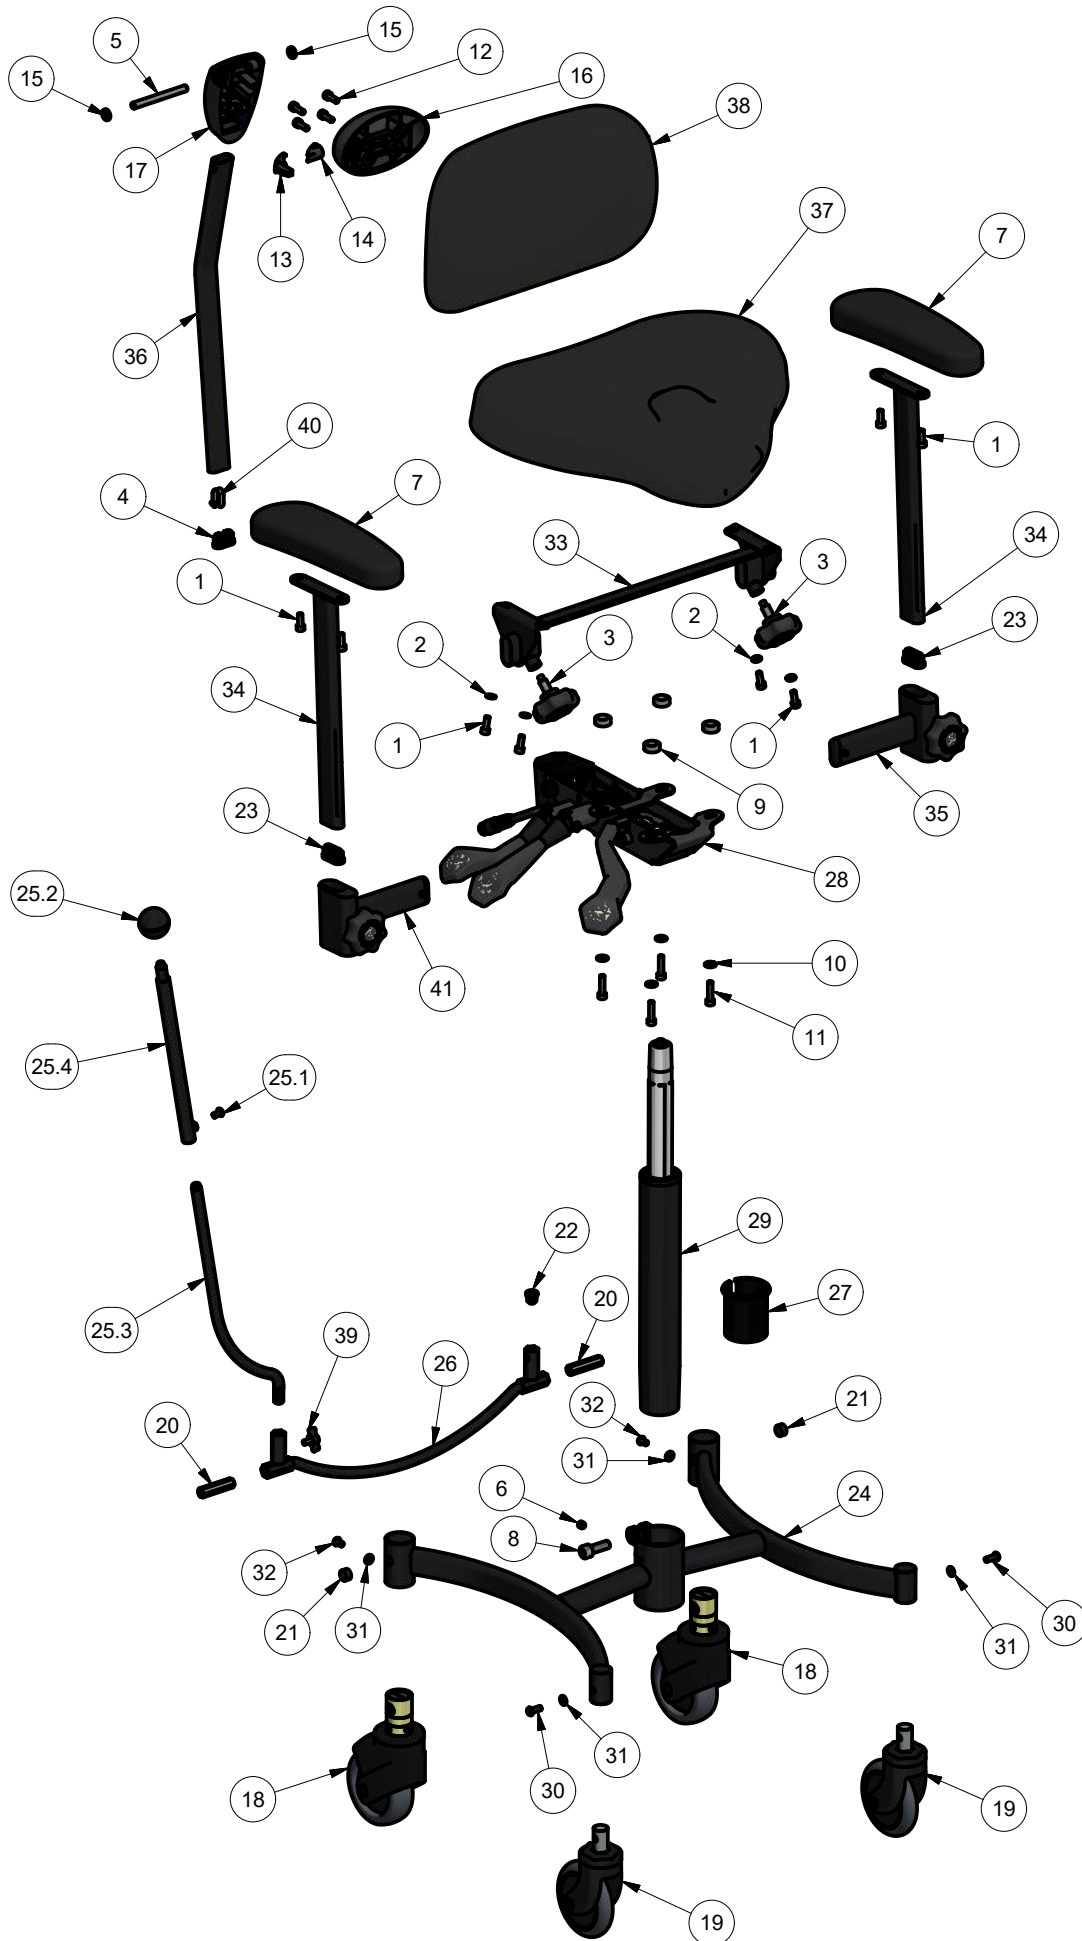

VELA Salsa 110

Pos	Pcs	Beskrivelse	Description	Beschreibung	Stock no
1	8	Skruer m/indv. 6-kt CH	Cylinder Head Cap Screw	Zylinderschrauben m/Innensechskant	8001206016
2	4	Skive	Washer	Scheibe	8802206
3	2	Håndskruer VELA 60 M10x25	Hand screw VELA 60 M10 x 25	Handschrube VELA 60 M10 x 25	900408
4	1	Rørben 15x30 mm flad-oval m/hak	Plug 15x30 mm	Stöpsel 15x30 mm	925890
5	1	Aksel for ryghængsel	Shaft for backrest bracket	Oberteil für Rückenlehne Halterung	923284
6	1	Stoppskrue med invendig sekskant med krater	Hexagon Socket Set Screw	Gewindestift	8004108008
7	2	Armlæns pude symmetrisk 8x26 samlet	Arm rest pad, Symmetrical	Armauflage, Symmetrisch	15531003
8	1	Skruer med invendig sekskant cylindrisk hoved	Cylinder Head Cap Screw	Zylinderschrauben mit Innensechskant	8001210030
9	4	Afstandskive Ø20x8	Distance disc Ø20x8	Distanzscheibe Ø20x8	924886
10	4	Skive	Washer	Scheibe	8802207
11	4	Skruer m/indv. 6-kt CH M6x25	Cylinder Head Cap Screw M6x25	Zylinderschrauben m/Innen 6-kt M6x25	8001206025
12	4	Skruer med inv. sekskant CH	Cylinder Head Cap Screw	Zylinderschrauben mit Innensechskant	8001206016
13	1	Låsetap for ryghængsel	Locking tap for backrest hinge	Schliesstap für Rückenscharnier	926637
14	1	Lås for ryghængsel	Lock for backrest hinge	Schliess für Rückenscharnier	926638
15	2	Gummiskive underlag ryghængsel	Rubber disc for backrest hinge	Gummischeibe für Rückenscharnier	926585
16	1	Underlag ryghængsel u/stop	Plate part for Hinge without stop	Aufnahme f/ Schaniere ohne Stopf	926636
17	1	Ryghængsel sort	Backrest hinge black	Rückenscharnier Schwarz	925138
18	2	Bremsehjul Soft Lock 100 mm	Castor 100 mm	Rolle 100 mm	014015
19	2	Hjul sporkugleleje 100 mm	Castor 100 mm	Rolle 100 mm	014915
20	2	Sekskant tap for bremsestang	Hexagon tap brake stick	6-kant Zapfen für Bremsstangen	923451
21	2	Rubber plug Ø14x7,5 mm	Rubber plug Ø14x7,5 mm	Gummistopfen Ø14x7,5 mm	923366
22	1	Rørben Ø15	Plug Ø15 mm	Abdeckstopfen Ø15 mm	921694
23	2	Rørben 15x35 mm flad-oval	Plug 15x35 mm flat-oval	Stöpsel 15x35 mm flach-oval	922129
24	1	Fod H3 sort metallic	Frame H3 black metallic	Untergestell H3 Schwarz metallic	035379946
25.1	1	Skruer med invendig sekskant halvrundt hoved	Hexagon Socket Button Head Screw	Innensechskant Rundkopfschraube	8003806010
25.2	1	Håndkugle for bremsestang sort	Ball for Brake Stick, Black	Kugel für Bremsstange, Schwarz	923449
25.3	1	Bremsestang buet med sekskant sort metallic	Brake lever curved for Flex	Bremsstange gebogen für Flex	925726
25.4	1	Forlængerstykke f/bremsestang sort metallic	Extension bar F/ brake stick black metallic	Verl.stange F/ Bremsstange schwarz metallic	926137
26	1	Bremseaksler Flex m/6-kt black metallic	Brake Shaft Uni Flex black metallic	Bremswelle Uni Flex black metallic	925727
27	1	Føring for Ø50 konus/yderrør koksgrå	Conical Bushing Ø50 grey	Buchse konisch Ø50 Grau	924928
28	1	Bærelade 42.2 mont. m/ betj.greb	Seat support 42.2 mounted w/handles	Sitztrageplatte 42.2 montiert m/Griffe	18422155995555
29	1	KGS gasfjeder 200 mm 300 N	KGS Column 200 mm 300 N	Gasfeder 200 mm 300 N	093030210
30	2	Skruer med invendig sekskant halvrundt hoved	Hexagon Socket Button Head Screw	Innensechskant Rundkopfschraube	8003806016
31	4	Skive	Washer	Scheibe	8802806
32	2	Skruer med invendig sekskant halvrundt hoved	Hexagon Socket Button Head Screw	Innensechskant Rundkopfschraube	8003806010
33	1	Armlænsbund 21 black metallic	Base for Armrest 21 black metallic	Arملهnehalterung 21 black metallic	928301
34	2	Armlænsstang 315 sort metallic	Arm Rest Bar 315 black metallic	Arملهnesstange 315 schwarz metallic	16043
35	1	Sidestykke Ergon armlæn Vs kpl	Sidepart for Ergon armrest Ls cpl	Seitenstück für Ergon arملهne kpl	927961
36	1	Rygbøjle 21 v.54 420 mm sort metallic	Backrest arm 21 v.54 420 mm black	Rückenbügel 21 v.420 mm schwarz	07337
37	1	Sæde KAP 46x35 cm, Bore 4.2 (midi)	Seat KAP 46x35 cm, Bore 4.2 (midi)	Sitz KAP 46*35 cm, Bore 4.2 (midi)	06420712609
38	1	Ergo ryg 38x22 cm, Bore R2	Ergo back rest 38x22 cm, Bore R2	Rücken Ergo 38x22 cm, Bore R2	08015111609
39	1	Vingemøtrik M6 x 11	Wing nut M6 x 11	Flügelmutter M6 x 11	927924
40	1	Knopffjeder for 10 mm rør	Pop-out pin for 10 mm tube	Druck-stifte Ø10 mm Rohr	923362
41	1	Sidestykke Ergon armlæn Hs kpl	Sidepart for Ergon armrest Rs cpl	Seitenstück für Ergon arملهne Rs kpl	927960