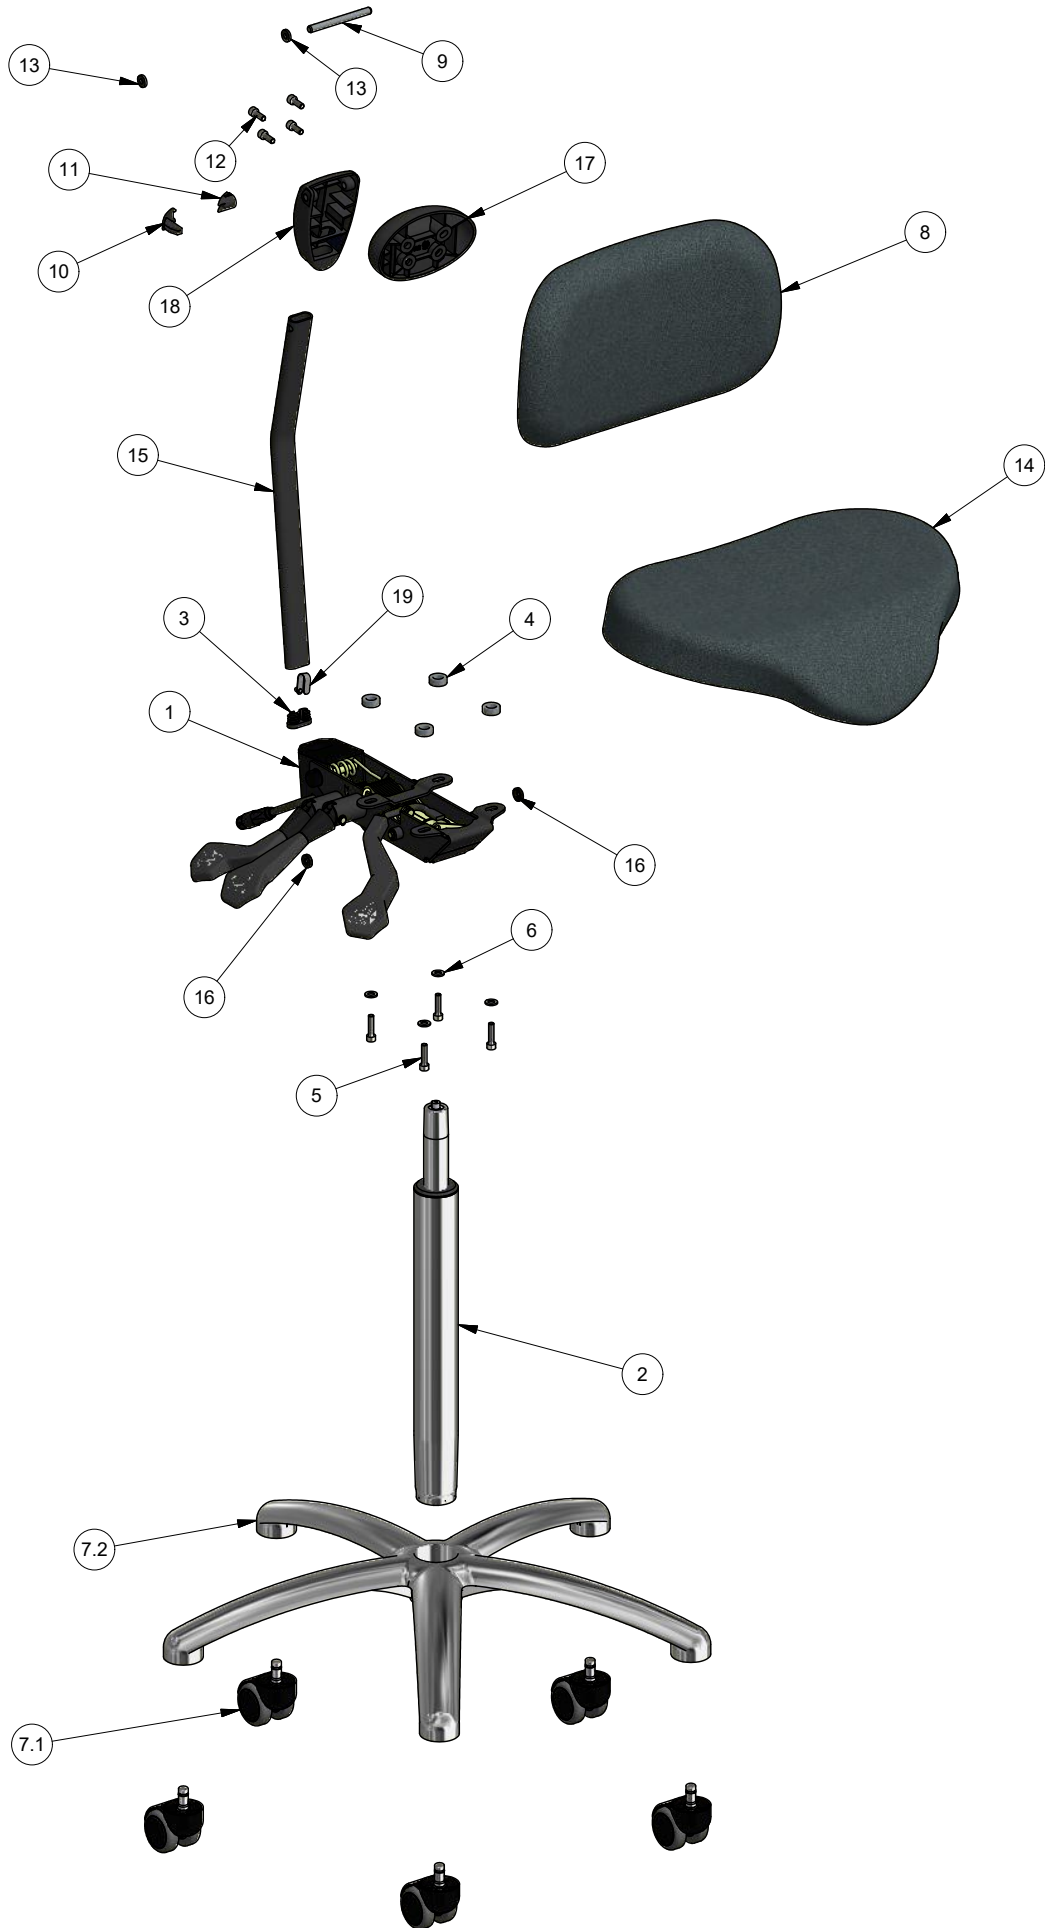

VELA Samba 100

Pos	Pcs	Beskrivelse	Description	Beschreibung	Item no.
1	1	Bæreplade 42.2 mont. m/ betj.greb	Seat support 42.2 mounted w/handles	Sitztrageplatte 42.2 montiert m/Griffe	18422155995555
2	1	Gasfjeder Chrom yderrør, 300 N, 260 mm	Gas spring Chrome, 300 N, 260 mm	Gasfeder chrome, 300 N, 260 mm	091030260
3	1	Rørben 15x30 mm flad-oval m/hak	Plug 15x30 mm	Stöpsel 15x30 mm	925890
4	4	Afstandskive Ø20x8	Distance disc Ø20x8	Distanzscheibe Ø20x8	924886
5	4	Skrue m/indv. 6-kt CH M6x25	Cylinder Head Cap Screw M6x25	Zylinderschrauben m/Innen 6-kt M6x25	8001206025
6	4	Skive	Washer	Scheibe	8802207
7.1	5	Hjul Dobb. blød tap 11x20	Wheel twin soft 11x20	Doppel-Räder Soft 11x20	013202
7.2	1	Alu fod type 3, Blank alu., N/	Underframe type 3, aluminium	Untergestell type 3, aluminium	030329999
8	1	Ergo ryg 38x22 cm, Bore R2	Ergo back rest 38x22 cm, Bore R2	Rücken Ergo 38x22 cm, Bore R2	08015111671
9	1	Aksel for ryghængsel	Shaft for backrest bracket	Oberteil für Rückenlehne Halterung	923284
10	1	Låsetap for ryghængsel	Locking tap for backrest hinge	Schliesstap für Rückenscharnier	926637
11	1	Lås for ryghængsel	Lock for backrest hinge	Schliess für Rückenscharnier	926638
12	4	Skrue m/indv. 6-kt CH	Cylinder Head Cap Screw	Zylinderschrauben m/Innen sechskant	8001206016
13	2	Gummiskive underlag ryghængsel	Rubber disc for backrest hinge	Gummischeibe für Rückenscharnier	926585
14	1	Sæde Delta 46x35 cm Bore 4.2(midi)	Seat Delta 46x35 cm Bore 4 (midi)	Sitz Delta 46x35 cm Bore 4 (midi)	06180712671
15	1	Rygbøjle 21 - 420 mm sort	Backrest arm 21 - 420 mm black	Rückenbügel 21 - 420 mm Schwarz	07333
16	2	Undersænket skive Ø15 x 4	Countersunk washer Ø15 x 4	Senkscheibe Ø15 x 4	926242
17	1	Underlag ryghængsel u/stop	Plate part for Hinge without stop	Aufnahme f/ Scharniere ohne Stopf	926636
18	1	Ryghængsel sort	Backrest hinge black	Rückenscharnier Schwarz	925138
19	1	Knopfeder for 10 mm rør	Pop-out pin for 10 mm tube	Druck-stifte Ø10 mm Rohr	923362