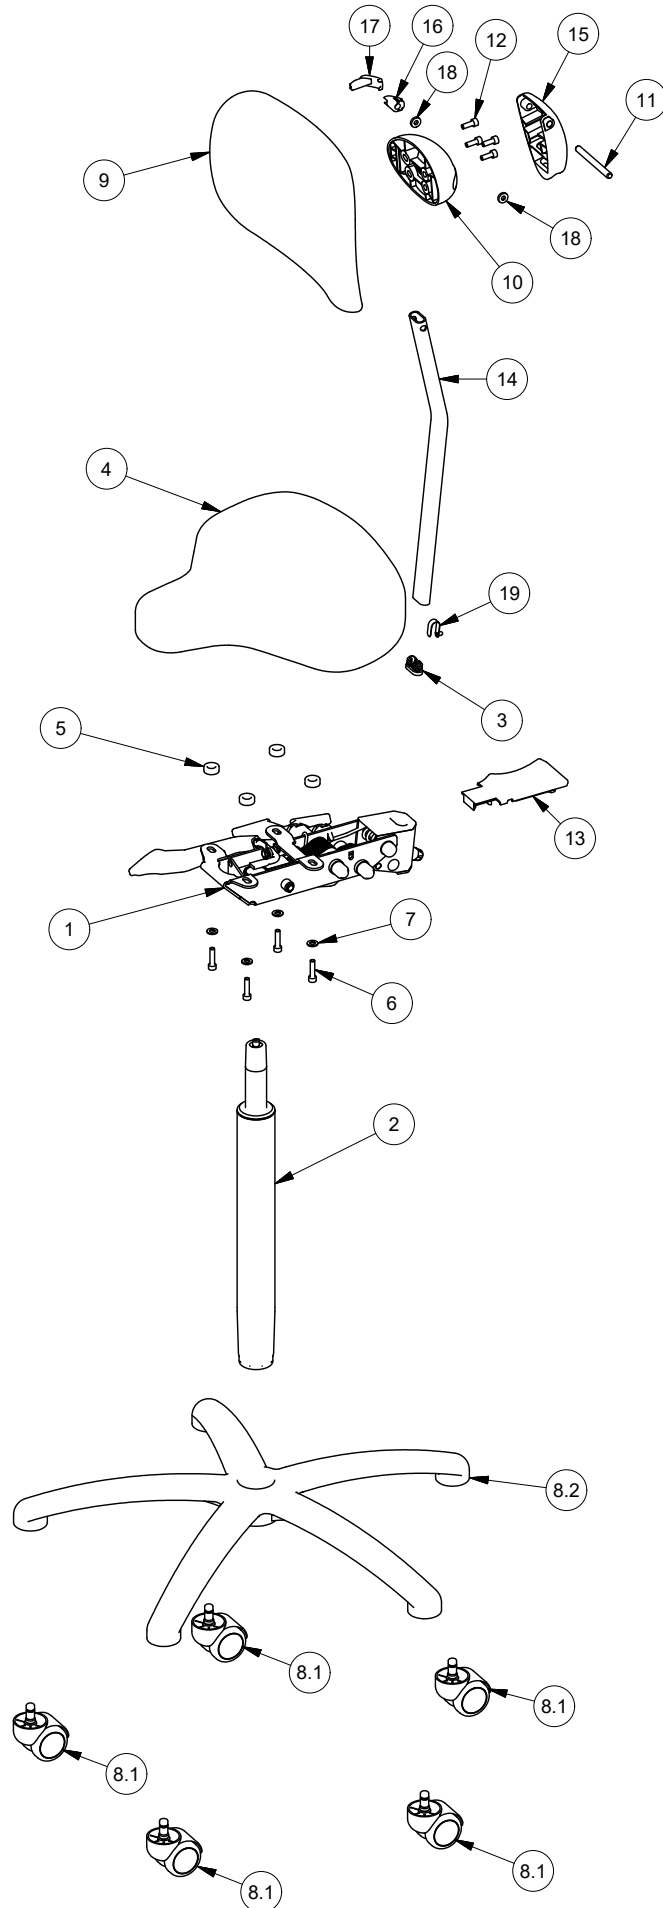

VELA Samba 120

Pos.	Pcs.	Beskrivelse	Description	Beschreibung	Item no.:
1	1	Bæreplade 42.2 mont. m/ betj.greb	Seat support 42.2 mounted w/handles	Sitztrageplatte 42.2 montiert m/Griffe	18422155995555
2	1	Gasfjeder Chrom yderrør, 300 N, 260 mm	Gas spring Chrome, 300 N, 260 mm	Gasfeder chrome, 300 N, 260 mm	091030260
3	1	Rørben 15x30 mm flad-oval m/hak	Plug 15x30 mm	Stöpsel 15x30 mm	925890
4	1	Sæde Midi 40x35 cm, Bore 4.2	Seat Midi 40x35 cm, Bore 4.2	Sitz Midi 40x35 cm, Bore 4.2	06190720671
5	4	Afstandskive Ø20x8	Distance disc Ø20x8	Distanzscheibe Ø20x8	924886
6	4	Skrue med indiv.6-kt CH	Cylinder Head Cap Screw M6x25	Zylinderschrauben m/Innen 6-kt M6x25	8001206025
7	4	Skive	Washer	Scheibe	8802207
8.1	5	Hjul Dobb. 2, bløde tap 11x20	Wheel twin 2, soft 11x20	Doppel-Räder weich 11x20	013202
8.2	1	Alu fod type 3, Blank alu., N/	Underframe type 3, aluminium	Untergestell type 3, aluminium	030329999
9	1	Ergo ryg 38x22 cm, Bore R2	Ergo back rest 38x22 cm, Bore R2	Rücken Ergo 38x22 cm, Bore R2	08015111671
10	1	Underlag ryghængsel u/stop	Plate part for Hinge without stop	Aufnahme f/ Schaniere ohne Stopf	926636
11	1	Aksel for ryghængsel	Shaft for backrest bracket	Oberteil für Rückenlehne Halterung	923284
12	4	Skrue m/indv. 6-kt CH	Cylinder Head Cap Screw	Zylinderschrauben m/Innensechskant	8001206016
13	1	Afdækning f/lameller sort	Cover f/seat support black	Abdeckung f/Sitzstütze schwarz	927364
14	1	Rygbøjle 21 - 420 mm sort	Backrest arm 21 - 420 mm black	Rückenbügel 21 - 420 mm Schwarz	07333
15	1	Ryghængsel sort	Backrest hinge black	Rückenscharnier Schwarz	925138
16	1	Lås for ryghængsel	Lock for backrest hinge	Schliess für Rückenscharnier	926638
17	1	Låsetap for ryghængsel	Locking tap for backrest hinge	Schliesstap für Rückenscharnier	926637
18	2	Gummiskive underlag ryghængsel	Rubber disc for backrest hinge	Gummischeibe für Rückenscharnier	926585
19	1	Knopfjeder for 10 mm rør	Pop-out pin for 10 mm tube	Druck-stifte Ø10 mm Rohr	923362