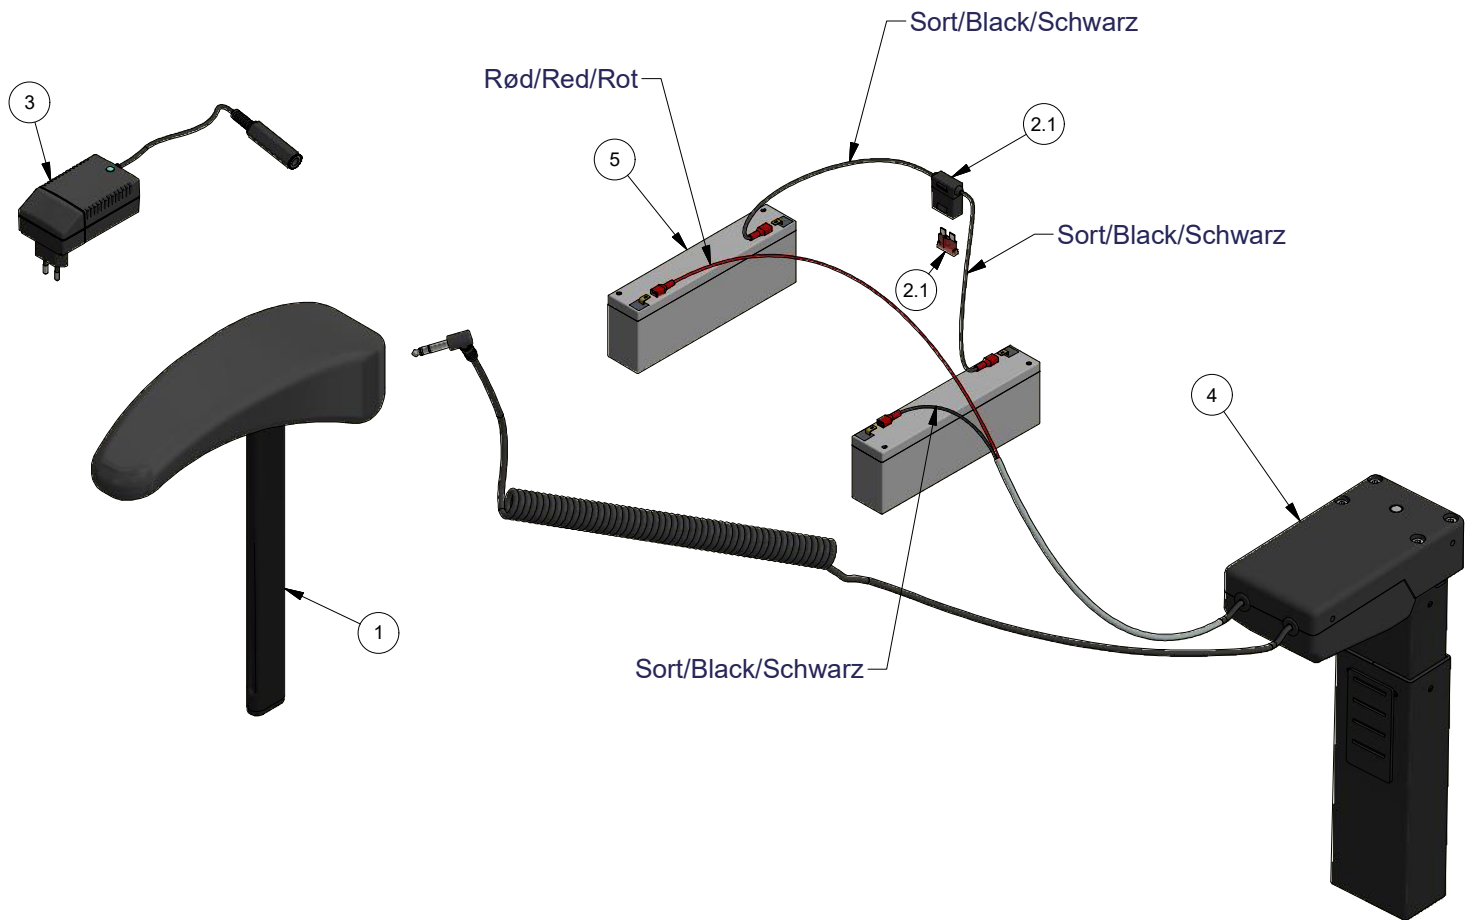

VELA Tango 200EF

Pos	Pcs	Beskrivelse	Description	Beschreibung	Stock no
1	1	Plast konus 80x50	Plastic Conical Bushing 80x50	Plastik konische Buchse 80x50	926995
2	2	Batteri 12 V 2.3 Ah	Battery 12V 2,3 Ah	Batterie 12V 2,3 Ah	924778
3	2	Plade for batteri med kroge	Plate f/battery w/hooks	Platte f/Batterie m/Haken	924814
4	1	Rygholderafdækning	Cover for Back Rest Bucket	Abdeckung für Rückenlehne	923367
5	1	Underlag ryghængsel u/stop	Plate part for Hinge without stop	Aufnahme f/ Schaniere ohne Stopf	926636
6	1	Aksel for ryghængsel	Shaft for backrest bracket	Oberteil für Rückenlehne Halterung	923284
7	1	Rørben 15x30 mm flad-oval m/hak	Plug 15x30 mm	Stöpsel 15x30 mm	925890
8	1	Bæreplade monteret EL Hs	Seatsupport EL Rs mounted	Tragplatte EL Rs montiert	18282299993030
9.1	1	Armlænsputte 21/22 EL Hs samlet	Armrest pad 9x30 EI mounted	Armlehnkissen 9x30 EI montiert	15205003
9.2	1	Armlænsstang 315 sort metallic	Arm Rest Bar 315 black metallic	Armlehneslange 315 schwarz metallic	16043
9.3	2	Skruer med inv. sekskant CH	Cylinder Head Cap Screw	Zylinderschrauben mit Innensechskant	8001206016
9.4	1	Rørben 15x35 mm flad-oval	Plug 15x35 mm flat-oval	Stöpsel 15x35 mm flach-oval	922129
10.1	1	Armlænsputte 9x30 EL Vs samlet	Armrest pad 9x30 EI complete	Armlehnkissen 9x30 EI komplet	15105003
10.2	1	Armlænsstang 315 sort metallic	Arm Rest Bar 315 black metallic	Armlehneslange 315 schwarz metallic	16043
10.3	2	Skruer med inv. sekskant CH	Cylinder Head Cap Screw	Zylinderschrauben mit Innensechskant	8001206016
10.4	1	Rørben 15x35 mm flad-oval	Plug 15x35 mm flat-oval	Stöpsel 15x35 mm flach-oval	922129
11	2	Træskrue St.kærv UH ST4,2 x 16	Wooden screw ST4,2 x 16	Wooden screw ST4,2 x 16	8008245016
12	1	CY-ryg 43x45 Bore R.2CY komplet	Backrest CY 43 x 45 complete	Rücken CY 43 x 45 komplet	08495220672
13	1	Vinkelrigle 22 komplet	Angle bracket 22 complete	Befestigungswinkel 22 komplett	923319
14	1	Skittegreb ERX.44 p-M6x16	Lever for adjustment M6x16	Schalthebel Anpassung M6x16	921631
15	8	Skive	Washer	Scheibe	8802207
16	1	CY-sæde 47x49 komplet Bore 21CY Combi	Seat CY 47x49 complete	Sitz CY 47x49 komplet	06152812672
17	1	Fod Tango Combi	Frame Tango Combi	Fuss Tango Combi	032579946
18	2	Hjul sporkugleleje 100 mm	Castor 100 mm	Rolle 100 mm	014915
19	1	Kappe for svinghjul Vs. Sort	Cover F/ flywheel L	Deckel F/ Schwungrad L	926736 (sæt)
20	1	Kappe for svinghjul Tango Hs	Cover f/foot flywheel Tango R	Deckel F/ Schwungrad R	926736 (sæt)
21	2	Bremsehjul Soft Lock 100 mm	Castor 100 mm	Rolle 100 mm	014015
22	1	Kappe for bremsehjul Hs.Sort	Cover f/brakewheel R	Deckel F/ Bremserad R	926736 (sæt)
23	1	Bremsestang med kugle	Brake rod with ball	Bremsgestänge mit Kugel	926763
24	1	Bremseaksel Flex Uni-21 sort metallic kpl	Brake shaft flex Uni-21 black metallic	Bremswelle Flex Uni-21 Schwarz metallic	925727
25	1	Kappe for bremsehjul Vs. Sort	Cover F/ brakewheel L	Deckel F/ Bremserad L	926736 (sæt)
26	1	Rygbøjle 22 v.54 520 mm sort metallic	Backrest Arm 22 v. 54 520 mm black	Rückenbøjle 22 v. 54 520 mm Schwarz	07347
27	1	Ryghængsel sort	Backrest hinge black	Rückenscharnier Schwarz	925138
28	1	Låsetap for ryghængsel	Locking tap for backrest hinge	Schliesstap für Rückenscharnier	926637
29	1	Lås for ryghængsel	Lock for backrest hinge	Schliess für Rückenscharnier	926638
30	4	Skruer m/indv. 6-kt CH M6x25	Cylinder Head Cap Screw M6x25	Zylinderschrauben m/Innen 6-kt M6x25	8001206025
31	2	Gummiskive underlag ryghængsel	Rubber disc for backrest hinge	Gummischiebe für Rückenscharnier	926585
32	4	Skruer med inv. sekskant CH	Cylinder Head Cap Screw	Zylinderschrauben mit Innensechskant	8001206016
33	1	Aktuator Nordic 300 mm	Actuator Nordic 300 mm	Aktuator Nordic 300 mm	926415
34	4	Skruer m/indv. 6-kt UH M6x16 m/lim	Countersunk Screw M6x16 w/glue	Senkschraube mit Innensechskant	8002906016
35	1	Sikringsholder flad 10A kpl	Fuse Cable Complete	Sicherungshalter komplett	925161
35.1	1	Sikring 10A	Fuse 10A	Sicherung 10A	924872
36	1	Aktuator Nordic 200 mm	Actuator Nordic 200 mm	Aktuator Nordic 200 mm	926416
37	1	Lader 24V 0,5A med Jack hun 6 mm	Charger 24V 0,5A with female part 6 mm	Ladegerät 24V 0,5A	925087
38	2	Sekskant tap for bremsestang	Hexagon tap brake stick	6-kant Zapfen für Bremsestangen	923451
39	4	Skruer m/torx PH Taptite M5 x 6 mm	Screw w/torx PH Taptite M5 x 6 mm	Schrauben m/torx Taptite M5 x 6 mm	8017205006
40	4	Sikringskive udvendig	Serrated Lock Washer	Fächerscheibe	8805206
41	4	Lukket cylindriskhoved skrue med lim	Cylinder Head Cap Screw with treadlocking	Zylinderschrauben mit Innensechskant	8001606010
42	1	Rørben Ø15	Plug Ø15 mm	Abdeckstopfen Ø15 mm	921694
43	1	Armlænsbund 22	Armrest fixture 22	Armlehnebefestigung 22	928302
44	1	Sidestykke Ergon armlæn Vs kpl	Sidepart for Ergon armrest Ls cpl	Seitenstück für Ergon armlehne kpl	927961
45	2	Håndskrue VELA 60 M10x25	Hand screw VELA 60 M10 x 25	Handschrabe VELA 60 M10 x 25	900408
46	4	Skruer m/indv. 6-kt CH	Cylinder Head Cap Screw	Zylinderschrauben m/Innensechskant	8001206016
47	1	Afdækning for Tango E	Cover for Tango E	Absicherung für Tango E	927297
48	2	Velcro hook 20x72 mm	Velcro hook 20x72 mm	Velcro hook 20x72 mm	927278
49	2	Velcro look 20x72 mm	Velcro look 20x72 mm	Velcro look 20x72 mm	927279
50	2	Rubber plug Ø14x7,5 mm	Rubber plug Ø14x7,5 mm	Gummistopfen Ø14x7,5 mm	923366
51	4	Afstandskive Ø20x8	Distance disc Ø20x8	Distanzscheibe Ø20x8	924886
52	1	Knopfeder for 10 mm rør	Pop-out pin for 10 mm tube	Druck-stifte Ø10 mm Rohr	923362
53	1	Vingemøtrik M6 x 11	Wing nut M6 x 11	Flügelmutter M6 x 11	927924
54	1	Sidestykke Ergon armlæn Hs kpl	Sidepart for Ergon armrest Rs cpl	Seitenstück für Ergon armlehne Rs kpl	927960