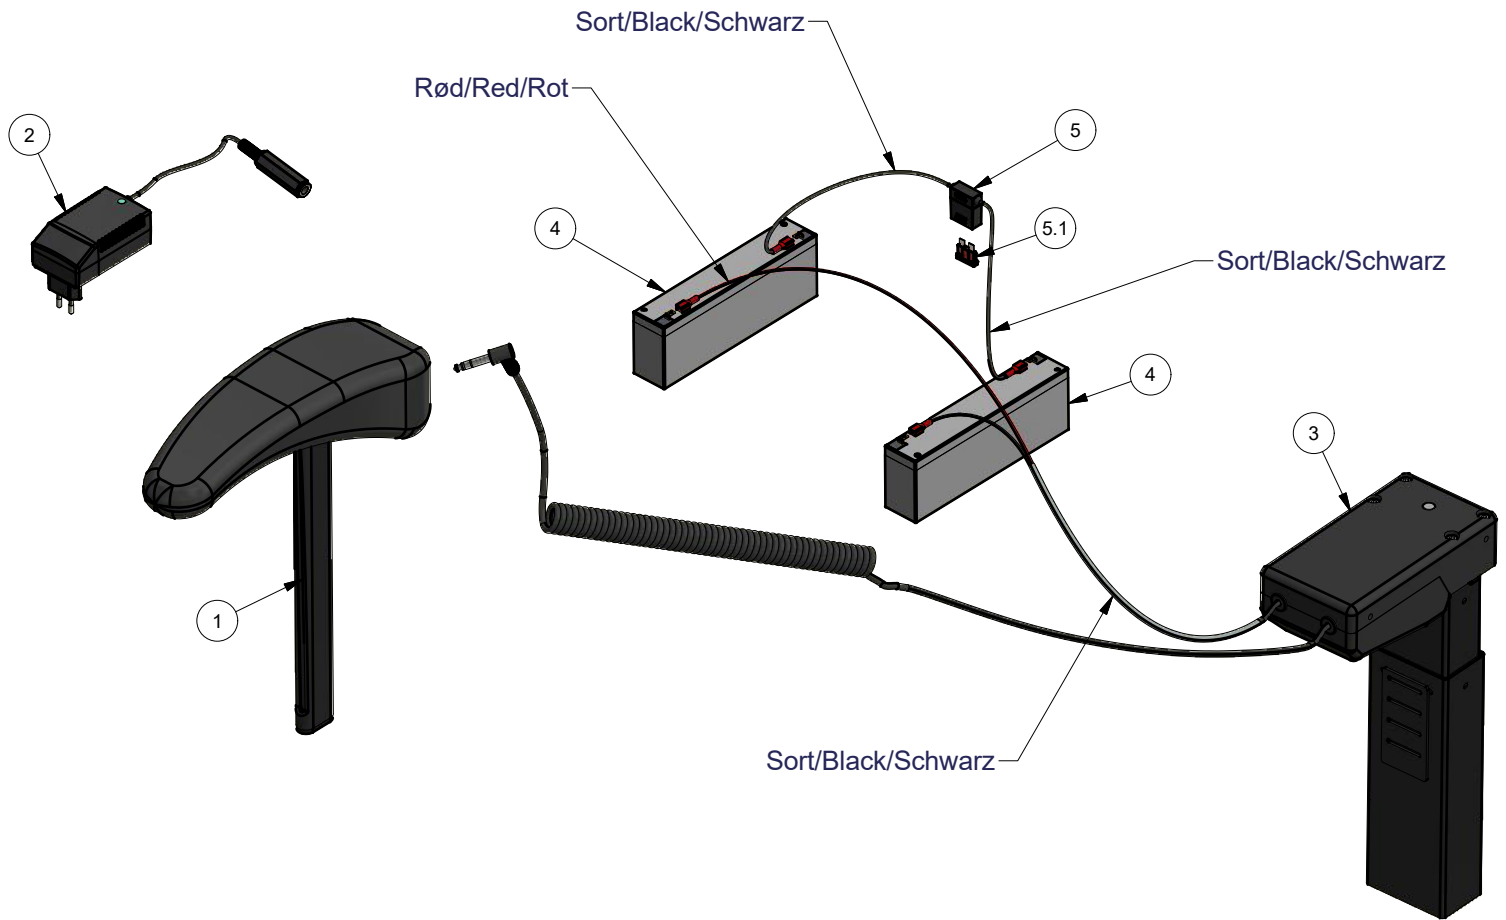

VELA Tango 100EF

Mark.	Stk.	Beskrivelse	Description	Beschreibung	Stock no
1	1	Y-ryg 37x30 kpl Bore R.2 formstøbt	Y-back 37x30 holes R.2 molded	Y-rücken 37x30 m/R.2 Formschaum	08485120672
2	1	Plast konus 80x50 for Tango Combi	Plastic Bushing 80x50 Tango Combi	Plastik Buchse 80x50 Tango Combi	926995
3	2	Batteri 12 V 2,3 Ah	Battery 12V 2,3 Ah	Batterie 12V 2,3 Ah	924778
4	1	Bæreprade monteret EL Hs	Seatsupport EL Rs mounted	Tragplatte EL Rs montiert	1828299993030
5	2	Plade for batteri med kroge	Plate f/battery w/hooks	Platte f/Batterie m/Haken	924814
6	1	Rørben 15x30 mm flad-oval m/hak	Plug 15x30 mm	Stöpsel 15x30 mm	925890
7	1	Rygholderafdækning	Cover for Back Rest Bucket	Abdeckung für Rückenlehne	923367
8	1	Underlag ryghængsel u/stop	Plate part for Hinge without stop	Aufnahme f/ Schaniere ohne Stopf	926636
9	1	Aksel for ryghængsel	Shaft for backrest bracket	Oberteil für Rückenlehne Halterung	923284
10	4	Skrue m/torx PH Taptite M5 x 6 mm	Screw w/torx PH Taptite M5 x 6 mm	Schrauben m/torx Taptite M5 x 6 mm	8017205006
11	1	Y-sæde 44x44 B21 f/fodst. Combi	Y-seat 44x44 cm	Y-sitz 44x44 cm	06142620672
12	4	Skrue med inv. sekskant CH	Cylinder Head Cap Screw	Zylinderschrauben mit Innensechskant	8001206016
13	8	Skive	Washer	Scheibe	8802207
14	1	Lader 24V 0,5A med Jack hun 6 mm	Charger 24V 0,5A with female part 6 mm	Ladegerät 24V 0,5A	925087
15	1	Sikringsholder flad 10A kpl	Fuse Cable Complete	Sicherungshalter komplett	925161
15.1	1	Sikring 10A	Fuse 10A	Sicherung 10A	924872
16	4	Skrue m/indv. 6-kt cylindrisk hoved	Cylinder Head Cap Screw	Zylinderschrauben mit Innensechskant	8001206020
17	1	Rygbøjle 21 v.54 420 mm sort metallic	Backrest arm 21 v.54 420 mm black	Rückenbügel 21 v.420 mm schwarz	07337
18	1	Ryghængsel sort	Backrest hinge black	Rückenscharnier Schwarz	925138
19	2	Gummiskive underlag ryghængsel	Rubber disc for backrest hinge	Gummischeibe für Rückenscharnier	926585
20	1	Låsetap for ryghængsel	Locking tap for backrest hinge	Schliesstap für Rückenscharnier	926637
21	1	Lås for ryghængsel	Lock for backrest hinge	Schliess für Rückenscharnier	926638
22	1	Aktuator Nordic 200 mm	Actuator Nordic 200 mm	Aktuator Nordic 200 mm	926416
23	1	Aktuator Nordic 300 mm	Actuator Nordic 300 mm	Aktuator Nordic 300 mm	926415
24	1	Kappe for svinghjul Vs. Sort	Cover F/ flywheel L	Deckel F/ Schwungrad L	926736 (sæt)
25	1	Kappe for svinghjul Tango Hs	Cover f/foot flywheel Tango R	Deckel F/ Schwungrad R	926736 (sæt)
26	1	Fod Tango Combi	Frame Tango Combi	Fuss Tango Combi	032579946
27	1	Kappe for bremsehjul Vs. Sort	Cover F/ brakewheel L	Deckel F/ Bremserad L	926736 (sæt)
28	1	Bremseaksel Flex Uni-21 sort metallic kpl	Brake shaft flex Uni-21 black metallic	Bremswelle Flex Uni-21 Schwarz metallic	925727
29	1	Bremsestang med kugle	Brake rod with ball	Bremsgestänge mit Kugel	926763
30	2	Bremsehjul Soft Lock 100 mm	Castor 100 mm	Rolle 100 mm	014015
31	2	Hjul sporkugleleje 100 mm	Castor 100 mm	Rolle 100 mm	014915
32	1	Kappe for bremsehjul Hs.Sort	Cover f/brakewheel R	Deckel F/ Bremserad R	926736 (sæt)
33	2	Sekskant tap for bremsestang	Hexagon tap brake stick	6-kant Zapfen für Bremsestangen	923451
34	4	Sikringsskive udvendig	Serrated Lock Washer	Fächerscheibe	8805206
35	1	Rørben Ø15	Plug Ø15 mm	Abdeckstopfen Ø15 mm	921694
36	4	Afstandskive Ø21/11x8	Distance disc Ø21/11x8	Distanzscheibe Ø21/11x8	924886
37	2	Håndskrue VELA 60 M10x25	Hand screw VELA 60 M10 x 25	Handschrabe VELA 60 M10 x 25	900408
38	1	Sidestykke Ergon armlæn Vs kpl	Sidepart for Ergon armrest Ls cpl	Seitenstück für Ergon armlæne kpl	927961
39.1	1	Armlæns pude 9x30 EL Vs samlet	Armrest pad 9x30 EI complete	Armlehnekissen 9x30 EI komplet	15105003
39.2	2	Skrue med inv. sekskant CH	Cylinder Head Cap Screw	Zylinderschrauben mit Innensechskant	8001206016
39.3	1	Armlænsstang 315 sort metallic	Arm Rest Bar 315 black metallic	Armlehnesstange 315 schwarz metallic	16043
39.4	1	Rørben 15x35 mm flad-oval	Plug 15x35 mm flat-oval	Stöpsel 15x35 mm flach-oval	922129
40.1	1	Armlæns pude 21/22 EL Hs samlet	Armrest pad 9x30 EI mounted	Armlehnekissen 9x30 EI montiert	15205003
40.2	2	Skrue med inv. sekskant CH	Cylinder Head Cap Screw	Zylinderschrauben mit Innensechskant	8001206016
40.3	1	Armlænsstang 315 sort metallic	Arm Rest Bar 315 black metallic	Armlehnesstange 315 schwarz metallic	16043
40.4	1	Rørben 15x35 mm flad-oval	Plug 15x35 mm flat-oval	Stöpsel 15x35 mm flach-oval	922129
41	1	Armlænsbund 21 black metallic	Base for Armrest 21 black metallic	Armlehnehalterung 21 black metallic	927006
42	4	Skrue m/indv. 6-kt CH M6x25	Cylinder Head Cap Screw M6x25	Zylinderschrauben m/Innen 6-kt M6x25	8001206025
43	4	Lukket cylindriskhoved skrue med lim	Cylinder Head Cap Screw with treadlocking	Zylinderschrauben mit Innensechskant ??	8001606010
44	1	Afdækning for Tango E	Cover for Tango E	Absicherung für Tango E	927297
45	2	Velcro hook 20x72 mm	Velcro hook 20x72 mm	Velcro hook 20x72 mm	927278
46	2	Velcro look 20x72 mm	Velcro look 20x72 mm	Velcro look 20x72 mm	927279
47	1	Knopfeder for 10 mm rør	Pop-out pin for 10 mm tube	Druck-stifte Ø10 mm Rohr	923362
48	1	Vingemøtrik M6 x 11	Wing nut M6 x 11	Flügelmutter M6 x 11	927924
49	4	Skrue m/indv. 6-kt UH M6x16 m/lim	Countersunk Screw M6x16 w/glue	Senkskrabe mit Innensechskant	8002906016
50	1	Sidestykke Ergon armlæn Hs kpl	Sidepart for Ergon armrest Rs cpl	Seitenstück für Ergon armlæne Rs kpl	927960