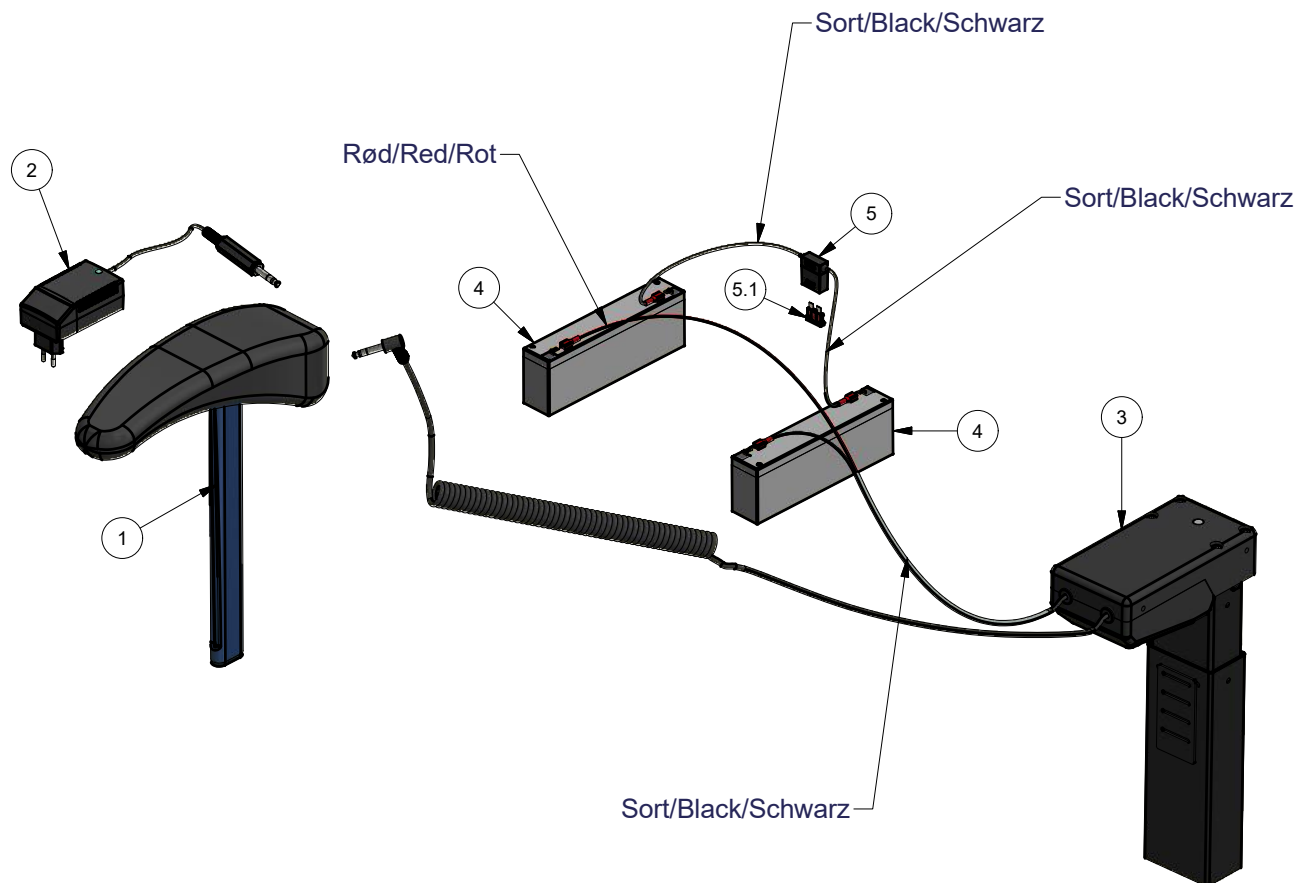

VELA Tango 100E m/rotation

Pos	Pcs	Beskrivelse	Description	Beschreibung	Stock no
1	1	Y-ryg 37x30 kpl Bore R.2 formstøbt	Y-back 37x30 holes R.2 molded	Y-rücken 37x30 m/R.2 Formschaum	08485120672
2	1	Plast konus 80x50 for Tango Combi	Plastic Bushing 80x50 Tango Combi	Plastik Buchse 80x50 Tango Combi	926995
3	2	Batteri 12 V 2.3 Ah	Battery 12V 2,3 Ah	Batterie 12V 2,3 Ah	924778
4	1	Rygbøjle 21 v.54 420 mm sort metallic	Backrest arm 21 v.54 420 mm black	Rückenbügel 21 v.420 mm schwarz	07337
5	1	Rørben 15x30 mm flad-oval m/hak	Plug 15x30 mm	Stöpsel 15x30 mm	925890
6	1	Underlag ryghængsel u/stop	Plate part for Hinge without stop	Aufnahme f/ Schaniere ohne Stopf	926636
7	1	Aksel for ryghængsel	Shaft for backrest bracket	Oberteil für Rückenlehne Halterung	923284
8	1	Y-sæde 44x44 B21 f/fodst. Combi	Y-seat 44x44 cm	Y-sitz 44x44 cm	06142620672
9	4	Skrue med inv. sekskant CH	Cylinder Head Cap Screw	Zylinderschrauben mit Innensechskant	8001206016
10	1	Lader 24V 0,5A med Jack hun 6 mm	Charger 24V 0,5A with female part 6 mm	Ladegerät 24V 0,5A	925087
11	1	Sikringsholder flad 10A kpl TG500	Fuse Cable Complete TG500	Sicherungshalter komplett TG500	927627
11.1	1	Sikring 10A	Fuse 10A	Sicherung 10A	924872
12	1	Låsetap for ryghængsel	Locking tap for backrest hinge	Schliesstap für Rückenscharnier	926637
13	1	Lås for ryghængsel	Lock for backrest hinge	Schliess für Rückenscharnier	926638
14	2	Gummiskive underlag ryghængsel	Rubber disc for backrest hinge	Gummischeibe für Rückenscharnier	926585
15	1	Aktuator Nordic 300 mm	Actuator Nordic 300 mm	Aktuator Nordic 300 mm	926415
16	1	Aktuator Nordic 200 mm	Actuator Nordic 200 mm	Aktuator Nordic 200 mm	926416
17	1	Rygholderafdækning	Cover f / back bracket	Abdeckung f/Rücken Halter	923367
18	1	Ryghængsel sort	Backrest hinge black	Rückenscharnier Schwarz	925138
19	1	Fod Tango Combi	Frame Tango Combi	Fuss Tango Combi	032579946
20	2	Hjul sporkugleleje 100 mm	Castor 100 mm	Rolle 100 mm	014915
21	2	Bremsehjul Soft Lock 100 mm	Castor 100 mm	Rolle 100 mm	014015
22	1	Bremseaksel Flex Uni-21 sort metallic kpl	Brake shaft flex Uni-21 black metallic	Bremswelle Flex Uni-21 Schwarz metallic	925727
23	1	Bremsestang med kugle	Brake rod with ball	Bremsgestänge mit Kugel	926763
24	1	Rørben Ø15	Plug Ø15 mm	Abdeckstopfen Ø15 mm	921694
25	2	Sekskant tap for bremsestang	Hexagon tap brake stick	6-kant Zapfen für Bremsestangen	923451
26	1	Kappe for bremsehjul Hs.Sort	Cover f/brakewheel R	Deckel F/ Bremserad R	926736 (sæt)
27	1	Kappe for svinghjul Tango Hs	Cover f/foot flywheel Tango R	Deckel F/ Schwungrad R	926736 (sæt)
28	1	Kappe for bremsehjul Vs. Sort	Cover F/ brakewheel L	Deckel F/ Bremserad L	926736 (sæt)
29	1	Kappe for svinghjul Vs. Sort	Cover F/ flywheel L	Deckel F/ Schwungrad L	926736 (sæt)
30	4	Sikringskive udvendig	Serrated Lock Washer	Fächerscheibe	8805206
31	6	Lukket cylindriskhoved skrue med lim	Cylinder Head Cap Screw with treadlocking	Zylinderschrauben m/Innen 6-kt	8001606010
33.1	1	Armlæns pude 21/22 EL Hs samlet	Armrest pad 9x30 EI mounted	Armlehnkissen 9x30 EI montiert	15205003
33.2	2	Skrue CH M6 x 12 mm	Cylinder Head Cap Screw M6 x 12 mm	Schraube CH M6 x 12 mm	8001206012
33.3	1	Armlænsstang 315 sort metallic	Arm Rest Bar 315 black metallic	Armlehneslange 315 schwarz metallic	16043
33.4	1	Rørben 15x35 mm flad-oval	Plug 15x35 mm flat-oval	Stöpsel 15x35 mm flach-oval	922129
34.1	1	Armlæns pude 9x30 EL Vs samlet	Armrest pad 9x30 EI complete	Armlehnkissen 9x30 EI komplet	15105003
34.2	2	Skrue CH M6 x 12 mm	Cylinder Head Cap Screw M6 x 12 mm	Schraube CH M6 x 12 mm	8001206012
34.3	1	Armlænsstang 315 sort metallic	Arm Rest Bar 315 black metallic	Armlehneslange 315 schwarz metallic	16043
34.4	1	Rørben 15x35 mm flad-oval	Plug 15x35 mm flat-oval	Stöpsel 15x35 mm flach-oval	922129
35	1	Afdækning batterier Hs Bæreplade 10/15	Cover battery Rs seat support 10/15	Abdeckung für batterie Sitztrageplatte 10/15	928004
36	1	Afdækning batterier Vs Bæreplade 10/15	Cover battery Ls seat support 10/15	Abdeckung für batterie Ls Sitzplatte 10/15	928005
37	4	Dobbeltnit Ø7,5/Ø4 x 17,4 mm	Double rivet Ø7,5 / Ø4 x 17.4 mm	Doppel Niete Ø7,5 / Ø4 x 17,4 mm	927953
38	1	Bæreplade 10/15 TG100E Hs	Seat support 10/15 TG100E Rs	Sitztrageplatte 10/15 TG100E Rs	18652399713030
39	2	Skrue m/indv. 6-kt CH M6x25	Cylinder Head Cap Screw M6x25	Zylinderschrauben m/Innen 6-kt M6x25	8001206025
40	5	Skrue med invendig sekskant CH	Cylinder Head Cap Screw	Zylinderschrauben mit Innensechskant	8001206020
41	1	Skrue med invendig sekskant CH	Hexagon Socket Button Head Screw	Innensechskant Rundkopfskrue	8003206020
42	1	Skrue 6-kt CH M6 x 30 mm	Cylinder Head Cap Screw M6 x 30 mm	Zylinderskrue m/Innen 6-kant M6x30	8001206030
43	13	Skive	Washer	Scheibe	8802207
44	1	Knopfeder for 10 mm rør	Pop-out pin for 10 mm tube	Druck-stifte Ø10 mm Rohr	923362
45	1	Vingemøtrik M6 x 11	Wing nut M6 x 11	Flügelmutter M6 x 11	927924
46	2	Håndskrue VELA 60 M10x25	Hand screw VELA 60 M10 x 25	Handskrue VELA 60 M10 x 25	900408
47	1	Armlænsbund Hs komplet Bæreplade 10/15	Armrest fixture Rs cpl seat support 10/15	Armlehne halter Rs kpl Sitztrageplatte 10/15	928074
48	4	Skrue m/indv sekskant CH M6x10	Cylinder Head Cap Screw	Zylinderschrauben mit Innensechskant	8001206010
49	1	Armlænsbund Vs komplet Bæreplade 10/15	Armrest fixture Ls cpl seat support 10/15	Armlehne halter Ls kpl Sitztrageplatte 10/15	928075
50	1	Sidestykke Ergon armlæn Vs komplet	Sidepart for Ergon armrest Ls complete	Seitenstück für Ergon armlehne komplett	927961
51	1	Afstandskive Ø20x8	Distance disc Ø20x8	Distanzscheibe Ø20x8	924886
52	1	Sidestykke Ergon armlæn Hs komplet	Sidepart for Ergon armrest Rs complete	Seitenstück für Ergon armlehne Rs komplett	927960
53	2	Rubber plug Ø14x7,5 mm	Rubber plug Ø14x7,5 mm	Gummistopfen Ø14x7,5 mm	923366
54	4	Skrue m/indv. 6-kt UH M6x16 m/lim	Countersunk Screw M6x16 w/glue	Senkskrue mit Innensechskant	8002906016