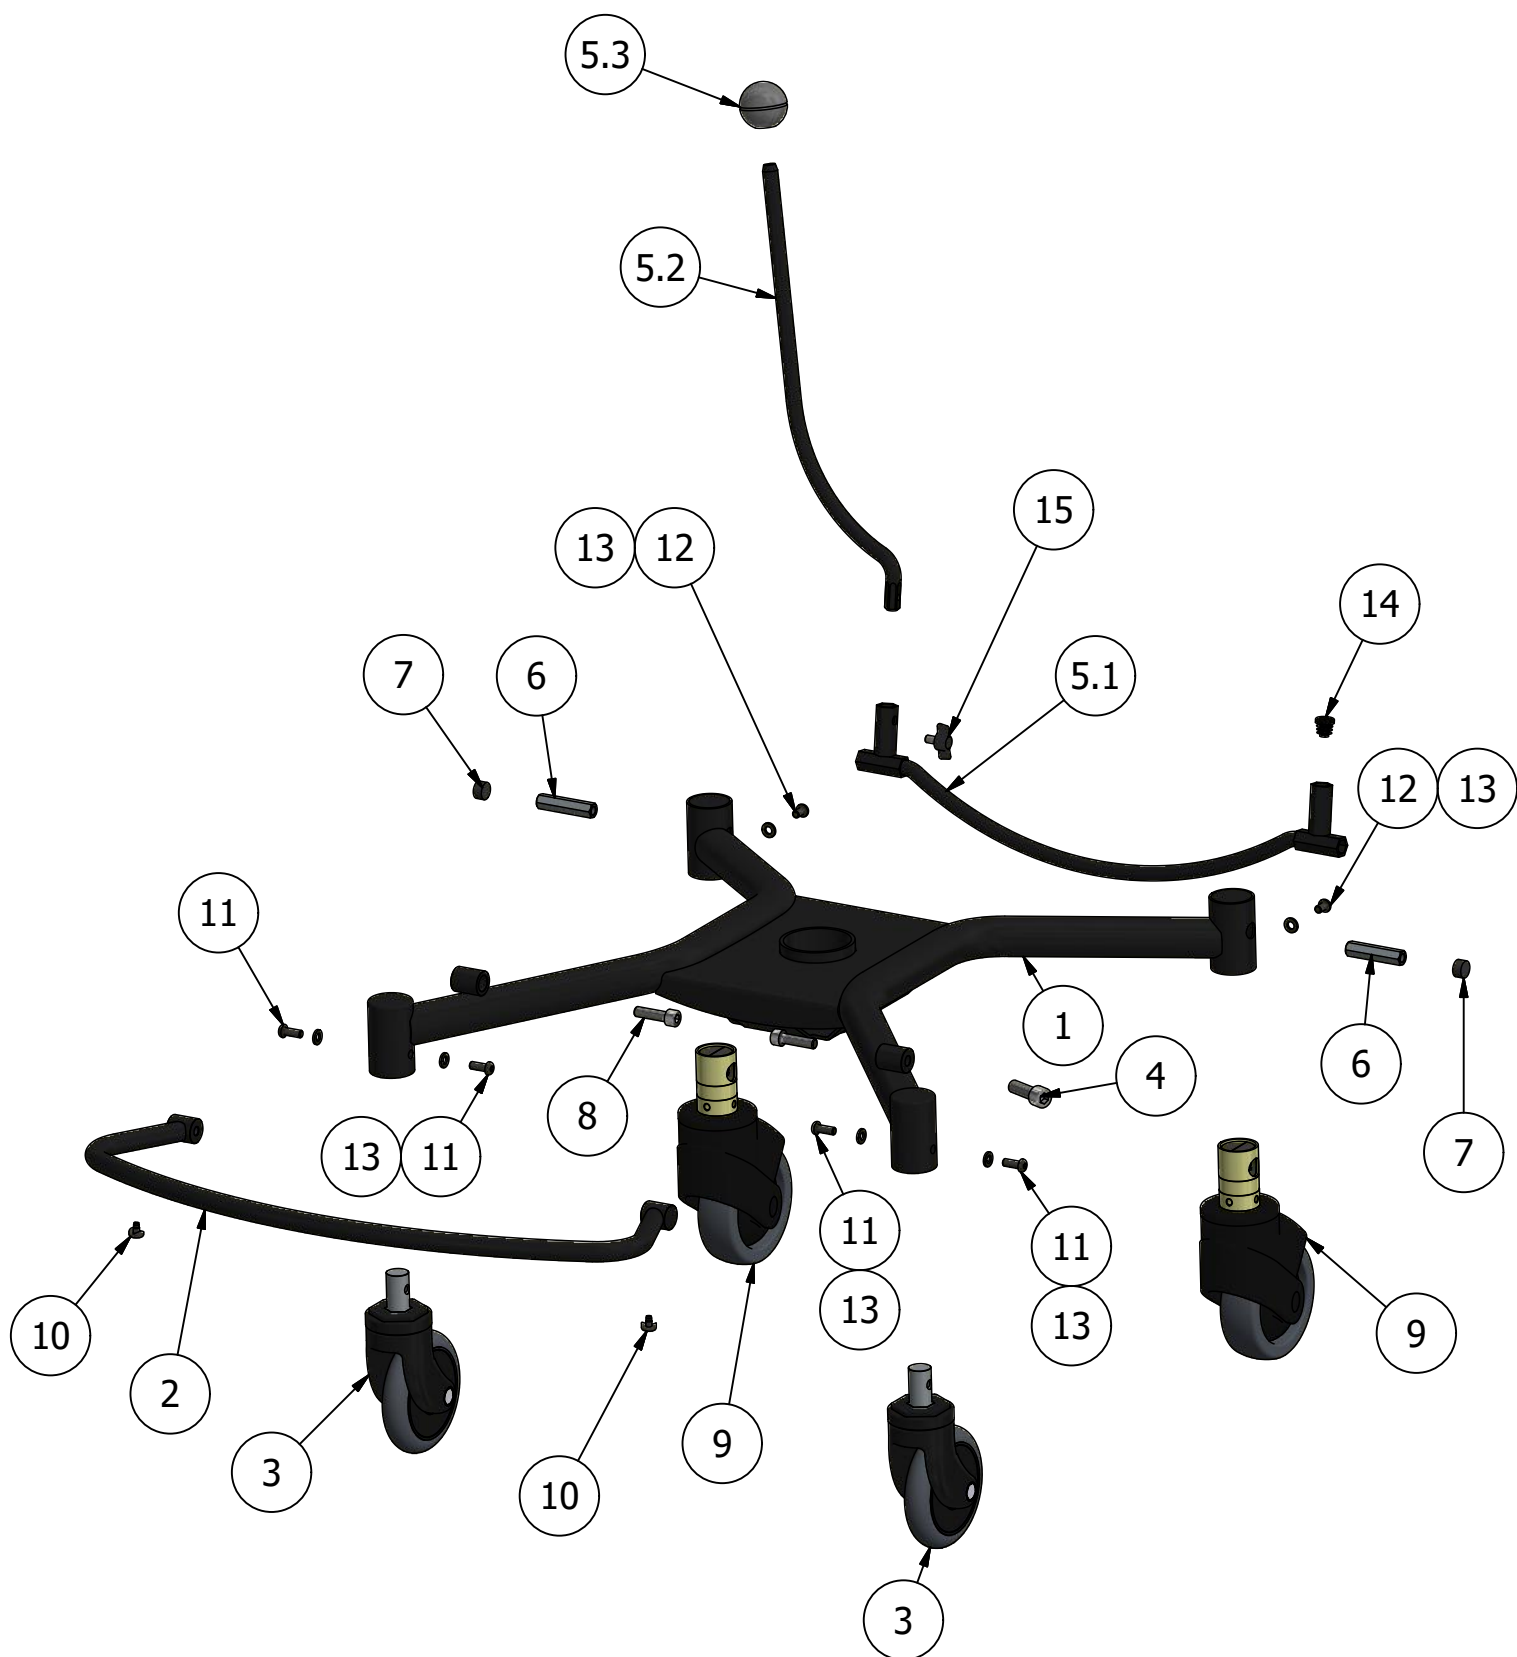

VELA Tango 50

Spareparts					
Pos	Pcs	Beskrivelse	Description	Beschreibung	Item no.
1	1	Understel T50 monteret	Frame w/Wheels, Brake and Footrest	Untergestell m/Rollen,Bremse,Fußstütze	425203046990720
2	1	KGS gasfjeder 150 mm 350 N	KGS Column 150 mm 350 N	Gasfeder 150 mm 350 N	093035150
2.1	1	Klips for gasfjeder	Clips for gas spring	Clips für Gasfeder	925013
3	1	Bæreplade 19B venstre for T50	Seat support w/handles T50	Trageplatte m/Auslöserhebeln T50	18361149993099
4	1	Y-sæde 44x44 B21 f/fodst. Combi	Y-seat 44x44 cm	Y-sitz 44x44 cm	06142620670
5	8	Skive	Washer	Scheibe	8802207
6.1	1	Armlæns pude 21/22 Hs	Arm rest pad	Armauflage	15204003
6.2	2	Skrue med inv. sekskant CH	Cylinder Head Cap Screw	Zylinderschrauben mit Innensechskant	8001206016
6.3	1	Rørben 15x35 mm flad-oval	Plug 15x35 mm flat-oval	Stöpsel 15x35 mm flach-oval	922129
6.4	1	Armlænsstang 315	Arm Rest Bar 315	Armlehnesstange 315	16043
7	1	Sidestykke Ergon armlæn Vs kpl	Sidepart for Ergon armrest Ls cpl	Seitenstück für Ergon armlehne kpl	927961
8.1	1	Armlæns pude 21/22 Vs	Arm rest pad, left	Armauflage, links	15104003
8.2	2	Skrue med inv. sekskant CH	Cylinder Head Cap Screw	Zylinderschrauben mit Innensechskant	8001206016
8.3	1	Rørben 15x35 mm flad-oval	Plug 15x35 mm flat-oval	Stöpsel 15x35 mm flach-oval	922129
8.4	1	Armlænsstang 315	Arm Rest Bar 315	Armlehnesstange 315	16043
9	1	Armlænsbund 21 black metallic	Base for Armrest 21 black metallic	Armlehnehalterung 21 black metallic	928301
10	2	Håndskrue VELA 60 M10x25	Hand screw VELA 60 M10 x 25	Handschraube VELA 60 M10 x 25	900408
11	1	Ryghængsel T50	Backrest hinge T50	Rück scharnier T50	925617
12	1	Rygbøjle T50	Backrest Arm T50	Rückenbügel T50	07327
13	1	Knopfjeder for 10 mm rør	Pop-out pin for 10 mm tube	Druck-stifte Ø10 mm Rohr	923362
14	1	Y-ryg 37x30 komplet Bore R.19-22	Y Back 37x30 cm	Y Rücken 37x30 cm	08486720670
15	1	Foring for Ø50 konus/yderrør koksgrå	Conical Busching Ø50 grey	Buchse konisch Ø50 Grau	924928
16	1	Stopskrue m/indv. 6-kt m/spids	Hexagon Socket Set Screw	Gewindestift	8033106020
17	8	Skrue med invendig sekskant CH	Cylinder Head Cap Screw	Zylinderschrauben mit Innensechskant	8001206020
18	1	Pinolskrue M8x16 m/indløb	Pivot Screw M8x16	Spitzenschraube M8x16	925613
19	1	Rørben 15x30 mm flad-oval m/hak	Plug 15x30 mm	Stöpsel 15x30 mm	925890
20	2	Skrue m/indv. 6-kt CH sort krom	Cylinder cap head screw black	Zylinderschrauben m/Innen 6-kt	8001106016
21	1	Sidestykke Ergon armlæn Hs kpl	Sidepart for Ergon armrest Rs cpl	Seitenstück für Ergon armlehne Rs kpl	927960