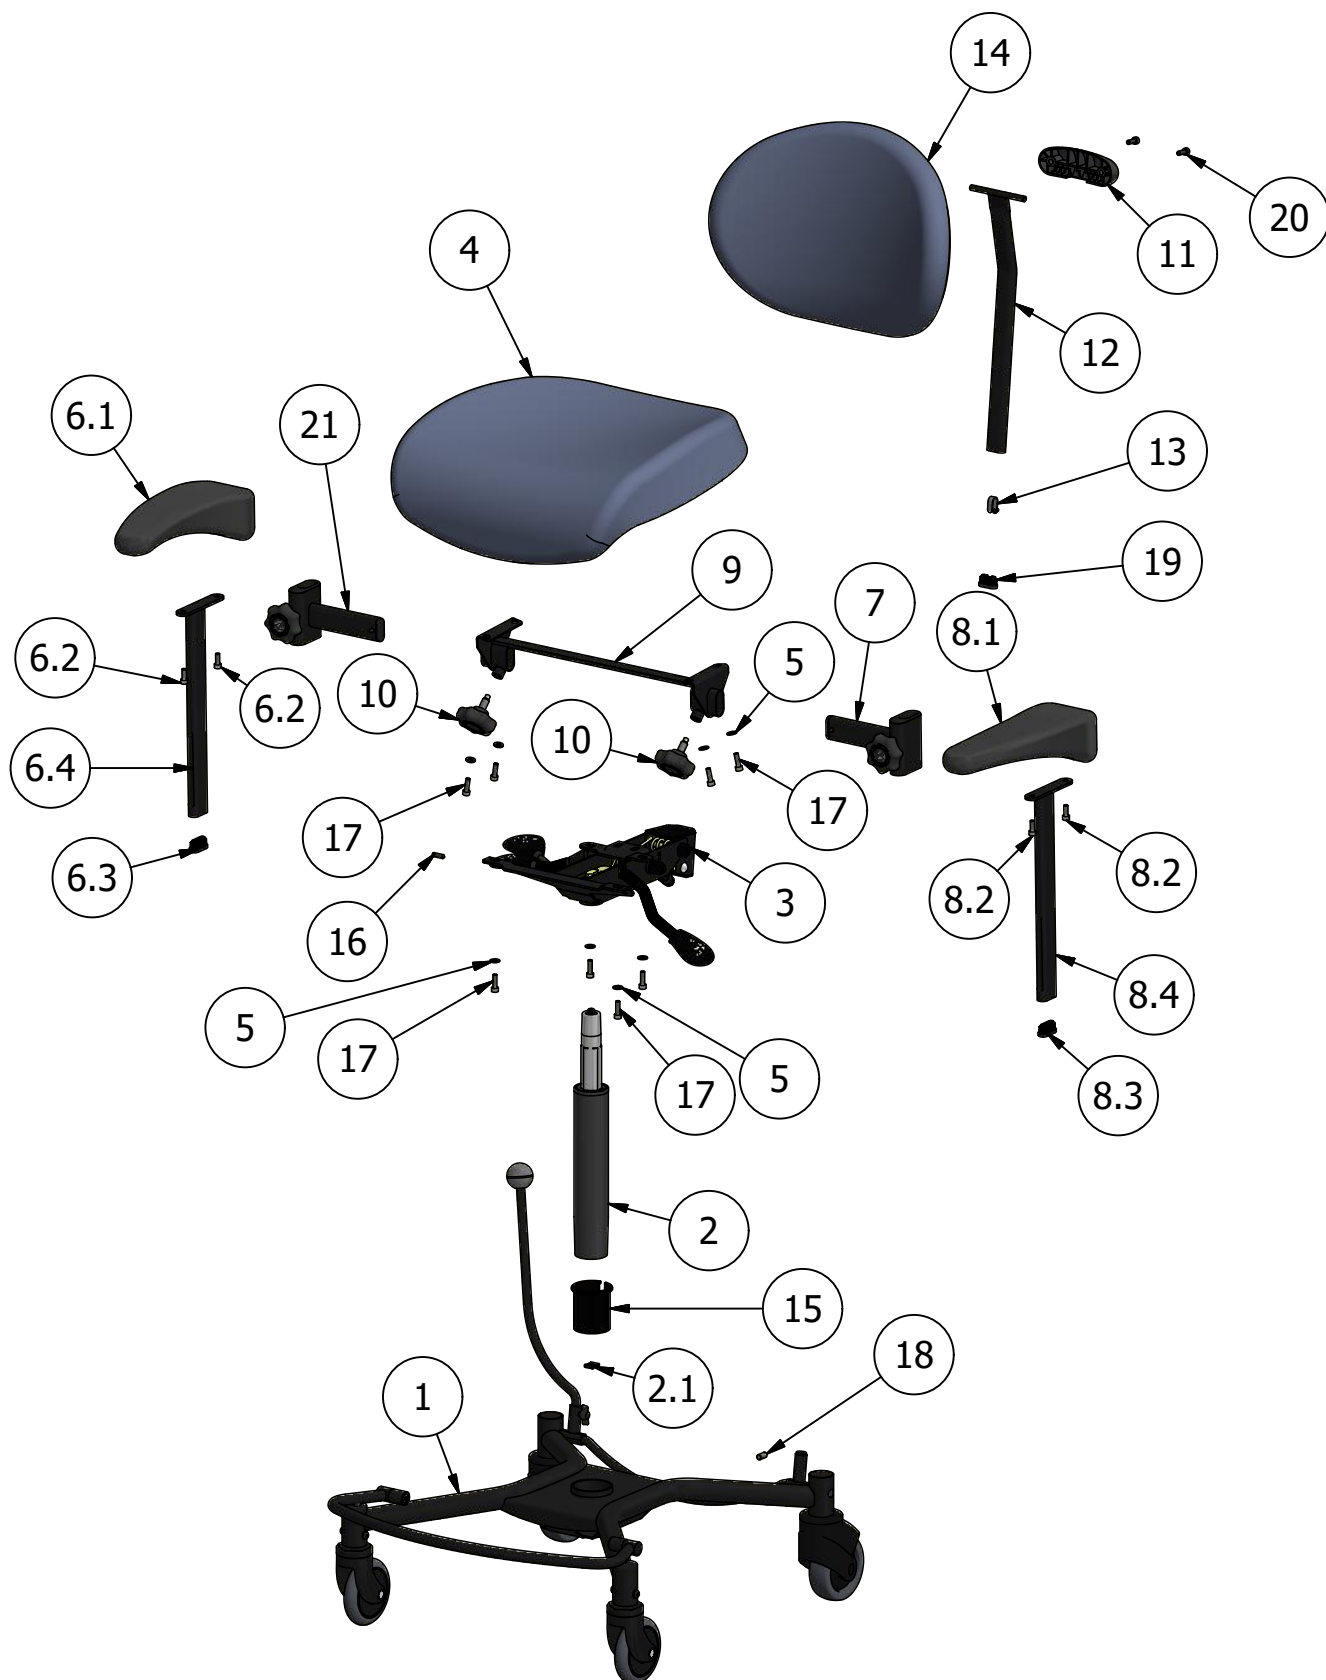

VELA Tango 50

Spareparts					
Pos	Pcs	Beskrivelse	Description	Beschreibung	Item no.
1	1	Understel T50 monteret	Frame w/Wheels, Brake and Footrest	Untergestell m/Rollen,Bremse,Fußstütze	425203046990720
2	1	KGS gasfjeder 150 mm 350 N	KGS Column 150 mm 350 N	Gasfeder 150 mm 350 N	093035150
2.1	1	Klips for gasfjeder	Clips for gas spring	Clips für Gasfeder	925013
3	1	Bæreplade 19B venstre for T50	Seat support w/handles T50	Trageplatte m/Auslöserhebeln T50	18361149993099
4	1	Y-sæde 44x44 B21 f/fodst. Combi	Y-seat 44x44 cm	Y-sitz 44x44 cm	06142620670
5	8	Skive	Washer	Scheibe	8802207
6.1	1	Armlæns pude 21/22 Hs	Arm rest pad	Armauflage	15204003
6.2	2	Skrue med inv. sekskant CH	Cylinder Head Cap Screw	Zylinderschrauben mit Innensechskant	8001206016
6.3	1	Rørben 15x35 mm flad-oval	Plug 15x35 mm flat-oval	Stöpsel 15x35 mm flach-oval	922129
6.4	1	Armlænsstang 315	Arm Rest Bar 315	Armlehnesstange 315	16043
7	1	Sidestykke Ergon armlæn Vs kpl	Sidepart for Ergon armrest Ls cpl	Seitenstück für Ergon armlehne kpl	927961
8.1	1	Armlæns pude 21/22 Vs	Arm rest pad, left	Armauflage, links	15104003
8.2	2	Skrue med inv. sekskant CH	Cylinder Head Cap Screw	Zylinderschrauben mit Innensechskant	8001206016
8.3	1	Rørben 15x35 mm flad-oval	Plug 15x35 mm flat-oval	Stöpsel 15x35 mm flach-oval	922129
8.4	1	Armlænsstang 315	Arm Rest Bar 315	Armlehnesstange 315	16043
9	1	Armlænsbund 21 black metallic	Base for Armrest 21 black metallic	Armlehnehalterung 21 black metallic	928301
10	2	Håndskrue VELA 60 M10x25	Hand screw VELA 60 M10 x 25	Handschraube VELA 60 M10 x 25	900408
11	1	Ryghængsel T50	Backrest hinge T50	Rück scharnier T50	925617
12	1	Rygbøjle T50	Backrest Arm T50	Rückenbügel T50	07327
13	1	Knopfjeder for 10 mm rør	Pop-out pin for 10 mm tube	Druck-stifte Ø10 mm Rohr	923362
14	1	Y-ryg 37x30 komplet Bore R.19-22	Y Back 37x30 cm	Y Rücken 37x30 cm	08486720670
15	1	Foring for Ø50 konus/yderrør koksgrå	Conical Busching Ø50 grey	Buchse konisch Ø50 Grau	924928
16	1	Stopskrue m/indv. 6-kt m/spids	Hexagon Socket Set Screw	Gewindestift	8033106020
17	8	Skrue med invendig sekskant CH	Cylinder Head Cap Screw	Zylinderschrauben mit Innensechskant	8001206020
18	1	Pinolskrue M8x16 m/indløb	Pivot Screw M8x16	Spitzenschraube M8x16	925613
19	1	Rørben 15x30 mm flad-oval m/hak	Plug 15x30 mm	Stöpsel 15x30 mm	925890
20	2	Skrue m/indv. 6-kt CH sort krom	Cylinder cap head screw black	Zylinderschrauben m/Innen 6-kt	8001106016
21	1	Sidestykke Ergon armlæn Hs kpl	Sidepart for Ergon armrest Rs cpl	Seitenstück für Ergon armlehne Rs kpl	927960