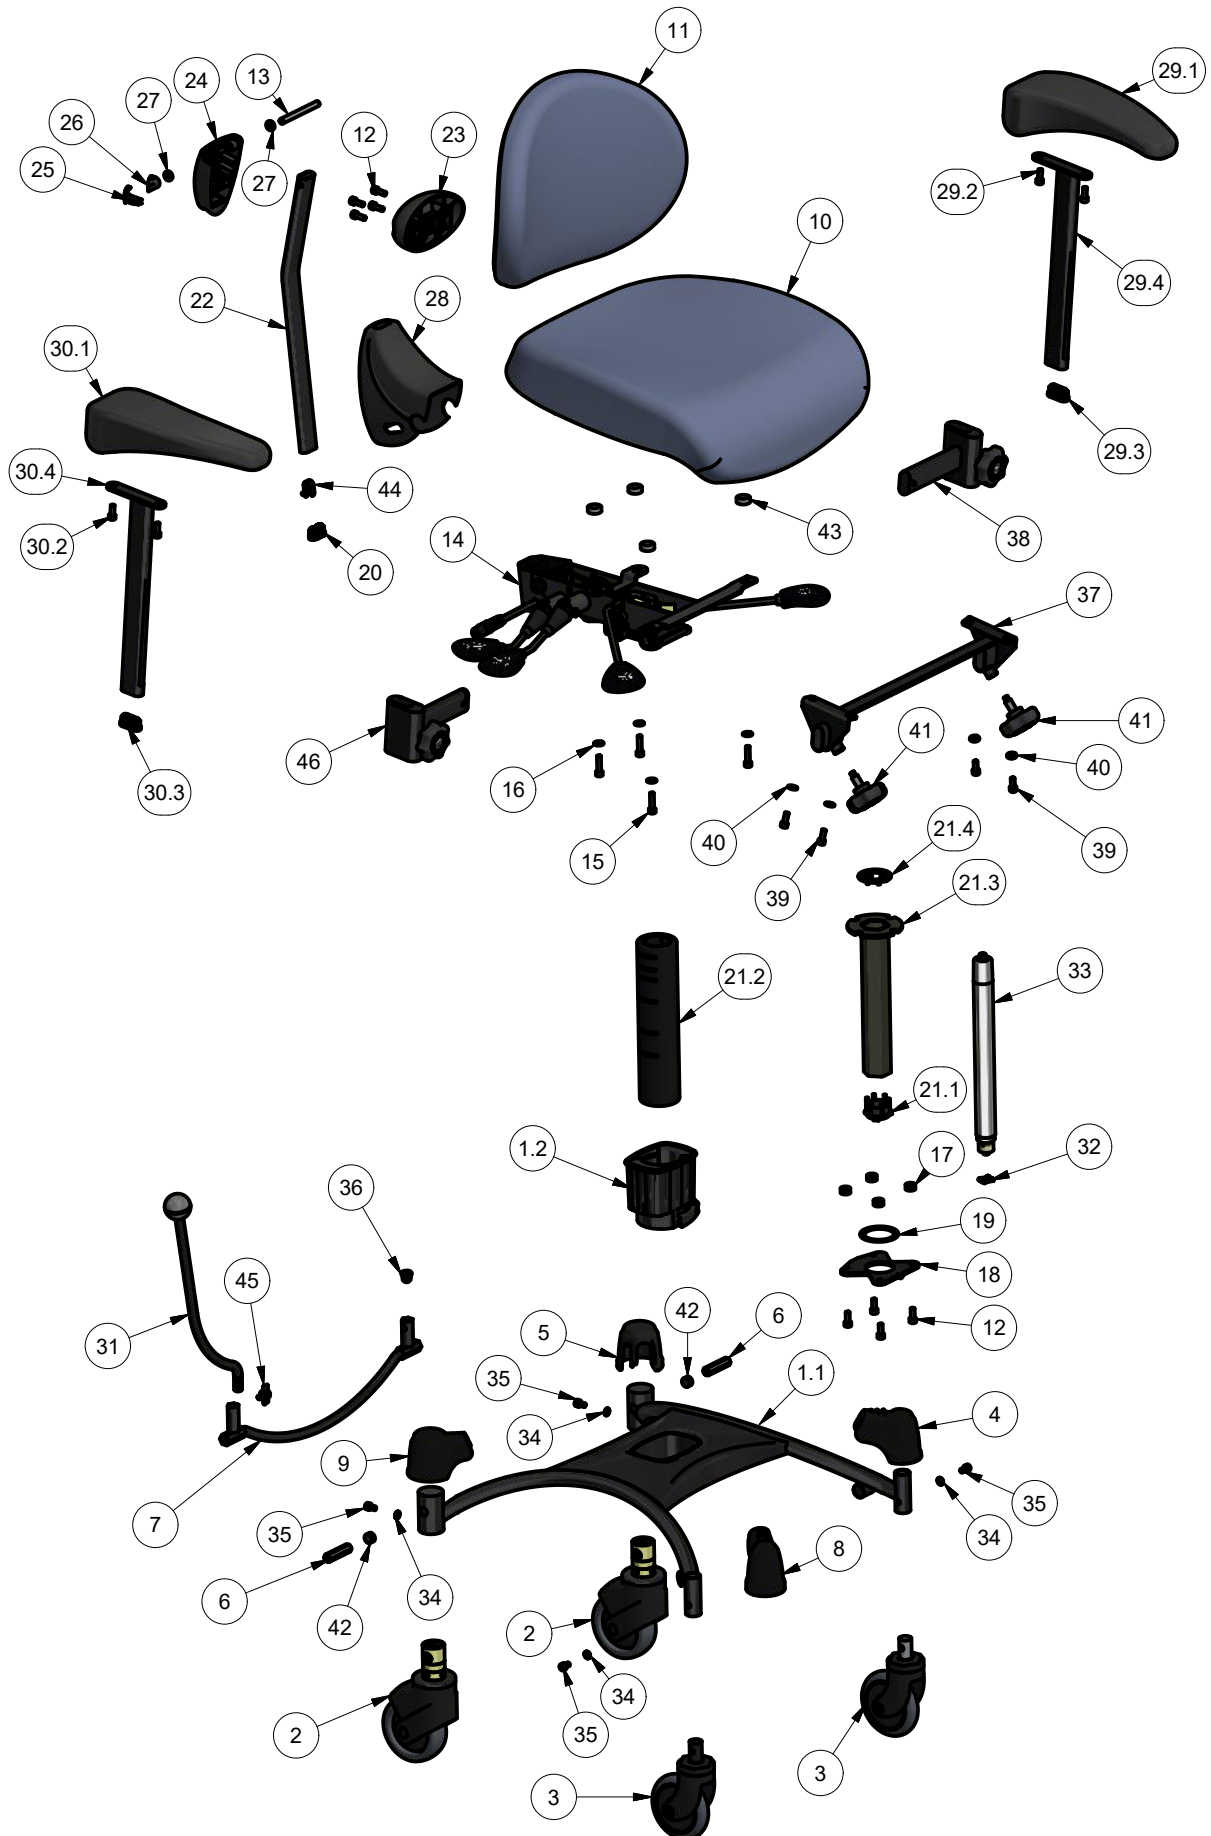

VELA Tango 100

Pos	Pcs	Beskrivelse	Description	Beschreibung	Stock no
1.1	1	Fod Tango Combi	Frame Tango Combi	Fuss Tango Combi	032579946
1.2	1	Plast bøsning for Tango 100 stel kpl	Plastic bushing for Tango 100 base complete	Kunststoffbuchse für Tango 100 Rahmen komplett	926735
2	2	Bremsehjul Soft Lock 100 mm	Castor 100 mm	Rolle 100 mm	014015
3	2	Hjul sporkugleleje 100 mm	Castor 100 mm	Rolle 100 mm	014915
4	1	Kappe for svinghjul Hs. Sort	Cover F/ flywheel L	Deckel F/ Schwungrad L	926736 (sæt)
5	1	Kappe for bremsehjul Vs. Sort	Cover F/ brakewheel L	Deckel F/ Bremsrad L	926736 (sæt)
6	2	Sekskant tap for bremsestang	Hexagon tap brake stick	6-kant Zapfen für Bremsestangen	923451
7	1	Bremseaksel Flex Uni-21 med sekskant kpl	Brake shaft flex Uni-21 black metallic	Bremswelle Flex Uni-21 Schwarz metallic	925727
8	1	Kappe for svinghjul Vs. Sort	Cover f/foot flywheel Tango R	Deckel F/ Schwungrad L	926736 (sæt)
9	1	Kappe for bremsehjul Hs. Sort	Cover f/brakewheel R	Deckel F/ Bremsrad R	926736 (sæt)
10	1	Y-sæde 44x44 B21 f/fodst. Combi	Y-seat 44x44 cm	Y-sitz 44x44 cm	06142620672
11	1	Y-ryg 37x30 kpl Bore R.2 formstøbt	Y-back 37x30 holes R.2 molded	Y-rücken 37x30 m/R.2 Formschaum	08485120672
12	8	Skrue med inv. sekskant CH	Cylinder Head Cap Screw	Zylinderschrauben mit Innensechskant	8001206016
13	1	Aksel for ryghængsel	Shaft for backrest bracket	Oberteil für Rückenlehne Halterung	923284
14	1	Bærepåse 21.2 Hs	Seat support 21.2 Hs	Sitztrageplatte 21.2 Hs	18252330493030
15	4	Skrue med invendig sekskant cylindrisk hoved	Cylinder Head Cap Screw	Zylinderschrauben mit Innensechskant	8001206025
16	4	Skive	Washer	Scheibe	8802207
17	4	Afstandbøsning for bærepåse - rota	Distance Bushing f/seat supp.	Distanzbuchse f/Trageplatte	994166
18	1	Fæstepåse	Attaching plate	Befestigungsplatte	994165
19	1	Lejeskive plast	Bearing disc - plastic	Lagerskive - Plastik	994167
20	1	Rørben 15x30 mm flad-oval m/hak	Plug 15x30 mm	Stöpsel 15x30 mm	925890
21.1	1	Styreskive 36 med rota-styr	Control disc 36 with rotary control	Steuerskive 36 mit Drehregler	926040
21.2	1	Yderrør plast Ø58 for 150	External tube plastic Ø50 for 150 mm	Aussenrohr aus Kunststoff Ø50 für 150 mm	924929
21.3	1	Inderrør 36 for 150 komplet	Internal tube 36 for 150 compl.	Innenrohr 36 für 150 komplet	04211150
21.4	1	Bæreskive 36 med tappe top	Support disc with pins	Trägerplatte mit Zapfen	923387
22	1	Rygboje 21 - 420 mm sort metallic	Backrest arm 21 - 420 mm black metallic	Rückenbügel 21 - 420 mm Schwarz metallic	07337
23	1	Underlag ryghængsel u/stop	Plate part for Hinge without stop	Aufnahme f/ Schaniere ohne Stopf	926636
24	1	Ryghængsel sort	Backrest hinge black	Rückenscharnier Schwarz	925138
25	1	Låsetap for ryghængsel	Locking tap for backrest hinge	Schliesstap für Rückenscharnier	926637
26	1	Lås for ryghængsel	Lock for backrest hinge	Schliess für Rückenscharnier	926638
27	2	Gummiskive underlag ryghængsel	Rubber disc for backrest hinge	Gummiskive für Rückenscharnier	926585
28	1	Rygholderafdækning	Cover f / back bracket	Abdeckung f/Rücken Halter	923367
29.1	1	Armlænsplade 21/22 Vs	Arm rest pad, left	Armauflage, links	15104003
29.2	2	Skrue med inv. sekskant CH	Cylinder Head Cap Screw	Zylinderschrauben mit Innensechskant	8001206016
29.3	1	Rørben 15x35 mm flad-oval	Plug 15x35 mm flat-oval	Stöpsel 15x35 mm flach-oval	922129
29.4	1	Armlænsstang 315 sort metallic	Arm Rest Bar 315 black metallic	Armlehneslange 315 schwarz metallic	16043
30.1	1	Armlænsplade 21/22 Hs	Arm rest pad	Armauflage	15204003
30.2	2	Skrue med inv. sekskant CH	Cylinder Head Cap Screw	Zylinderschrauben mit Innensechskant	8001206016
30.3	1	Rørben 15x35 mm flad-oval	Plug 15x35 mm flat-oval	Stöpsel 15x35 mm flach-oval	922129
30.4	1	Armlænsstang 315 sort metallic	Arm Rest Bar 315 black metallic	Armlehneslange 315 schwarz metallic	16043
31	1	Bremsestang med kugle	Brake rod with ball	Bremsgestänge mit Kugel	926763
32	1	Låseklips for gasfjeder	Lock clip rectangular	Schliessplint	900258
33	1	Gaspatron 150 mm 350 N	Gas spring 150 mm 350 N	Gasfeder 150 mm 350 N	090035150
34	4	Sikringskive udvendig	Serrated Lock Washer	Fächerskive	8805206
35	4	Lukket cylindrisk hoved skrue med lim	Cylinder Head Cap Screw with treadlocking	Zylinderschrauben mit Innensechskant	8001606010
36	1	Rørben Ø15	Plug Ø15 mm	Abdeckstopfen Ø15 mm	921694
37	1	Armlænsbund 21 black metallic	Base for Armrest 21 black metallic	Armlehnehalterung 21 black metallic	928301
38	1	Sidestykke Ergon armlæn Vs kpl	Sidepart for Ergon armrest Ls cpl	Seitenstück für Ergon armlehne kpl	927961
39	4	Skrue m/indv. 6-kt CH	Cylinder Head Cap Screw	Zylinderschrauben m/Innensechskant	8001206016
40	4	Skive	Washer	Scheibe	8802207
41	2	Håndskrue VELA 60 M10x25	Hand screw VELA 60 M10 x 25	Handschraube VELA 60 M10 x 25	900408
42	2	Rubber plug Ø14x7,5 mm	Rubber plug Ø14x7,5 mm	Gummistopfen Ø14x7,5 mm	923366
43	4	Afstandskive Ø21/11x8	Distance disc Ø21/11x8	Distanzscheibe Ø21/11x8	924886
44	1	Knopfjeder for 10 mm rør	Pop-out pin for 10 mm tube	Druck-stifte Ø10 mm Rohr	923362
45	1	Vingemøtrik M6 x 11	Wing nut M6 x 11	Flügelmutter M6 x 11	927924
46	1	Sidestykke Ergon armlæn Hs kpl	Sidepart for Ergon armrest Rs cpl	Seitenstück für Ergon armlehne Rs kpl	927960