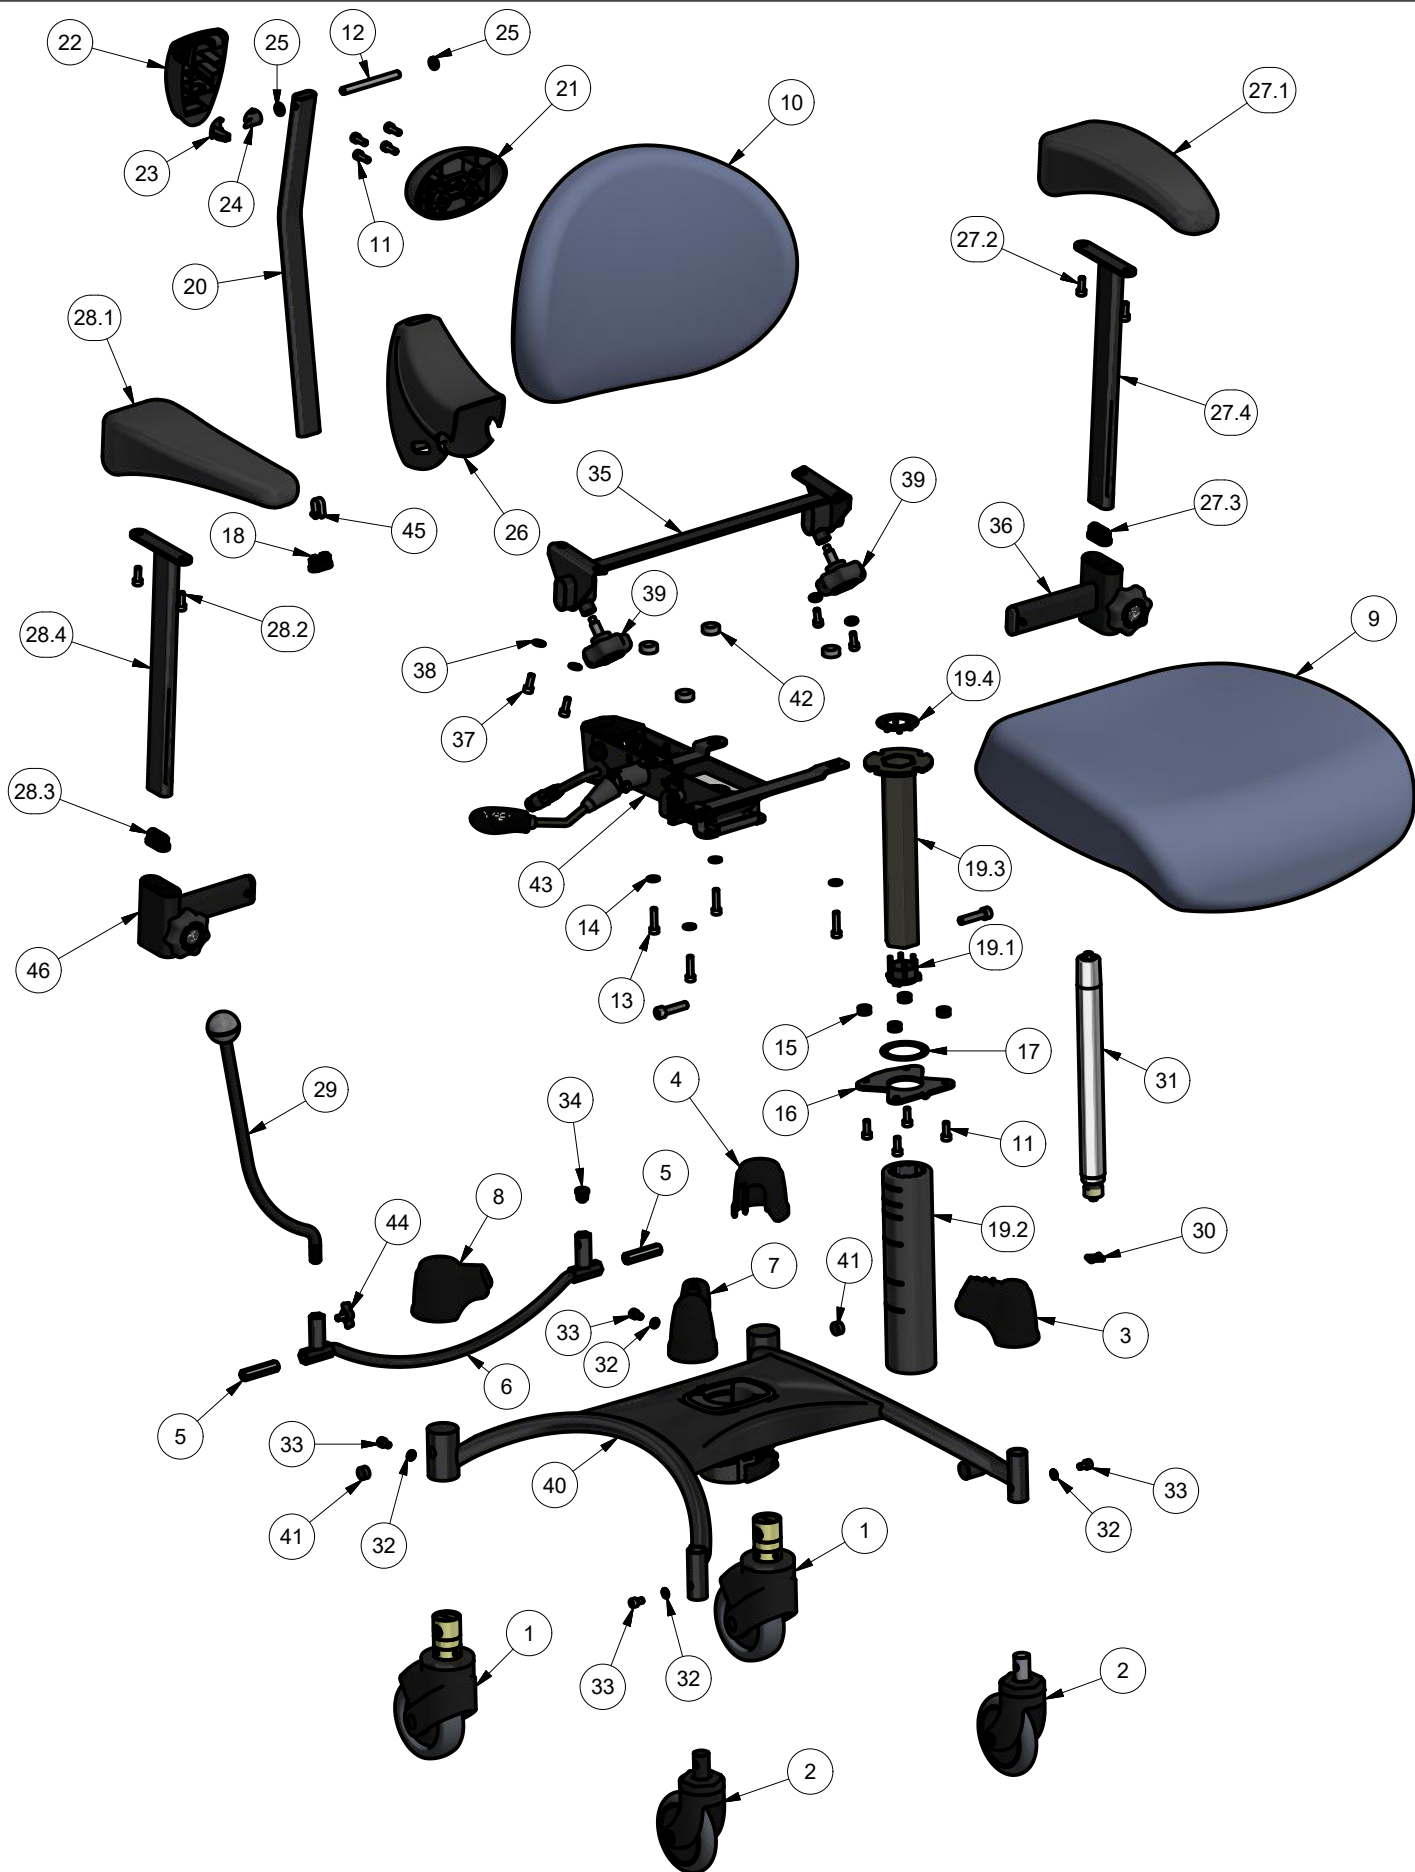

VELA Tango 100B

Pos	Pcs	Beskrivelse	Description	Beschreibung	Stock no
1	2	Bremsehjul Soft Lock 100 mm	Castor 100 mm	Rolle 100 mm	014015
2	2	Hjul sporkugleleje 100 mm	Castor 100 mm	Rolle 100 mm	014915
3	1	Kappe for svinghjul Vs. Sort	Cover F/ flywheel L	Deckel F/ Schwungrad L	926736 (sæt)
4	1	Kappe for bremsehjul Vs. Sort	Cover F/ brakewheel L	Deckel F/ Bremserad L	926736 (sæt)
5	2	Sekskant tap for bremsestang	Hexagon tap brake stick	6-kant Zapfen für Bremsestangen	923451
6	1	Bremseaksel Flex Uni-21 m/6-kt	Brake shaft flex Uni-21 black metallic	Bremswelle Flex Uni-21 Schwarz metallic	925727
7	1	Kappe for svinghjul Tango Hs	Cover f/foot flywheel Tango R	Deckel F/ Schwungrad R	926736 (sæt)
8	1	Kappe for bremsehjul Hs.Sort	Cover f/brakewheel R	Deckel F/ Bremserad R	926736 (sæt)
9	1	Y-sæde 44x44 B21 ffodst. Combi	Y-seat 44x44 cm	Y-sitz 44x44 cm	06142812672
10	1	Y-ryg 37x30 kpl Bore R.2 formstøbt	Y-back 37x30 holes R.2 molded	Y-rücken 37x30 m/R.2 Formschaum	08485120672
11	8	Skrue med inv. sekskant CH	Cylinder Head Cap Screw	Zylinderschrauben mit Innensechskant	8001206016
12	1	Aksel for ryghængsel	Shaft for backrest bracket	Oberteil für Rückenlehne Halterung	923284
13	4	Skrue med invendig sekskant cylindrisk hoved	Cylinder Head Cap Screw	Zylinderschrauben mit Innensechskant	8001206025
14	4	Skive	Washer	Scheibe	8802207
15	4	Afstandbøsning for bæreplade - rota	Distance Bushing f/seat supp.	Distanzbuchse f/Trageplatte	994166
16	1	Fæsteplade	Attaching plate	Befestigungsplatte	994165
17	1	Lejeskive plast	Bearing disc - plastic	Lagerskive - Plastik	994167
18	1	Rørben 15x30 mm flad-oval m/hak	Plug 15x30 mm	Stöpsel 15x30 mm	925890
19.1	1	Styreskive 36 med rota-slyr	Control disc 36 with rotary control	Steuerscheibe 36 mit Drehregler	926040
19.2	1	Yderrør plast Ø58 for 150	External tube plastic Ø50 for 150 mm	Aussenrohr aus Kunststoff Ø50 für 150 mm	924929
19.3	1	Inderør 36 for 150 komplet	Internal tube 36 for 150 compl.	Innenrohr 36 für 150 komplet	04211150
19.4	1	Bæreskive 36 med tappe top	Support disc with pins	Trägerplatte mit Zapfen	923387
20	1	Rygbøjle 21 - 420 mm sort metallic	Backrest arm 21 - 420 mm black metallic	Rückenbügel 21 - 420 mm Schwarz Metallic	07337
21	1	Underlag ryghængsel u/stop	Plate part for Hinge without stop	Aufnahme f/ Schaniere ohne Stopf	926636
22	1	Ryghængsel sort	Backrest hinge black	Rückenscharnier Schwarz	925138
23	1	Låsetap for ryghængsel	Locking tap for backrest hinge	Schliesstap für Rückenscharnier	926637
24	1	Lås for ryghængsel	Lock for backrest hinge	Schliess für Rückenscharnier	926638
25	2	Gummiskive underlag ryghængsel	Rubber disc for backrest hinge	Gummischeibe für Rückenscharnier	926585
26	1	Rygholderafdækning	Cover f / back bracket	Abdeckung f/Rücken Halter	923367
27.1	1	Armlæns pude 21/22 Vs	Arm rest pad, left	Armauflage, links	15104003
27.2	2	Skrue med inv. sekskant CH	Cylinder Head Cap Screw	Zylinderschrauben mit Innensechskant	8001206016
27.3	1	Rørben 15x35 mm flad-oval	Plug 15x35 mm flat-oval	Stöpsel 15x35 mm flach-oval	922129
27.4	1	Armlænsstang 315 sort metallic	Arm Rest Bar 315 black metallic	Armlænesstange 315 schwarz metallic	16043
28.1	1	Armlæns pude 21/22 Hs	Arm rest pad	Armauflage	15204003
28.2	2	Skrue med inv. sekskant CH	Cylinder Head Cap Screw	Zylinderschrauben mit Innensechskant	8001206016
28.3	1	Rørben 15x35 mm flad-oval	Plug 15x35 mm flat-oval	Stöpsel 15x35 mm flach-oval	922129
28.4	1	Armlænsstang 315 sort metallic	Arm Rest Bar 315 black metallic	Armlænesstange 315 schwarz metallic	16043
29	1	Bremsestang med kugle	Brake rod with ball	Bremsgestänge mit Kugel	926763
30	1	Låseklips for gasfjeder	Lock clip rectangular	Schliessplint	900258
31	1	Gaspatron 150 mm 350 N	Gas spring 150 mm 350 N	Gasfeder 150 mm 350 N	090035150
32	4	Sikringskive udvendig	Serrated Lock Washer	Fächerscheibe	8805206
33	4	Lukket cylindrisk hoved skrue med lim	Cylinder Head Cap Screw with treadlocking	Zylinderschrauben mit Innensechskant ??	8001606010
34	1	Rørben Ø15	Plug Ø15 mm	Abdeckstopfen Ø15 mm	921694
35	1	Armlænsbund 21 black metallic	Base for Armrest 21 black metallic	Armlænehalterung 21 black metallic	927006
36	1	Sidestykke Ergon armlæn Vs kpl	Sidepart for Ergon armrest Ls cpl	Seitenstück für Ergon armlæne kpl	927961
37	4	Skrue m/indv. 6-kt CH	Cylinder Head Cap Screw	Zylinderschrauben m/Innensechskant	8001206016
38	4	Skive	Washer	Scheibe	8802207
39	2	Håndskruer VELA 60 M10x25	Hand screw VELA 60 M10 x 25	Handschraube VELA 60 M10 x 25	900408
40	1	Stel Tango 100 Combi SM m/bøsning	Frame Tango 100 Combi BM m/bushing	Untergestell Tango 100 Combi Schwarz	926800
41	2	Rubber plug Ø14x7,5 mm	Rubber plug Ø14x7,5 mm	Gummistopfen Ø14x7,5 mm	923366
42	4	Afstandskive Ø21/11x8	Distance disc Ø21/11x8	Distanzscheibe Ø21/11x8	924886
43	1	Bæreplade 21.2 B Hs	Seat support 21.2 B Rs	Sitztrageplatte 21.2 B Rs	18262330493099
44	1	Vingemøtrik M6 x 11	Wing nut M6 x 11	Flügelmutter M6 x 11	927924
45	1	Knopfjeder for 10 mm rør	Pop-out pin for 10 mm tube	Druck-stifte Ø10 mm Rohr	923362
46	1	Sidestykke Ergon armlæn Hs kpl	Sidepart for Ergon armrest Rs cpl	Seitenstück für Ergon armlæne Rs kpl	927960