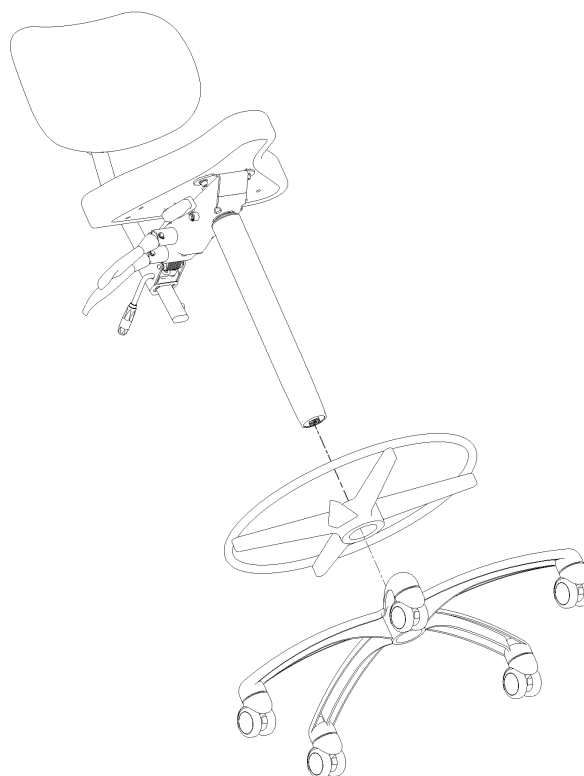

Fodring/ Fotring/ Fotring/ Foot ring - VELA Samba

Montering af fodring Ø45 cm

Varenummer/ Artikelnummer/ Product number:

(A)900570 Fodring justerbar Ø45 cm

DANSK

1. Slå understellet af med en gummihammer.
2. Placer fodringen på gaspatronen.
3. Monter understellet igen og rejs stolen op.
4. Placer fodringen i den ønskede højde og stram håndskrue på fodringen.

NORSK

1. Slå av understellet med en gummihammer.
2. Plasser fotringen på gasspatronen.
3. Monter understellet igjen, og reis opp stolen.
4. Plasser fotringen i ønsket høyde, og stram håndskruen på fotringen.

SVENSKA

1. Knacka loss underredet medgummihammare.
2. Placera fotringen på gaspatronen.
3. Montera underredet igen och ställ upp stolen.
4. Placera fotringen på önskad höjd och dra åt vredet på fotringen.

ENGLISH

1. Remove the underframe by hitting it with a rubber mallet.
2. Place the foot ring on the gas cartridge.
3. Mount the underframe once again and set the chair upright.
4. Set the foot ring to the desired height and tighten the hand screw on the foot ring.