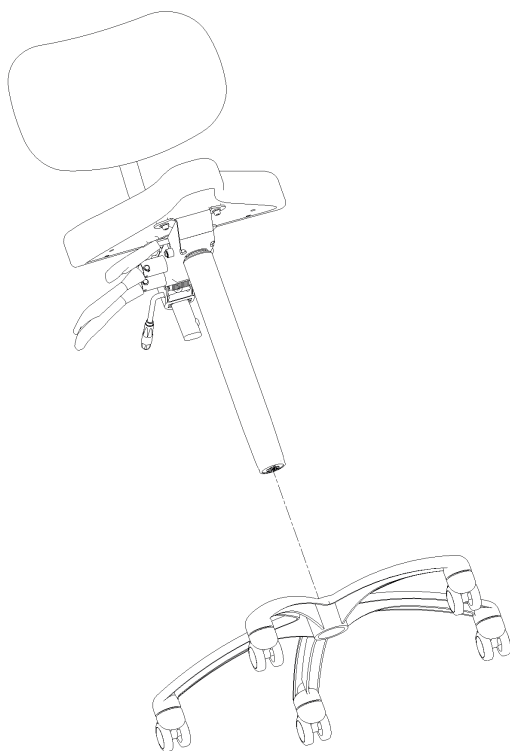

Fodring/ Fotring/ Fotring/ Foot ring - VELA Samba

Montering af fodring Ø45 cm

Varenummer/ Artikelnummer/ Product number:

(A)900570 Fodring justerbar Ø45 cm

DANSK

1. Slå understellet af med en gummihammer.
2. Placer fodringen på gaspatronen.
3. Monter understellet igen og rejs stolen op.
4. Placer fodringen i den ønskede højde og stram håndskrue på fodringen.

NORSK

1. Slå av understellet med en gummihammer.
2. Plasser fotringen på gasspatronen.
3. Monter understellet igjen, og reis opp stolen.
4. Plasser fotringen i ønsket høyde, og stram håndskruen på fotringen.

SVENSKA

1. Knacka loss underredet medgummihammare.
2. Placera fotringen på gaspatronen.
3. Montera underredet igen och ställ upp stolen.
4. Placera fotringen på önskad höjd och dra åt vredet på fotringen.

ENGLISH

1. Remove the underframe by hitting it with a rubber mallet.
2. Place the foot ring on the gas cartridge.
3. Mount the underframe once again and set the chair upright.
4. Set the foot ring to the desired height and tighten the hand screw on the foot ring.