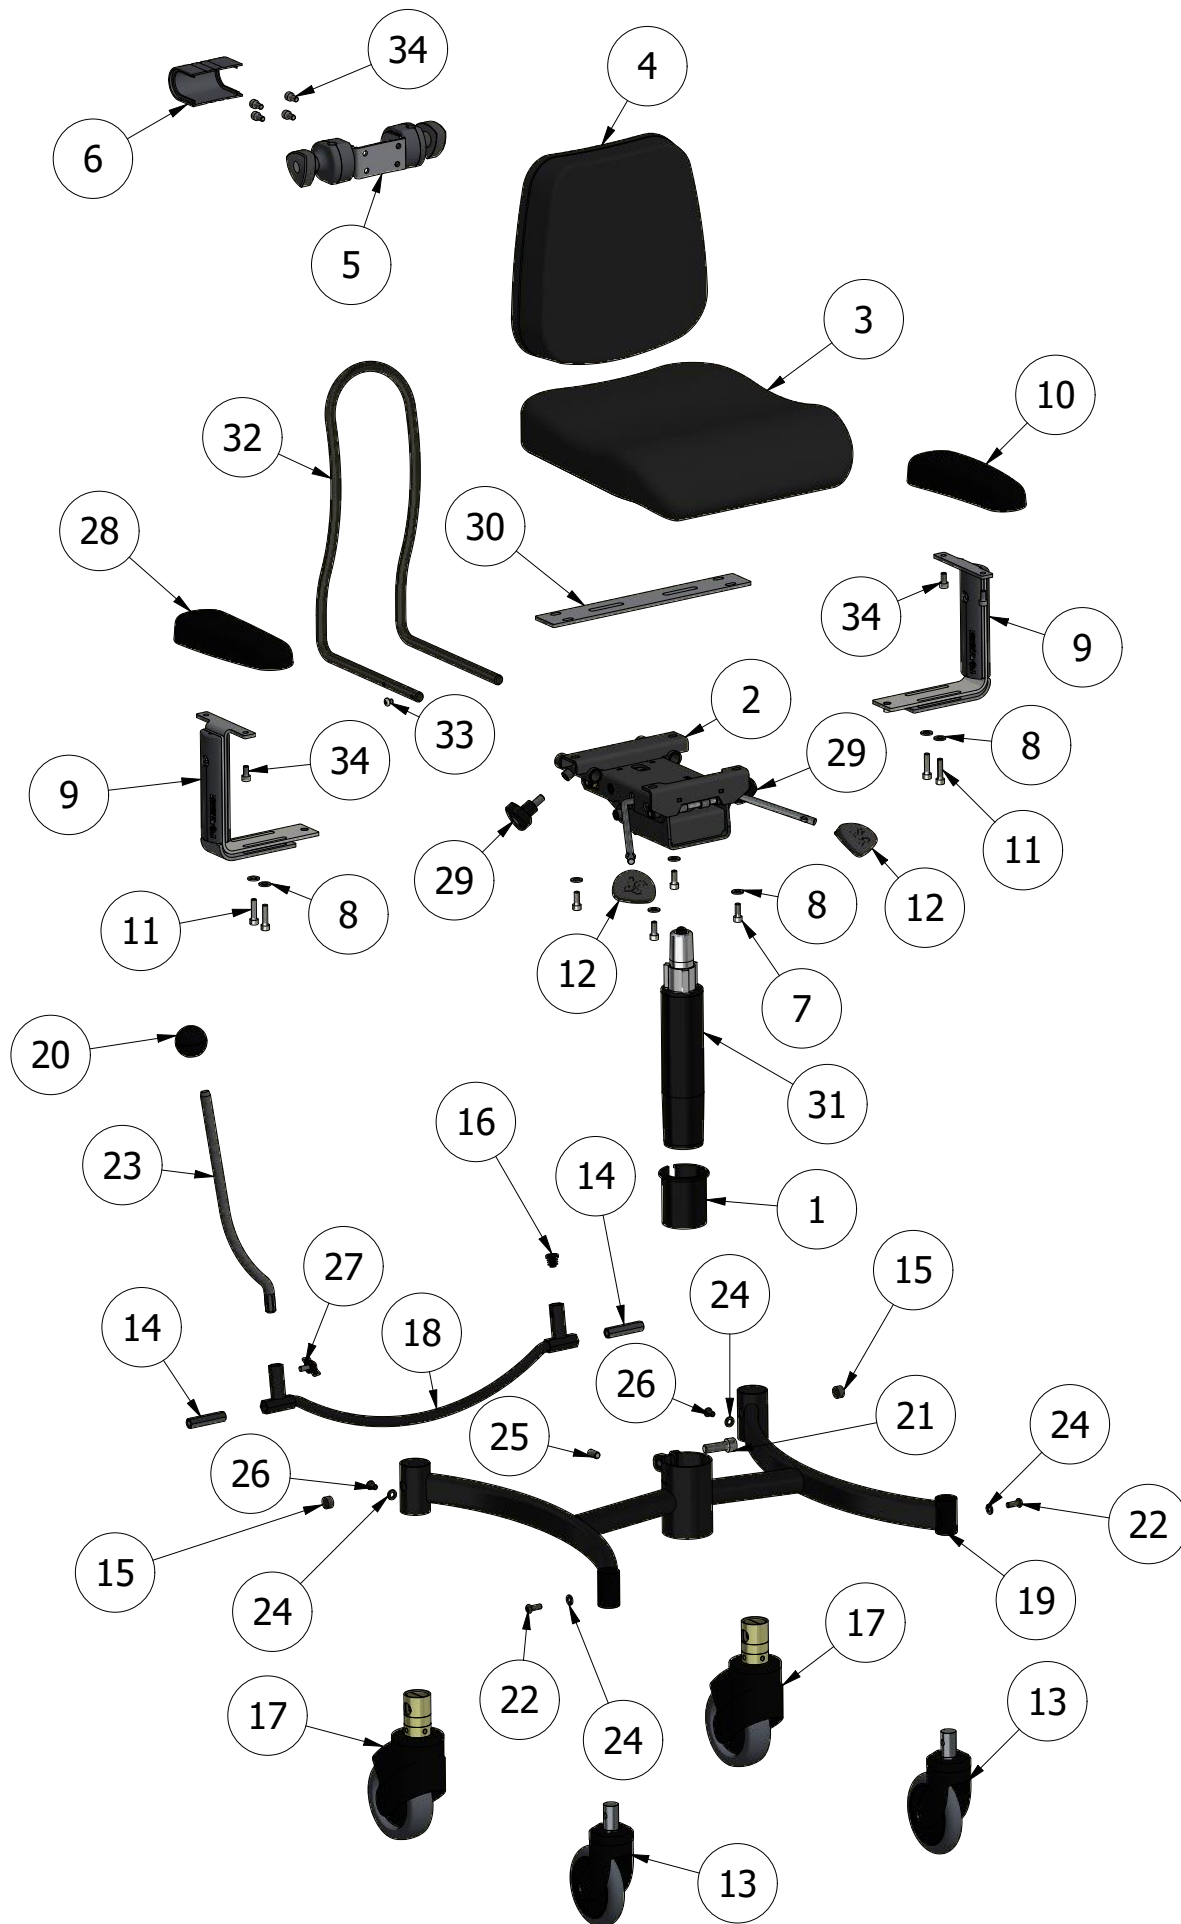

VELA Hip Hop 100

RESERVEDELE					
Pos	Pcs	Beskrivelse	Description	Beschreibung	Stock no
1	1	Foring for Ø50 konus/yderrør koksgrå	Conical Busching Ø50 grey	Ausfütterung Für Ø51 Konus/rohr	924928
2	1	Bæreplade 16	Seat support 16	Trägerplatte 16	05465
3	1	Sæde E2 32x35 cm	Seat E2 32x35 cm	Sitz E2 32x35 cm	06484940583
4	1	Ryg E2 samlet 26x26 cm	Back rest E2 complete 26x26 cm	Rücken E2 komplett 26x26 cm	08206822583
5	1	Ryghængsel HH samlet	Hinge f/back rest HH complete	Scharniere für Rücken, komplett	925429
6	1	Kappe for ryghængsel HH	Cover for hinge f/back rest	Mantel für Rückenscharniere HH	925512
7	4	Skrue med inv. sekskant CH	Cylinder Head Cap Screw	Zylinderschrauben mit Innensechskant	8001206016
8	8	Skive	Washer	Scheibe	8802207
9	2	Armlænsstang HH samlet	Arm rest bar HH complete	Armlehnenstange HH, komplett	925589
10	1	Armlæns pude HH 6x21 Vs.	Arm rest pad HH 6x21 Lh.	Armlehnenkissen HH 6x21 L.	15109003
11	4	Skrue med indv. sekskant CH	Cylinder Head Cap Screw	Zylinderschrauben mit Innensechskant	8001206025
12	2	Greb for højdejustering	Lever for height adjustment	Griff für Höheneinstellung	925642
13	2	Hjul sporkugleleje 100 mm	Castor 100 mm	Rolle 100 mm	014915
14	2	Sekskant tap for bremsestang	Hexagon tap brake stick	6-kant Zapfen für Bremsstangen	923451
15	2	Rubber plug Ø14x7,5 mm	Rubber plug Ø14x7,5 mm	Gummistopfen Ø14x7,5 mm	923366
16	1	Rørben Ø15	Plug Ø15 mm	Abdeckstopfen Ø15 mm	921694
17	2	Bremsehjul Soft Lock 100 mm	Castor 100 mm	Rolle 100 mm	014015
18	1	Bremseaksel Flex Uni-21 sort metallic kpl	Brake shaft flex Uni-21 black metallic	Bremswelle Flex Uni-21 Schwarz	925727
19	1	Fod H3 sort metallic	Frame H3 black metallic	Untergestell H3 Schwarz metallic	035379946
20	1	Håndkugle for bremsestang sort	Ball for brake stick black	Kugel für Bremsstange Schwarz	923449
21	1	Skrue med indv. sekskant CH	Cylinder Head Cap Screw	Zylinderschrauben mit Innensechskant	8001210030
22	2	Skrue med indv. sekskant PH	Hexagon Socket Button Head Screw	Innensechskant Rundkopfschraube	8003806016
23	1	Bremsestang buet m/6-kt sort met.	Break lever curved black	Bremsstange gebogen schwarz	925725
24	4	Skive	Washer	Scheibe	8802806
25	1	Pinolskrue M8x16 m/indløb	Pivot Screw M8x16	Spitzenschraube M8x16	925613
26	2	Skrue m/indv. 6-kt RH	Hexagon Socket Button Head Screw	Innensechskant Rundkopfschraube	8003906010
27	1	Vingemøtrik M6 x 11	Wing nut M6 x 11	Flügelmutter M6 x 11	927924
28	1	Armlæns pude HH 6x21 Hs	Arm rest pad HH 6x21 Rh.	Armlehnenkissen HH 6x21 R.	15209003
29	2	Håndskruer VTR.40 p-M8x16	Thumb screw VTR 40 M8x16	Handschræbe VTR M8x16	925615
30	1	Armlænsbund 284 HH E2	Arm rest fixture HH E2	Armlehnenbefestigung HH E2	925493
31	1	Column FixLift 100 250N	Gas column FixLift 95 250N	Gasfedersäulen FixLift 95 250N	093025101
32	1	Rygbøjle 6.1 - 360	Back rest arm 6.1 - 360	Rückenbügel 6.1 - 360	925720
33	1	Skrue m/torx PH Taptite M5 x 6 mm	Screw w/torx PH Taptite M5 x 6 mm	Schrauben m/torx Taptite M5 x 6 mm	8017205006
34	8	Skrue CH M6 x 12 mm	Cylinder Head Cap Screw M6 x 12 mm	Schraube CH M6 x 12 mm	8001206012