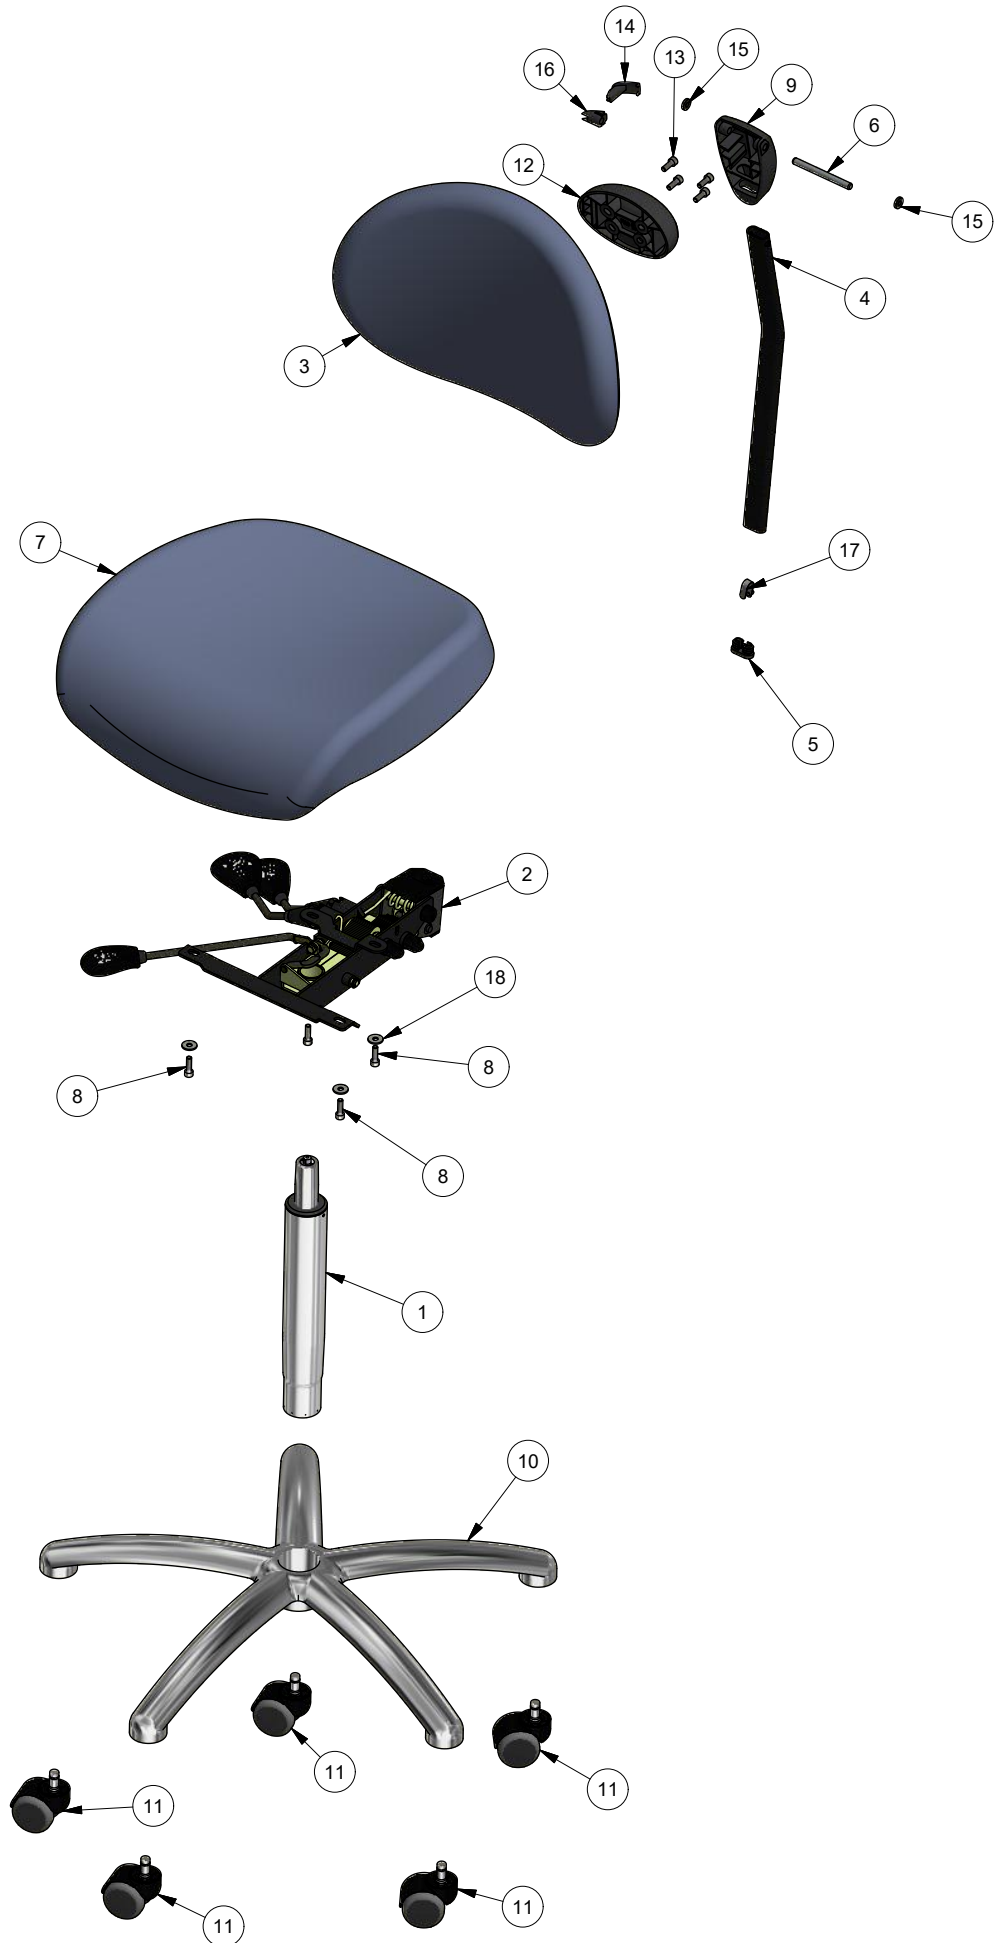

VELA Latin 100

Pos	Pcs	Genstand	Item	Erstatteil	Item no.:
1	1	Gasfjeder chrome yderrør 300 N 200 mm	Gascolumn 300N, 200 mm, chrome	Gasfedersäulen 300 N, 200 mm, chrom	091030200
2	1	Bærelplade 21.2 Hs uden rotation	Seat Support fitted w/ handle	Trageplatte m/ Auslöserhebelen	18252130993030
3	1	Y-ryg 37x30 kpl Bore R.2 formstøbt	Y-back 37x30 holes R.2 molded	Y-rücken 37x30 m/R.2 Formschaum	08485120672
4	1	Rygbøjle 21 - 420 mm sort	Backrest arm 21 - 420 mm black	Rückenbügel 21 - 420 mm Schwarz	07333
5	1	Rørben 15x30 mm flad-oval m/hak	Plug 15x30 mm	Stöpsel 15x30 mm	925890
6	1	Aksel for ryghængsel	Shaft for backrest bracket	Oberteil für Rückenlehne Halterung	923284
7	1	Y-sæde 44x44 B21 f/fodst. Combi	Y-seat 44x44 cm	Y-sitz 44x44 cm	06152812672
8	4	Skrue med invendig sekskant CH	Cylinder Head Cap Screw	Zylinderschrauben mit Innensechskant	8001206020
9	1	Ryghængsel sort	Backrest hinge black	Rückenscharnier Schwarz	925138
10	1	Alu fod type 3, Blank alu., N/	Alu frame w/o Castors	Alu Untergestell ohne Rollen	030329999
11	5	Hjul Dobb. 2, bløde m/ 11x20, 50 mm sort	Wheel soft 50 mm black	Rollen weich 50 mm Schwarz	013202
12	1	Underlag ryghængsel u/stop	Plate part for Hinge without stop	Aufnahme f/ Schaniere ohne Stopf	926636
13	4	Skrue m/indv. 6-kt CH	Cylinder Head Cap Screw	Zylinderschrauben m/Innensechskant	8001206016
14	1	Låsetap for ryghængsel	Locking tap for backrest hinge	Schliesstap für Rückenscharnier	926637
15	2	Gummiskive underlag ryghængsel	Rubber disc for backrest hinge	Gummischeibe für Rückenscharnier	926585
16	1	Lås for ryghængsel	Lock for backrest hinge	Schliess für Rückenscharnier	926638
17	1	Knopfeder for 10 mm rør	Pop-out pin for 10 mm tube	Druck-stifte Ø10 mm Rohr	923362
18	4	Stor skive	Washer	Scheibe	8806206