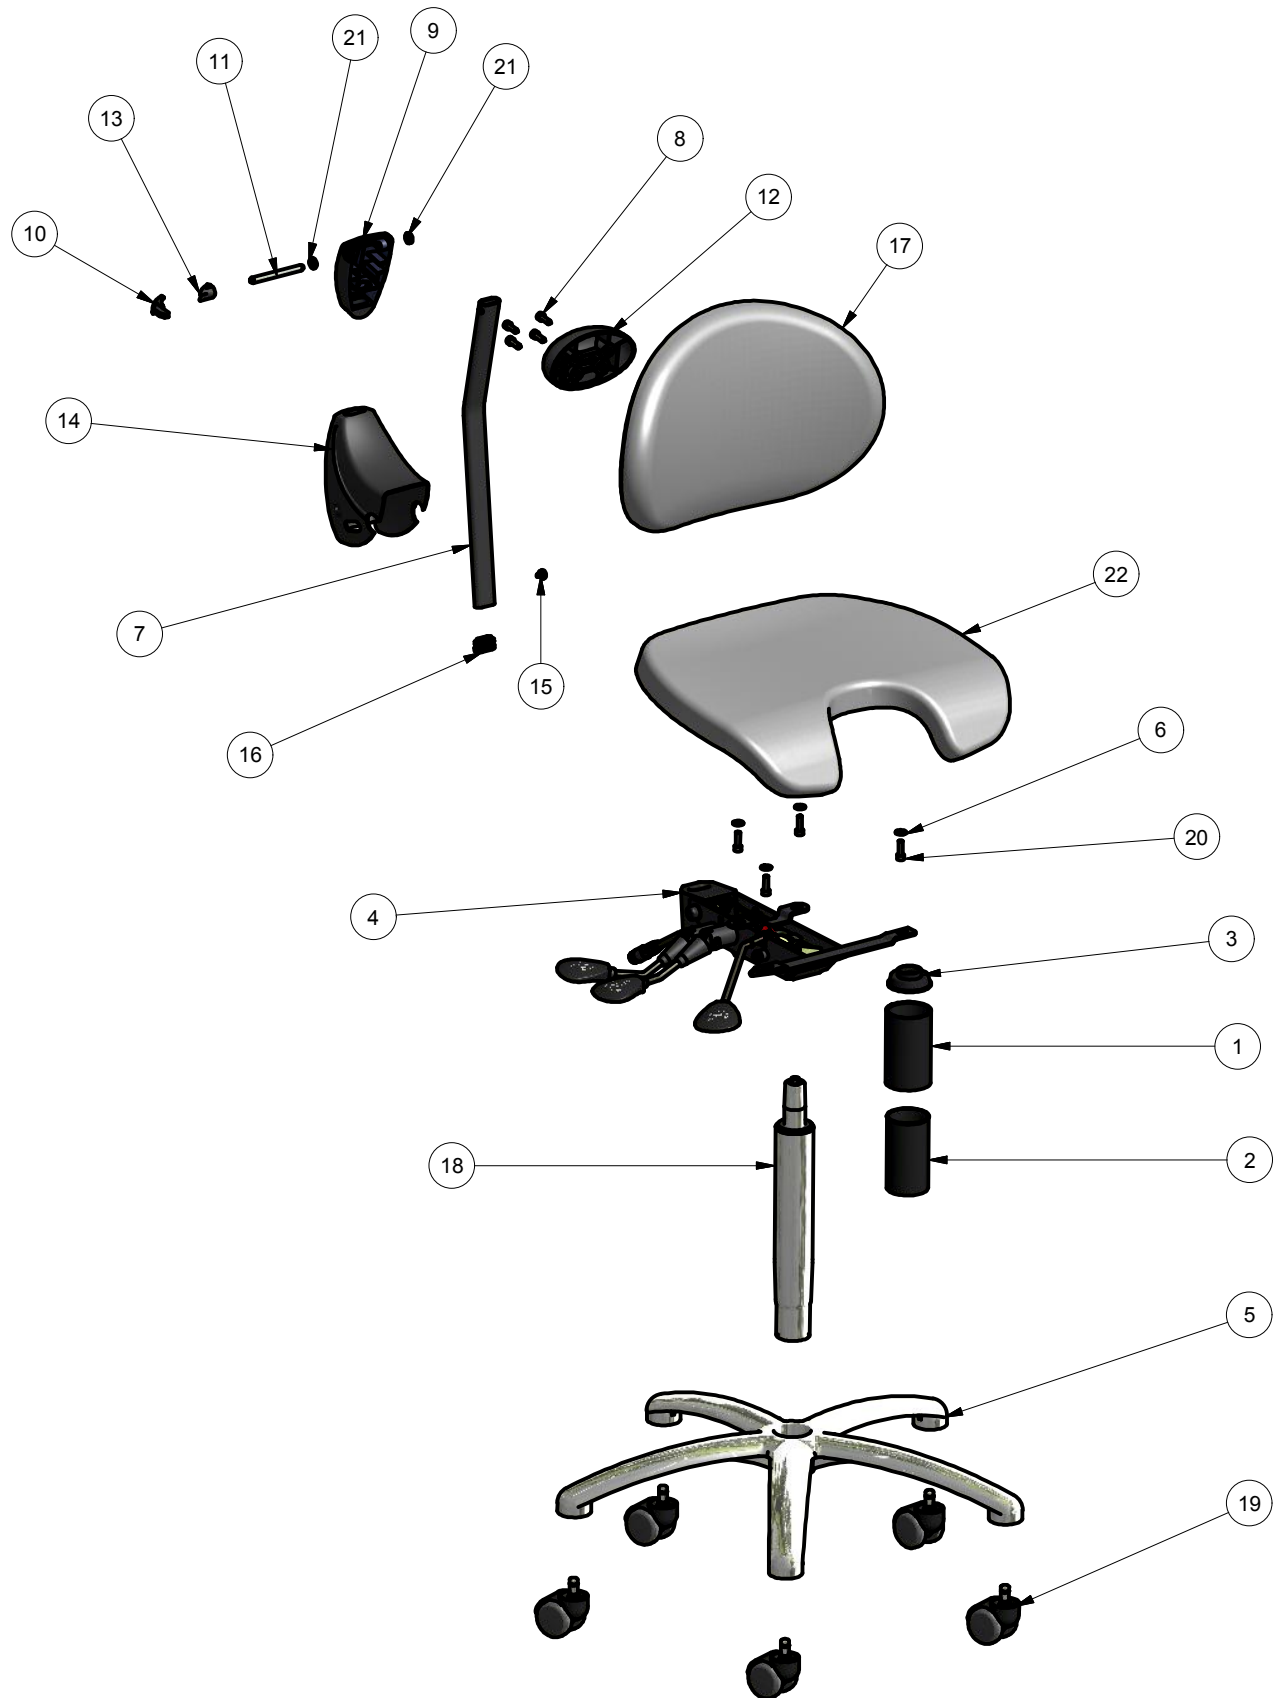

VELA Latin 300

Pos	Pcs	Beskrivelse	Description	Beschreibung	Stock no
1	1	Teleskop inddækning 3	Cover 3 of Gaslift	Verkleidung 3 für Gasfeder	900814
2	1	Teleskop inddækning 2	Cover 2 of Gaslift	Verkleidung 2 für Gasfeder	900815
3	1	Teleskopstyr konus 1	Cover 1 of Gaslift	Verkleidung 1 für Gasfeder	900816
4	1	Bæreplade 21.2 Hs åben rotation	Seat support 21.2 Rs free rotation	Sitztrageplatte 21.2 Rs freier rotation	18252130993030
5	1	Alu fod type 3, Blank alu., N/	Underframe type 3, aluminium	Untergestell type 3, aluminium	030329999
6	4	Skive	Washer	Scheibe	8802207
7	1	Rygbøjle 21 - 420 mm sort	Backrest arm 21 - 420 mm black	Rückenbügel 21 - 420 mm Schwarz	07333
8	4	Skrue med invendig sekskant cylindrisk hoved	Cylinder Head Cap Screw	Zylinderschrauben mit Innensechskant	8001206016
9	1	Ryghængsel sort	Backrest hinge black	Rückenscharnier Schwarz	925138
10	1	Låsetap for ryghængsel	Locking tap for backrest hinge	Schliesstap für Rückenscharnier	926637
11	1	Aksel for ryghængsel	Shaft for backrest bracket	Oberteil für Rückenlehne Halterung	923284
12	1	Underlag ryghængsel u/stop	Plate part for Hinge without stop	Aufnahme f/ Schaniere ohne Stopf	926636
13	1	Lås for ryghængsel	Lock for backrest hinge	Schliess für Rückenscharnier	926638
14	1	Rygholderafdækning SEBS med piktogram	Cover f / back bracket SEBS w. pictogram	Abdeckung f/Rücken Halterm. Piktogram	923367
15	1	Plast stift til rygbøjle 3 mm	Plastic pin 3 mm	Plastikstifte 3 mm	900623
16	1	Rørben 15x30 mm flad-oval	Plug 15x35 mm	Zwinge 15x35 mm	922125
17	1	Y-ryg 37x30 kpl Bore R.2 formstøbt	Y-back 37x30 holes R.2 molded	Y-rücken 37x30 m/R.2 Formschaum	08485120057
18	1	Gasfjeder Chrom yderrør, 300 N, 200 mm	Gas column 300N, 200 mm	Gasfedersäulen 300N, 200 mm	091030200
19	5	Hjul Dobb. 2, bløde m/ 11x20, 50 mm sort	Wheel soft 50 mm black	Rollen weich 50 mm Schwarz	013202
20	4	Skrue med invendig sekskant cylindrisk hoved	Cylinder Head Cap Screw	Zylinderschrauben mit Innensechskant	8001206020
21	2	Gummiskive til underlag for ryghængsel u/stop	Rubber disc to base for backrest hinge without stop	Gummischeibe für unterlag für Rückenscharnier	926585
22	1	Knæsæde kpl. Apollo skai 910 grå	Knee seat complete Apollo skai 910 grey	Knie Sitz komplett Apollo skai 910 grau	06224620057