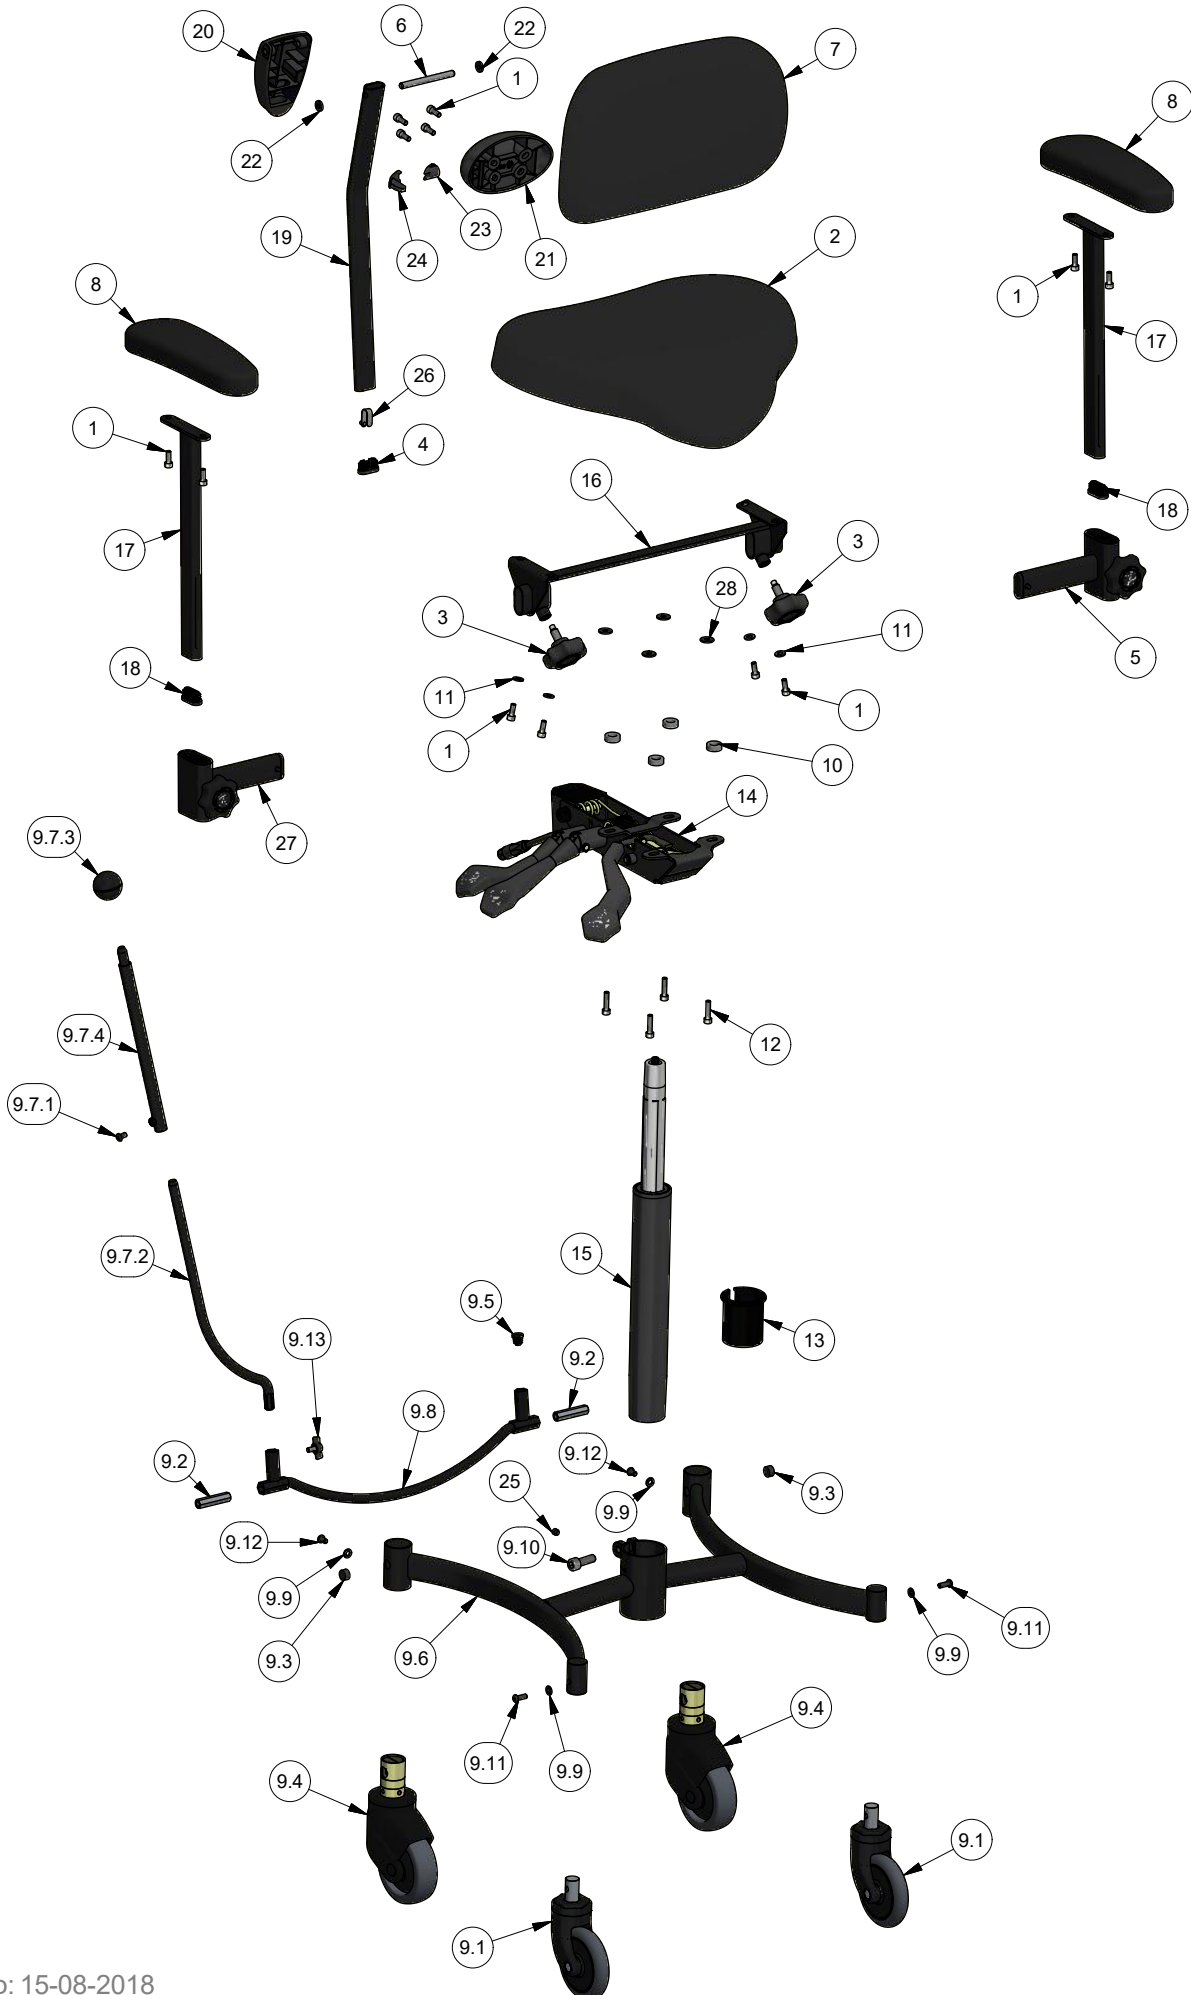

VELA Salsa 100

Pos	Pcs	Beskrivelse	Description	Beschreibung	Item no.
1	12	Skrue m/indv. 6-kt CH	Cylinder Head Cap Screw	Zylinderschrauben m/Innensechskant	8001206016
2	1	Sæde Delta 46x35 cm Bore 4.2(midi)	Seat Delta 46x35 cm Bore 4 (midi)	Sitz Delta 46x35 cm Bore 4 (midi)	06180712671
3	2	Håndskrue VELA 60 M10x25	Hand screw VELA 60 M10 x 25	Handschraube VELA 60 M10 x 25	900408
4	1	Rørben 15x30 mm flad-oval m/hak	Plug 15x30 mm	Stöpsel 15x30 mm	925890
5	1	Sidestykke Ergon armlæn Vs kpl	Sidepart for Ergon armrest Ls cpl	Seitenstück für Ergon armlehne kpl	927961
6	1	Aksel for ryghængsel	Shaft for backrest bracket	Oberteil für Rückenlehne Halterung	923284
7	1	Ergo ryg 38x22 cm, Bore R2	Ergo back rest 38x22 cm, Bore R2	Rücken Ergo 38x22 cm, Bore R2	08015111671
8	2	Armlænspude symetrisk 8x26 samlet	Arm rest pad, Symetrical	Armauflage, Symmetrisch	15531003
9.1	2	Hjul sporkugleleje 100 mm	Castor 100 mm	Rolle 100 mm	014915
9.2	2	Sekskant tap for bremsestang	Hexagon tap brake stick	6-kant Zapfen für Bremsstangen	923451
9.3	2	Rubber plug Ø14x7,5 mm	Rubber plug Ø14x7,5 mm	Gummistopfen Ø14x7,5 mm	923366
9.4	2	Bremsehjul Soft Lock 100 mm	Castor 100 mm	Rolle 100 mm	014015
9.5	1	Rørben Ø15	Plug Ø15 mm	Abdeckstopfen Ø15 mm	921694
9.6	1	Fod H3 sort metallic	Frame H3 black metallic	Untergestell H3 Schwarz metallic	035379946
9.7.1	1	Skrue m/indv. 6-kt RH M6x10	Hexagon Socket Button Head Screw	Innensechskant Rundkopfschraube	8003806010
9.7.2	1	Bremsestang buet m/6-kt sort metallic	Brake lever curved for Flex	Bremsstange gebogen für Flex	925726
9.7.3	1	Håndkugle for bremsestang sort	Ball for Brake Stick, Black	Kugle für Bremsstange, Schwarz	923449
9.7.4	1	Forlænger f/bremsestang sort metallic	Extension bar F/ brake stick black metallic	Verl.stange f/Bremsstange schwarz	926137
9.8	1	Bremseaksel Flex m/6-kt black metallic	Brake Shaft Uni Flex black metallic	Bremswelle Uni Flex black metallic	925727
9.9	4	Skive	Washer	Scheibe	8802806
9.10	1	Skrue m/indv. 6-kt cylindrisk hoved	Cylinder Head Cap Screw	Zylinderschrauben mit Innensechskant	8001210030
9.11	2	Skrue m/indv. 6-kt RH M6x16	Hexagon Socket Button Head Screw	Innensechskant Rundkopfschraube	8003806016
9.12	2	Skrue m/indv. 6-kt RH M6x10	Hexagon Socket Button Head Screw	Innensechskant Rundkopfschraube	8003806010
9.13	1	Vingemøtrik M6 x 11	Wing nut M6 x 11	Flügelmutter M6 x 11	927924
10	4	Afstandskive Ø20x8	Distance disc Ø20x8	Distanzscheibe Ø20x8	924886
11	4	Skive	Washer	Scheibe	8802207
12	4	Skrue m/indv. 6-kt CH M6x25	Cylinder Head Cap Screw M6x25	Zylinderschrauben m/Innen 6-kt M6x25	8001206025
13	1	Foring for Ø50 konus/yderrør koksgår	Conical Busching Ø50 grey	Buchse konisch Ø50 Grau	924928
14	1	Bærelplade 42.2 mont. m/ betj.greb	Seat support 42.2 mounted w/handles	Sitztrageplatte 42.2 montiert m/Griffe	18422155995555
15	1	KGS gasfjeder 200 mm 300 N	KGS Column 200 mm 300 N	Gasfeder 200 mm 300 N	093030210
16	1	Armlænsbund 21	Base for Armrest 21	Armlehnehalterung 21	928301
17	2	Armlænsstang 315 sort metallic	Arm Rest Bar 315 black metallic	Armlehnesstange 315 schwarz metallic	16043
18	2	Rørben 15x35 mm flad-oval	Plug 15x35 mm flat-oval	Stöpsel 15x35 mm flach-oval	922129
19	1	Rygbøjle 21 420 mm sort metallic	Backrest arm 21 420 mm black metallic	Rückenbügel Arm 21 420 mm schwarz	07337
20	1	Ryghængsel sort	Backrest hinge black	Rückenscharnier Schwarz	925138
21	1	Underlag ryghængsel u/stop	Plate part for Hinge without stop	Aufnahme f/ Scharniere ohne Stopf	926636
22	2	Gummiskive underlag ryghængsel	Rubber disc for backrest hinge	Gummischeibe für Rückenscharnier	926585
23	1	Lås for ryghængsel	Lock for backrest hinge	Schliess für Rückenscharnier	926638
24	1	Låsetap for ryghængsel	Locking tap for backrest hinge	Schliesstap für Rückenscharnier	926637
25	1	Stopskrue med indv. 6-kt m/krater	Hexagon Socket Set Screw	Gewindestift	8004108008
26	1	Knopfeder for 10 mm rør	Pop-out pin for 10 mm tube	Druck-stifte Ø10 mm Rohr	923362
27	1	Sidestykke Ergon armlæn Hs kpl	Sidepart for Ergon armrest Rs cpl	Seitenstück für Ergon armlehne Rs kpl	927960
28	4	Stor skive	Washer	Scheibe	8806206