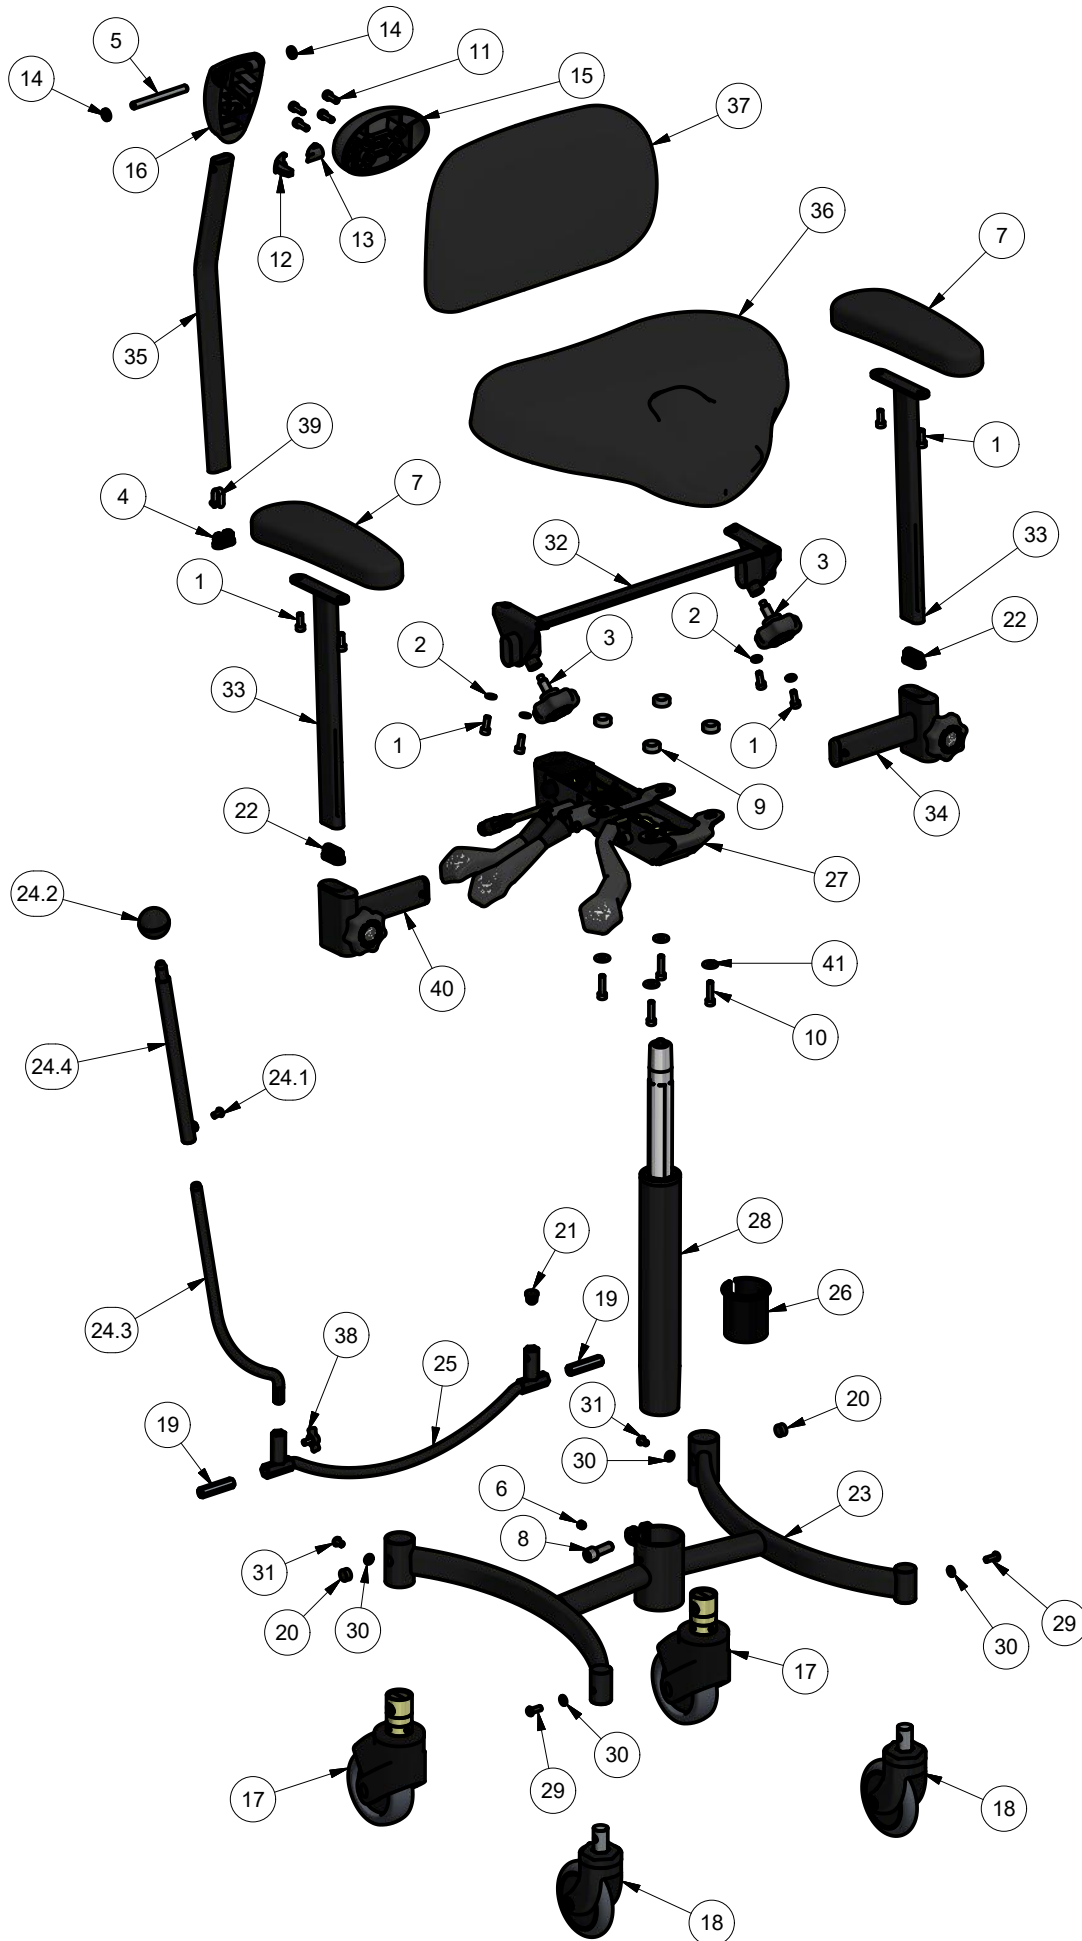

VELA Salsa 110

Pos	Pcs	Beskrivelse	Description	Beschreibung	Stock no
1	8	Skruer m/indv. 6-kt CH	Cylinder Head Cap Screw	Zylinderschrauben m/Innensechskant	8001206016
2	4	Skive	Washer	Scheibe	8802206
3	2	Håndskruer VELA 60 M10x25	Hand screw VELA 60 M10 x 25	Handschraube VELA 60 M10 x 25	900408
4	1	Rørben 15x30 mm flad-oval m/hak	Plug 15x30 mm	Stöpsel 15x30 mm	925890
5	1	Aksel for ryghængsel	Shaft for backrest bracket	Oberteil für Rückenlehne Halterung	923284
6	1	Stopskruer med indvendig sekskant med krater	Hexagon Socket Set Screw	Gewindestift	8004108008
7	2	Armlæns pude symmetrisk 8x26 samlet	Arm rest pad, Symmetrical	Armauflage, Symmetrisch	15531003
8	1	Skruer med indvendig sekskant cylindrisk hoved	Cylinder Head Cap Screw	Zylinderschrauben mit Innensechskant	8001210030
9	4	Afstandskive Ø20x8	Distance disc Ø20x8	Distanzscheibe Ø20x8	924886
10	4	Skruer m/indv. 6-kt CH M6x25	Cylinder Head Cap Screw M6x25	Zylinderschrauben m/Innen 6-kt M6x25	8001206025
11	4	Skruer med inv. sekskant CH	Cylinder Head Cap Screw	Zylinderschrauben mit Innensechskant	8001206016
12	1	Låsetap for ryghængsel	Locking tap for backrest hinge	Schliessstap für Rückenscharnier	926637
13	1	Lås for ryghængsel	Lock for backrest hinge	Schliess für Rückenscharnier	926638
14	2	Gummiskive underlag ryghængsel	Rubber disc for backrest hinge	Gummischiebe für Rückenscharnier	926585
15	1	Underlag ryghængsel u/stop	Plate part for Hinge without stop	Aufnahme f/ Scharniere ohne Stopf	926636
16	1	Ryghængsel sort	Backrest hinge black	Rückenscharnier Schwarz	925138
17	2	Bremsehjul Soft Lock 100 mm	Castor 100 mm	Rolle 100 mm	014015
18	2	Hjul sporkugleleje 100 mm	Castor 100 mm	Rolle 100 mm	014915
19	2	Sekskant tap for bremsestang	Hexagon tap brake stick	6-kant Zapfen für Bremsstangen	923451
20	2	Rubber plug Ø14x7,5 mm	Rubber plug Ø14x7,5 mm	Gummistopfen Ø14x7,5 mm	923366
21	1	Rørben Ø15	Plug Ø15 mm	Abdeckstopfen Ø15 mm	921694
22	2	Rørben 15x35 mm flad-oval	Plug 15x35 mm flat-oval	Stöpsel 15x35 mm flach-oval	922129
23	1	Fod H3 sort metallic	Frame H3 black metallic	Untergestell H3 Schwarz metallic	035379946
24.1	1	Skruer med indvendig sekskant halvrunder hoved	Hexagon Socket Button Head Screw	Innensechskant Rundkopfschraube	8003806010
24.2	1	Håndkugle for bremsestang sort	Ball for Brake Stick, Black	Kugel für Bremsstange, Schwarz	923449
24.3	1	Bremsestang buet med sekskant sort metallic	Brake lever curved for Flex	Bremsstange gebogen für Flex	925726
24.4	1	Forlængerstykke f/bremsestang sort metallic	Extension bar F/ brake stick black metallic	Verl.stange F/ Bremsstange schwarz metallic	926137
25	1	Bremseaksler Flex m/6-kt black metallic	Brake Shaft Uni Flex black metallic	Bremswelle Uni Flex black metallic	925727
26	1	Foring for Ø50 konus/yderrør koksgrå	Conical Bushing Ø50 grey	Buchse konisch Ø50 Grau	924928
27	1	Bærelade 42.2 mont. m/ betj.greb	Seat support 42.2 mounted w/handles	Sitztrageplatte 42.2 montiert m/Griffe	18422155995555
28	1	KGS gasfjeder 200 mm 300 N	KGS Column 200 mm 300 N	Gasfeder 200 mm 300 N	093030210
29	2	Skruer med indvendig sekskant halvrunder hoved	Hexagon Socket Button Head Screw	Innensechskant Rundkopfschraube	8003806016
30	4	Skive	Washer	Scheibe	8802806
31	2	Skruer med indvendig sekskant halvrunder hoved	Hexagon Socket Button Head Screw	Innensechskant Rundkopfschraube	8003906010
32	1	Armlænsbund 21 black metallic	Base for Armrest 21 black metallic	Arملهnehalterung 21 black metallic	928301
33	2	Armlænsstang 315 sort metallic	Arm Rest Bar 315 black metallic	Arملهnesstange 315 schwarz metallic	16043
34	1	Sidestykke Ergon armlæn Vs kpl	Sidepart for Ergon armrest Ls cpl	Seitenstück für Ergon arملهne kpl	927961
35	1	Rygbøjle 21 v.54 420 mm sort metallic	Backrest arm 21 v.54 420 mm black	Rückenbügel 21 v.420 mm schwarz	07337
36	1	Sæde KAP 46x35 cm, Bore 4.2 (midi)	Seat KAP 46x35 cm, Bore 4.2 (midi)	Sitz KAP 46*35 cm, Bore 4.2 (midi)	06420712609
37	1	Ergo ryg 38x22 cm, Bore R2	Ergo back rest 38x22 cm, Bore R2	Rücken Ergo 38x22 cm, Bore R2	08015111609
38	1	Vingemøtrik M6 x 11	Wing nut M6 x 11	Flügelmutter M6 x 11	927924
39	1	Knopffjeder for 10 mm rør	Pop-out pin for 10 mm tube	Druck-stifte Ø10 mm Rohr	923362
40	1	Sidestykke Ergon armlæn Hs kpl	Sidepart for Ergon armrest Rs cpl	Seitenstück für Ergon arملهne Rs kpl	927960
41	4	Stor skive	Washer	Scheibe	8806206