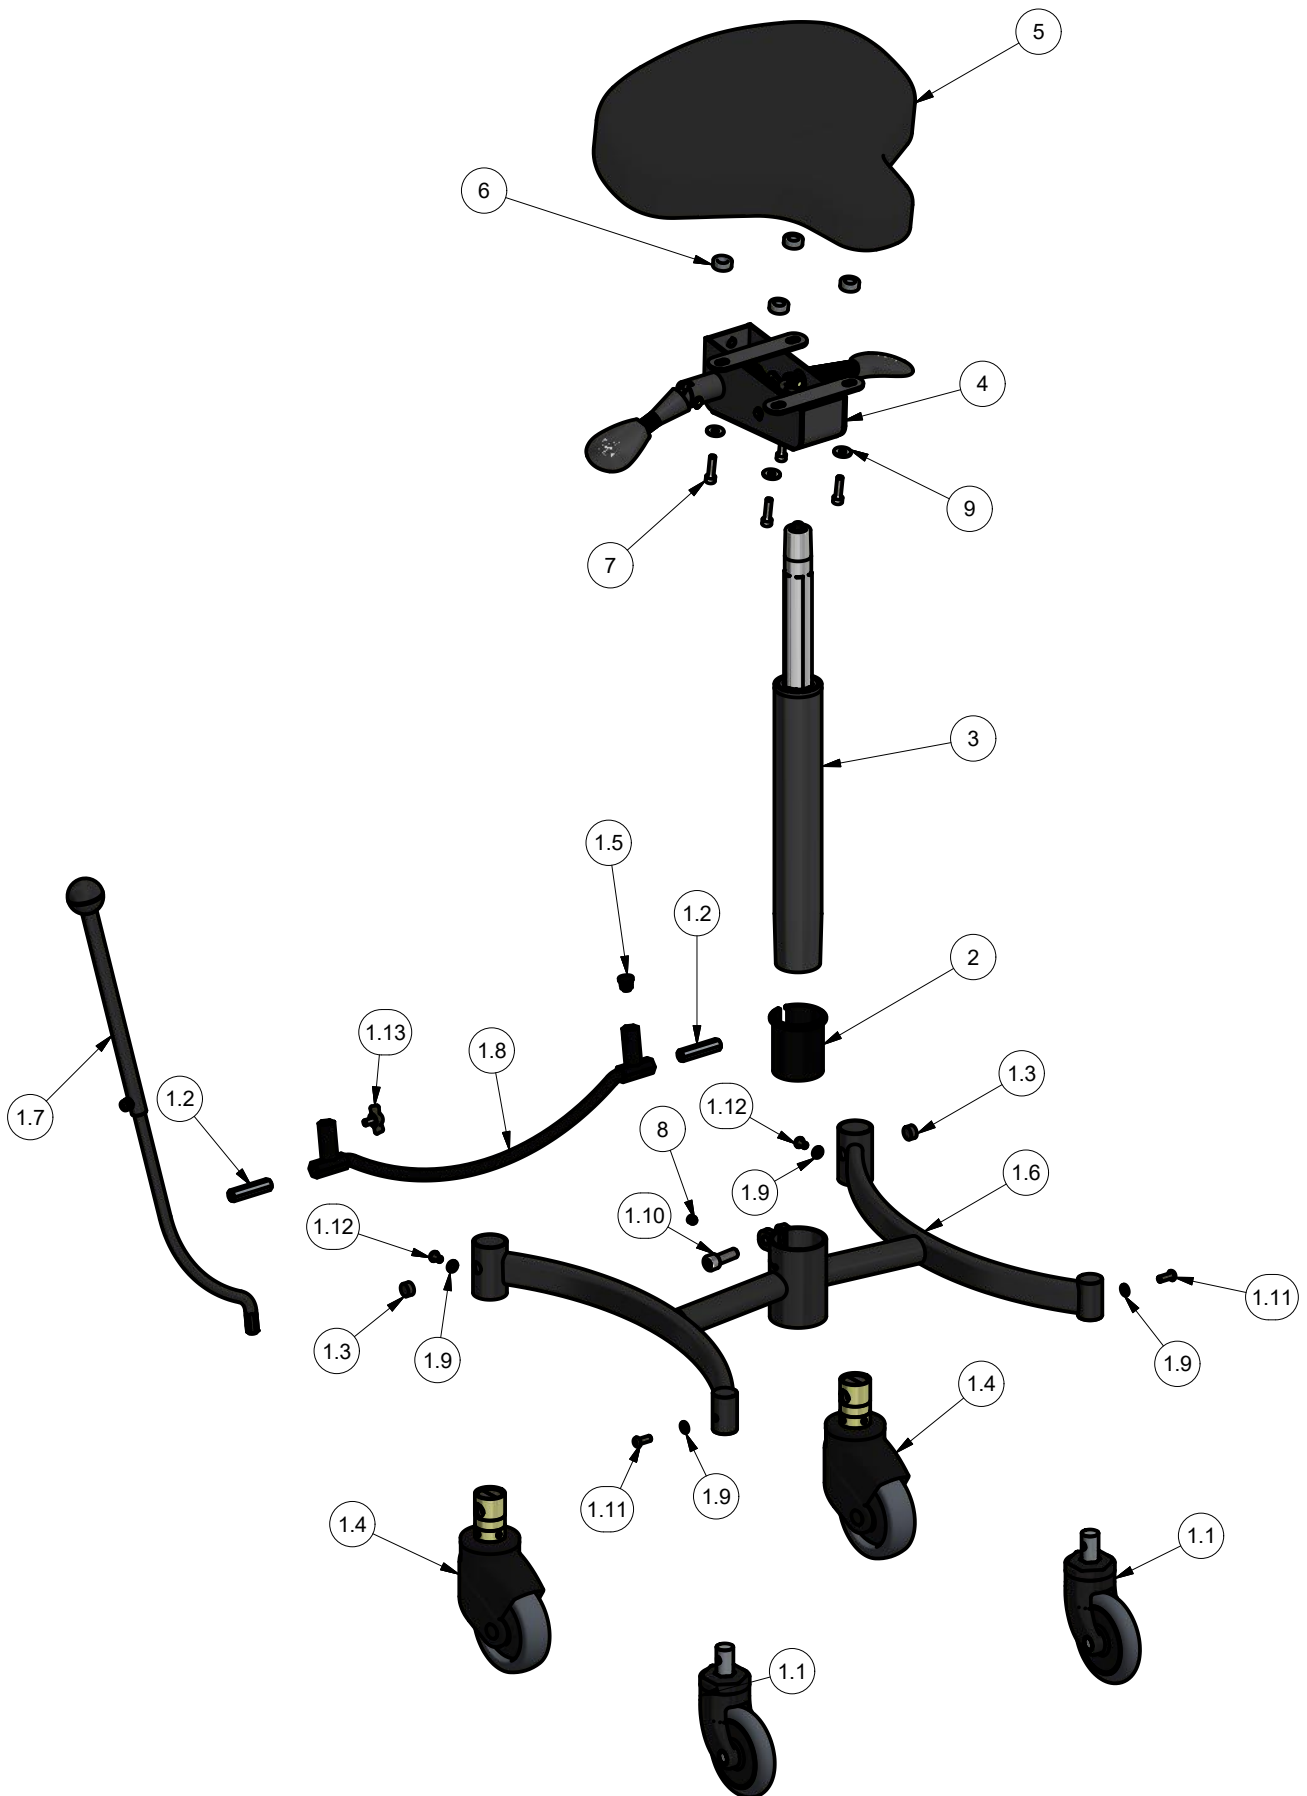

VELA Salsa 130

Pos	Pcs	Beskrivelse	Description	Beschreibung	Stock no
1.1	2	Hjul sporkugleleje 100 mm	Castor 100 mm	Rolle 100 mm	014915
1.2	2	Sekskant tap for bremsestang	Hexagon tap brake stick	6-kant Zapfen für Bremsestangen	923451
1.3	2	Rubber plug Ø14x7,5 mm	Rubber plug Ø14x7,5 mm	Gummistopfen Ø14x7,5 mm	923366
1.4	2	Bremsehjul Soft Lock 100 mm	Castor 100 mm	Rolle 100 mm	014015
1.5	1	Rørben Ø15	Plug Ø15 mm	Abdeckstopfen Ø15 mm	921694
1.6	1	Fod H3 sort metallic	Frame H3 black metallic	Untergestell H3 Schwarz metallic	035379946
1.7	1	Forlænger stykke monteret	Extension piece mounted	Verlängerungsstück montiert	926762
1.8	1	Bremseaksel Flex m/6-kt black metallic	Brake Shaft Uni Flex black metallic	Bremswelle Uni Flex black metallic	925727
1.9	4	Skive	Washer	Scheibe	8802806
1.10	1	Skrue med invendig sekskant cylindrisk hoved	Cylinder Head Cap Screw	Zylinderschrauben mit Innensechskant	8001210030
1.11	2	Skrue med invendig sekskant halvrundt hoved	Hexagon Socket Button Head Screw	Innensechskant Rundkopfschraube	8003806016
1.12	2	Skrue med invendig sekskant halvrundt hoved	Hexagon Socket Button Head Screw	Innensechskant Rundkopfschraube	8003806010
1.13	1	Vingemøtrik M6 x 11	Wing nut M6 x 11	Flügelmutter M6 x 11	927924
2	1	Foring for Ø50 konus/yderrør koksgrå	Conical Busching Ø50 grey	Buchse konisch Ø50 Grau	924928
3	1	KGS gasfjeder 200 mm 300 N	KGS Column 200 mm 300 N	Gasfeder 200 mm 300 N	093030210
4	1	Bæreplade 41.2 mont. m/ betj.greb (Midi u/ ryg) V	Seat support fitted w/handles	Trageplatte m/auslöserhebeln	18411149999930
5	1	Sæde Midi 40x35 cm, Bore 4.2	Seat Midi 40x35 cm, Bore 4.2	Sitz Midi 40x35 cm, Bore 4.2	06190720671
6	4	Afstandskive Ø20x8	Distance disc Ø20x8	Distanzscheibe Ø20x8	924886
7	4	Skrue m/indv. 6-kt CH M6x25	Cylinder Head Cap Screw M6x25	Zylinderschrauben m/Innen 6-kt M6x25	8001206025
8	1	Stopskrue med invendig sekskant med krater	Hexagon Socket Set Screw	Gewindestift	8004108008
9	4	Stor skive	Washer	Scheibe	8806206