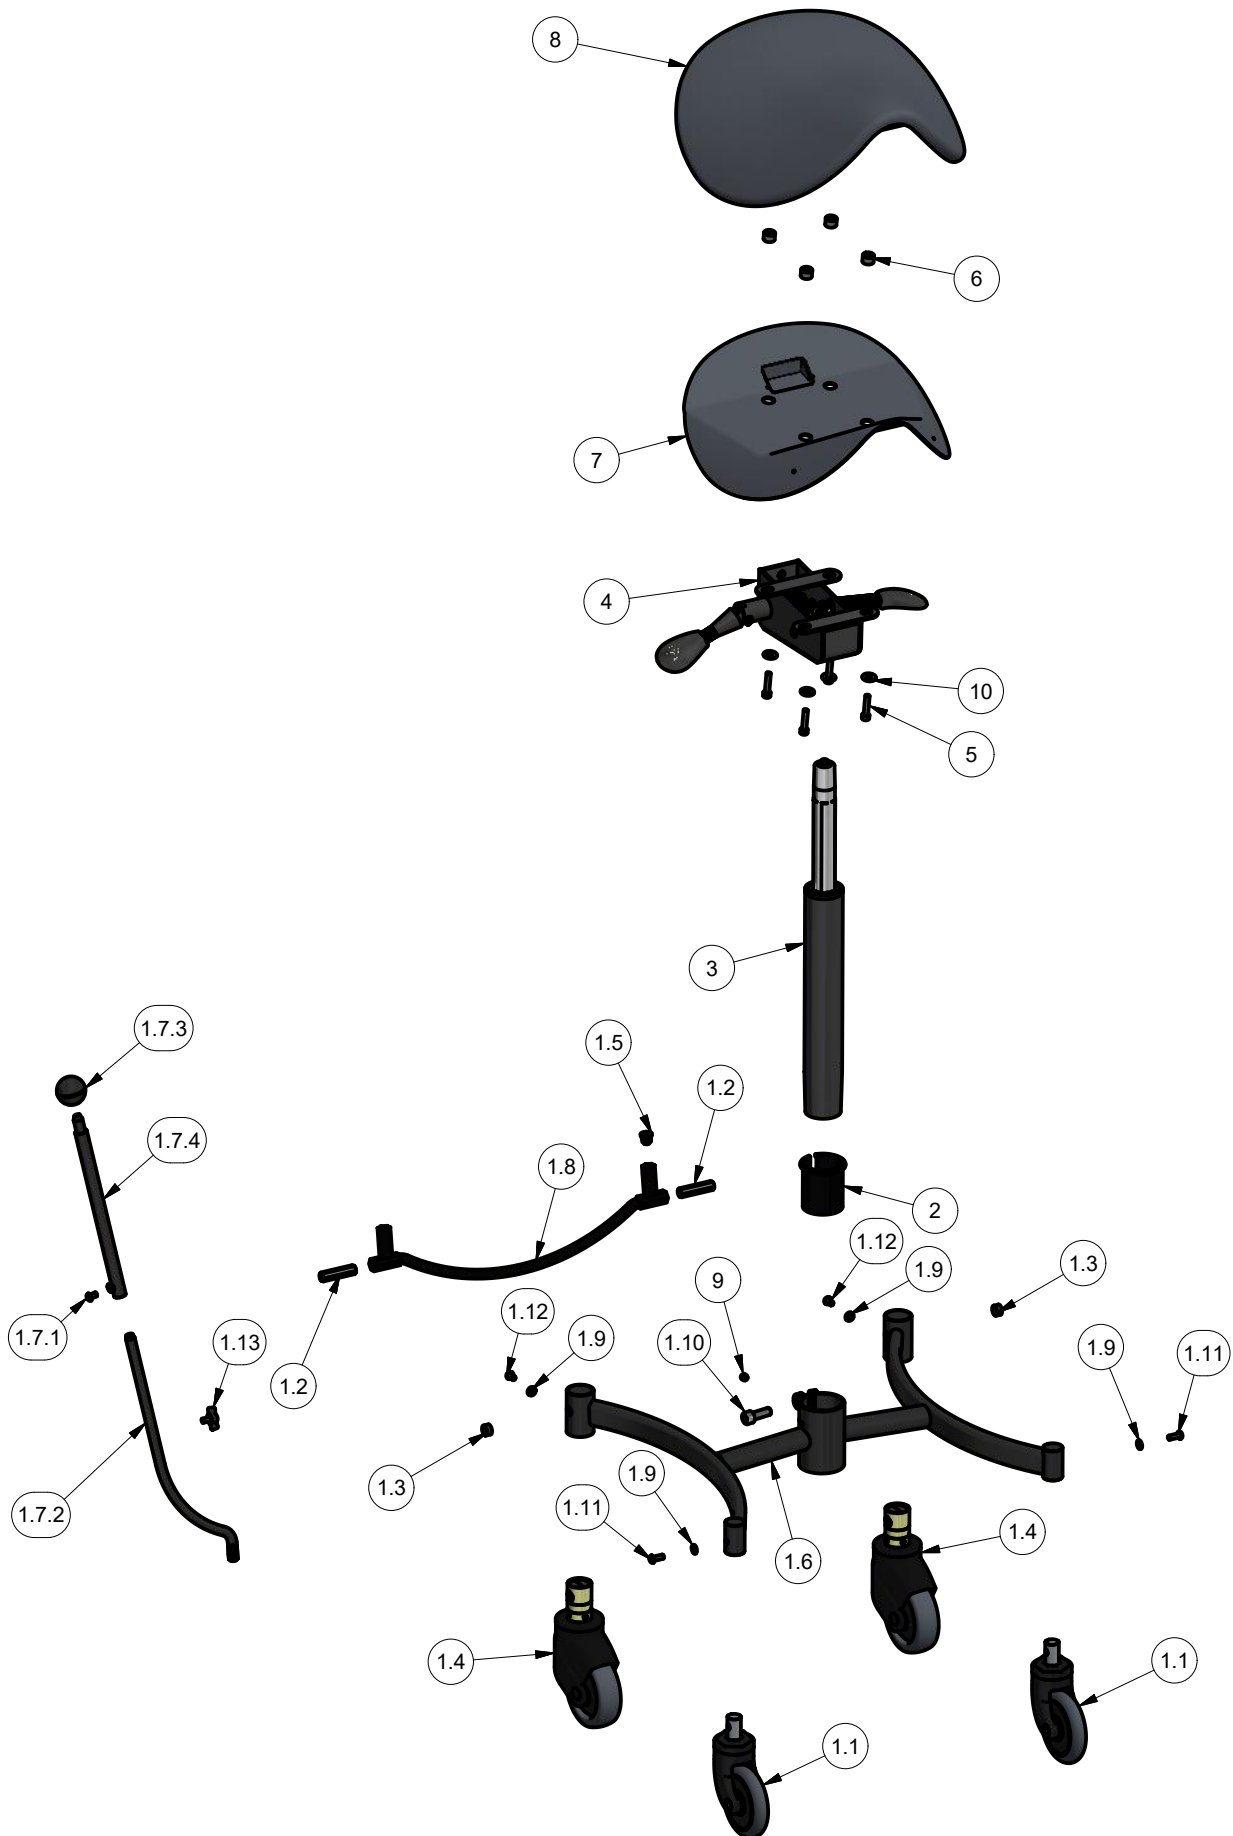

VELA Salsa 400

Pos	Pcs	Beskrivelse	Description	Beschreibung	Stock no
1.1	2	Hjul sporkugleleje 100 mm	Castor 100 mm	Rolle 100 mm	014915
1.2	2	Sekskant tap for bremsestang	Hexagon tap brake stick	6-kant Zapfen für Bremsestangen	923451
1.3	2	Rubber plug Ø14x7,5 mm	Rubber plug Ø14x7,5 mm	Gummistopfen Ø14x7,5 mm	923366
1.4	2	Bremsehjul Soft Lock 100 mm	Castor 100 mm	Rolle 100 mm	014015
1.5	1	Rørben Ø15	Plug Ø15 mm	Abdeckstopfen Ø15 mm	921694
1.6	1	Fod H3 sort metallic	Frame H3 black metallic	Untergestell H3 Schwarz metallic	035379946
1.7	1	Forlænger stykke monteret	Extension piece mounted	Verlängerungsstück montiert	926762
1.7.1	1	Skrue med invendig sekskant halvrundt hoved	Hexagon Socket Button Head Screw	Innensechskant Rundkopfschraube	8003806010
1.7.2	1	Bremsestang buet med sekskant sort metallic	Brake lever curved for Flex	Bremsstange gebogen für Flex	925726
1.7.3	1	Håndkugle for bremsestang sort	Ball for Brake Stick, Black	Kugel für Bremsestange, Schwarz	923449
1.7.4	1	Forlængerstykke f/bremsestang sort metallic	Extension bar F/ brake stick black metallic	Verl.stange F/ Bremsstange schwarz metallic	926137
1.8	1	Bremseaksel Flex m/6-kt black metallic	Brake Shaft Uni Flex black metallic	Bremswelle Uni Flex black metallic	925727
1.9	4	Skive	Washer	Scheibe	8802806
1.10	1	Skrue med invendig sekskant cylindrisk hoved	Cylinder Head Cap Screw	Zylinderschrauben mit Innensechskant	8001210030
1.11	2	Skrue med invendig sekskant halvrundt hoved	Hexagon Socket Button Head Screw	Innensechskant Rundkopfschraube	8003806016
1.12	2	Skrue med invendig sekskant halvrundt hoved	Hexagon Socket Button Head Screw	Innensechskant Rundkopfschraube	8003806010
1.13	1	Vingemøtrik M6 x 11	Wing nut M6 x 11	Flügelmutter M6 x 11	927924
2	1	Føring for Ø50 konus/yderrør koksgrå	Conical Busching Ø50 grey	Buchse konisch Ø50 Grau	924928
3	1	KGS gasfjeder 200 mm 300 N	KGS Column 200 mm 300 N	Gasfeder 200 mm 300 N	093030201
4	1	Bæreplade 41.2 mont. m/ betj.greb (Midi u/ ryg) V	Seat support fitted w/handles	Trageplatte m/auslöserhebeln	18411149999930
5	4	Skrue 6-kt CH M6 x 30 mm	Cylinder Head Cap Screw M6 x 30 mm	Zylinderschrauben m/Innen 6-kant M6x30 mm	8001206030
6	4	Afstandskive plast 15X8X10	Distance washer plastic 20x1,5x4	Distanzscheibe aus Kunststoff 20x1, 5x4	925072
7	1	Plast afdækning for saddelsæde	Plastic cover f/saddle seat	Plastik abdeckung f/Sattlesitz	925035
8	1	Saddel sæde	Saddle seat	Sattler sitz	06164520671
9	1	Stopskrue med invendig sekskant med krater	Hexagon Socket Set Screw	Gewindestift	8004108008
10	4	Stor skive	Washer	Scheibe	8806206