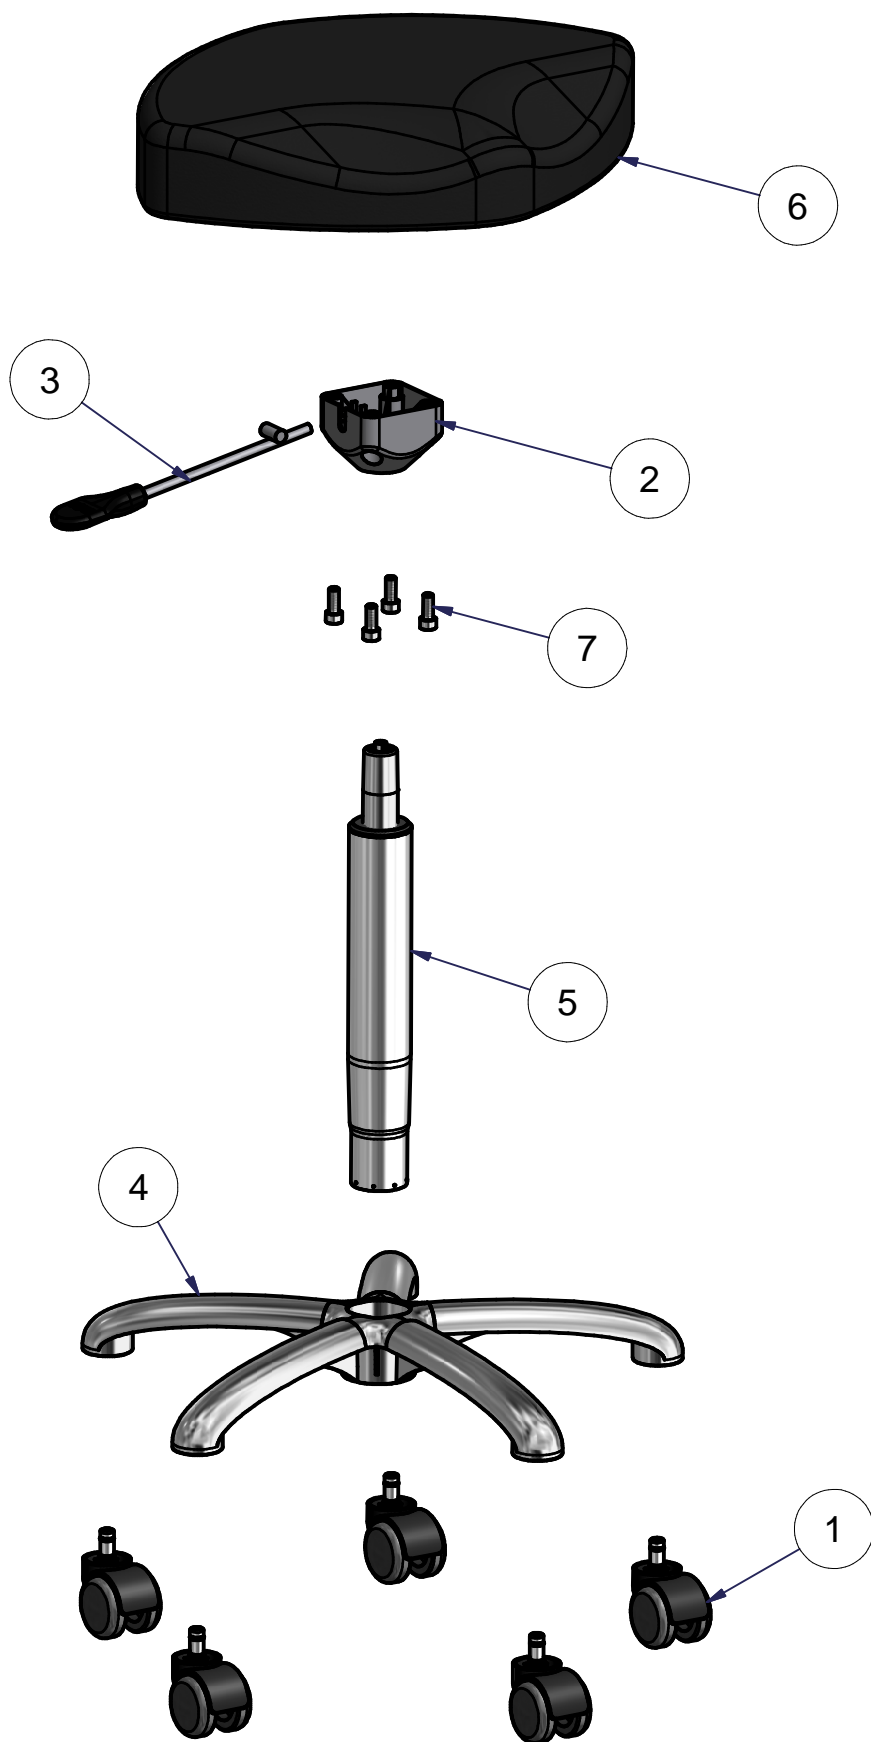

VELA Samba 410

Pos	Pcs	Beskrivelse	Description	Beschreibung	Stock no
1	5	Hjul Dobb. 2, træge m/ 11x20, 50 mm sort	Wheel sluggish, 50 mm black	Rollen schleppende, 50 mm Schwarz	012502
2	1	Mekanisme 75x75, poleret	Mechanism 75x75, polished	Mechanismus 75x75, poliert	925871
3	1	Udløsergreb Ø8, 220 mm	Control grip Ø8, 220 mm	Handgriff Ø8, 220 mm	926342
4	1	Alu fod type 1N blank	Frame with out wheels	Untergestell ohne Rollen	030129999
5	1	Gasfjeder chrome yderrør 300 N 200 mm	Gascolumn 300N, 200 mm, chrome	Gasfedersäulen 300 N, 200 mm, chrom	091030200
6	1	Sædepude Samba 410 M Mainline Plus sort	Seat cushion Samba 410 M Mainline Plus black	Sitz Kissen Samba 410 M Mainline Plus Schwarz	06250020682
7	4	Skrue med indv. 6-kt cylindrisk hoved M8 x 20	Cylinder Head Cap Screw M8 x 20	Schrauben mit zylindrischen Kopf M8 x 20	8001208020