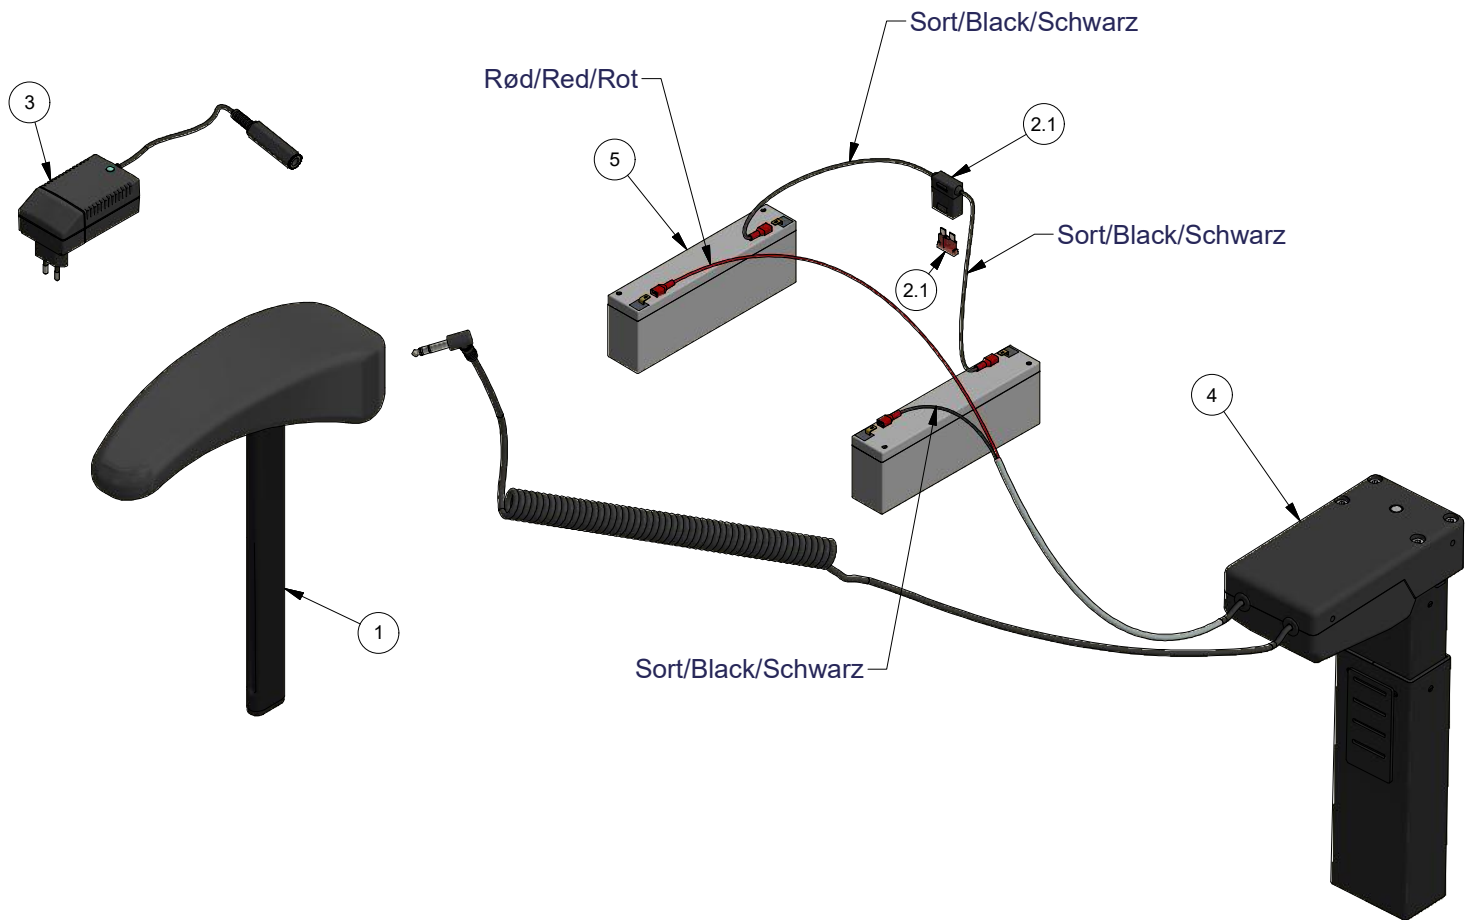

VELA Tango 200EF

Pos	Pcs	Beskrivelse	Description	Beschreibung	Stock no
1	1	Plast konus 80x50	Plastic Conical Bushing 80x50	Plastik konische Buchse 80x50	926995
2	2	Batteri 12 V 2.3 Ah	Battery 12V 2,3 Ah	Batterie 12V 2,3 Ah	924778
3	2	Plade for batteri med kroge	Plate f/battery w/hooks	Platte f/Batterie m/Haken	924814
4	1	Rygholderafdækning	Cover for Back Rest Bucket	Abdeckung für Rückenlehne	923367
5	1	Underlag ryghængsel u/stop	Plate part for Hinge without stop	Aufnahme f/ Schaniere ohne Stopf	926636
6	1	Aksel for ryghængsel	Shaft for backrest bracket	Oberteil für Rückenlehne Halterung	923284
7	1	Rørben 15x30 mm flad-oval m/hak	Plug 15x30 mm	Stöpsel 15x30 mm	925890
8	1	Bæreplade monteret EL Hs	Seatsupport EL Rs mounted	Tragplatte EL Rs montiert	18282299993030
9.1	1	Armlænsputte 21/22 EL Hs samlet	Armrest pad 9x30 EI mounted	Armlehnkissen 9x30 EI montiert	15205003
9.2	1	Armlænsstang 315 sort metallic	Arm Rest Bar 315 black metallic	Armlehneslange 315 schwarz metallic	16043
9.3	2	Skruer med inv. sekskant CH	Cylinder Head Cap Screw	Zylinderschrauben mit Innensechskant	8001206016
9.4	1	Rørben 15x35 mm flad-oval	Plug 15x35 mm flat-oval	Stöpsel 15x35 mm flach-oval	922129
10.1	1	Armlænsputte 9x30 EL Vs samlet	Armrest pad 9x30 EI complete	Armlehnkissen 9x30 EI komplet	15105003
10.2	1	Armlænsstang 315 sort metallic	Arm Rest Bar 315 black metallic	Armlehneslange 315 schwarz metallic	16043
10.3	2	Skruer med inv. sekskant CH	Cylinder Head Cap Screw	Zylinderschrauben mit Innensechskant	8001206016
10.4	1	Rørben 15x35 mm flad-oval	Plug 15x35 mm flat-oval	Stöpsel 15x35 mm flach-oval	922129
11	2	Træskrue St.kærv UH ST4,2 x 16	Wooden screw ST4,2 x 16	Wooden screw ST4,2 x 16	8008245016
12	1	CY-ryg 43x45 Bore R.2CY komplet	Backrest CY 43 x 45 complete	Rücken CY 43 x 45 komplet	08495220672
13	1	Vinkelrigle 22 komplet	Angle bracket 22 complete	Befestigungswinkel 22 komplett	923319
14	1	Skittegreb ERX.44 p-M6x16	Lever for adjustment M6x16	Schalthebel Anpassung M6x16	921631
15	8	Skive	Washer	Scheibe	8802207
16	1	CY-sæde 47x49 komplet Bore 21CY Combi	Seat CY 47x49 complete	Sitz CY 47x49 komplet	06152812672
17	1	Fod Tango Combi	Frame Tango Combi	Fuss Tango Combi	032579946
18	2	Hjul sporkugleleje 100 mm	Castor 100 mm	Rolle 100 mm	014915
19	1	Kappe for svinghjul Vs. Sort	Cover F/ flywheel L	Deckel F/ Schwungrad L	926736 (sæt)
20	1	Kappe for svinghjul Tango Hs	Cover f/foot flywheel Tango R	Deckel F/ Schwungrad R	926736 (sæt)
21	2	Bremsehjul Soft Lock 100 mm	Castor 100 mm	Rolle 100 mm	014015
22	1	Kappe for bremsehjul Hs.Sort	Cover f/brakewheel R	Deckel F/ Bremserad R	926736 (sæt)
23	1	Bremsestang med kugle	Brake rod with ball	Bremsgestänge mit Kugel	926763
24	1	Bremseaksel Flex Uni-21 sort metallic kpl	Brake shaft flex Uni-21 black metallic	Bremswelle Flex Uni-21 Schwarz metallic	925727
25	1	Kappe for bremsehjul Vs. Sort	Cover F/ brakewheel L	Deckel F/ Bremserad L	926736 (sæt)
26	1	Rygbøjle 22 v.54 520 mm sort metallic	Backrest Arm 22 v. 54 520 mm black	Rückenbøjle 22 v. 54 520 mm Schwarz	07347
27	1	Ryghængsel sort	Backrest hinge black	Rückenscharnier Schwarz	925138
28	1	Låsetap for ryghængsel	Locking tap for backrest hinge	Schliesstap für Rückenscharnier	926637
29	1	Lås for ryghængsel	Lock for backrest hinge	Schliess für Rückenscharnier	926638
30	4	Skruer m/indv. 6-kt CH M6x25	Cylinder Head Cap Screw M6x25	Zylinderschrauben m/Innen 6-kt M6x25	8001206025
31	2	Gummiskive underlag ryghængsel	Rubber disc for backrest hinge	Gummischiebe für Rückenscharnier	926585
32	4	Skruer med inv. sekskant CH	Cylinder Head Cap Screw	Zylinderschrauben mit Innensechskant	8001206016
33	1	Aktuator Nordic 300 mm	Actuator Nordic 300 mm	Aktuator Nordic 300 mm	926415
34	4	Skruer m/indv. 6-kt UH M6x16 m/lim	Countersunk Screw M6x16 w/glue	Senkskræbe mit Innensechskant	8002906016
35	1	Sikringsholder flad 10A kpl	Fuse Cable Complete	Sicherungshalter komplett	925161
35.1	1	Sikring 10A	Fuse 10A	Sicherung 10A	924872
36	1	Aktuator Nordic 200 mm	Actuator Nordic 200 mm	Aktuator Nordic 200 mm	926416
37	1	Lader 24V 0,5A med Jack hun 6 mm	Charger 24V 0,5A with female part 6 mm	Ladegerät 24V 0,5A	925087
38	2	Sekskant tap for bremsestang	Hexagon tap brake stick	6-kant Zapfen für Bremsestangen	923451
39	4	Skruer m/torx PH Taptite M5 x 6 mm	Screw w/torx PH Taptite M5 x 6 mm	Schrauben m/torx Taptite M5 x 6 mm	8017205006
40	4	Sikringskive udvendig	Serrated Lock Washer	Fächerscheibe	8805206
41	4	Lukket cylindriskhoved skrue med lim	Cylinder Head Cap Screw with treadlocking	Zylinderschrauben mit Innensechskant	8001606010
42	1	Rørben Ø15	Plug Ø15 mm	Abdeckstopfen Ø15 mm	921694
43	1	Armlænsbund 22	Armrest fixture 22	Armlehnebefestigung 22	928302
44	1	Sidestykke Ergon armlæn Vs kpl	Sidepart for Ergon armrest Ls cpl	Seitenstück für Ergon armlehne kpl	927961
45	2	Håndskrue VELA 60 M10x25	Hand screw VELA 60 M10 x 25	Handschraube VELA 60 M10 x 25	900408
46	4	Skruer m/indv. 6-kt CH	Cylinder Head Cap Screw	Zylinderschrauben m/Innensechskant	8001206016
47	1	Afdækning for Tango E	Cover for Tango E	Absicherung für Tango E	927297
48	2	Velcro hook 20x72 mm	Velcro hook 20x72 mm	Velcro hook 20x72 mm	927278
49	2	Velcro look 20x72 mm	Velcro look 20x72 mm	Velcro look 20x72 mm	927279
50	2	Rubber plug Ø14x7,5 mm	Rubber plug Ø14x7,5 mm	Gummistopfen Ø14x7,5 mm	923366
51	4	Afstandskive Ø20x8	Distance disc Ø20x8	Distanzscheibe Ø20x8	924886
52	1	Knopfeder for 10 mm rør	Pop-out pin for 10 mm tube	Druck-stifte Ø10 mm Rohr	923362
53	1	Vingemøtrik M6 x 11	Wing nut M6 x 11	Flügelmutter M6 x 11	927924
54	1	Sidestykke Ergon armlæn Hs kpl	Sidepart for Ergon armrest Rs cpl	Seitenstück für Ergon armlehne Rs kpl	927960