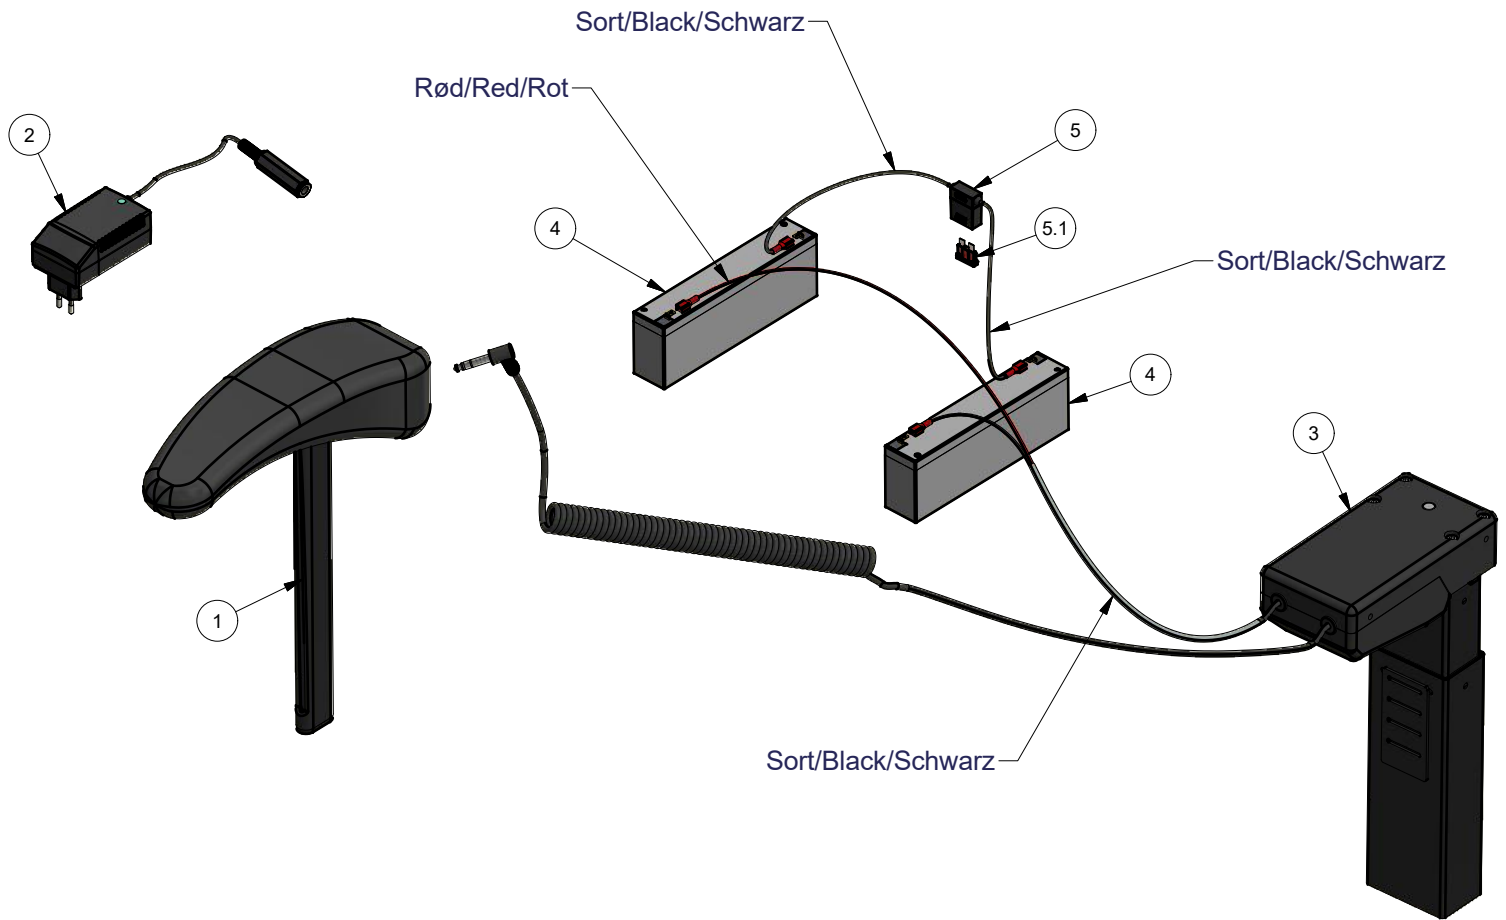

VELA Tango 100EF

Mark.	Stk.	Beskrivelse	Description	Beschreibung	Stock no
1	1	Y-ryg 37x30 kpl Bore R.2 formstøbt	Y-back 37x30 holes R.2 molded	Y-rücken 37x30 m/R.2 Formschaum	08485120672
2	1	Plast konus 80x50 for Tango Combi	Plastic Bushing 80x50 Tango Combi	Plastik Buchse 80x50 Tango Combi	926995
3	2	Batteri 12 V 2,3 Ah	Battery 12V 2,3 Ah	Batterie 12V 2,3 Ah	924778
4	1	Bæreplade monteret EL Hs	Seatsupport EL Rs mounted	Tragplatte EL Rs montiert	1828299993030
5	2	Plade for batteri med kroge	Plate f/battery w/hooks	Platte f/Batterie m/Haken	924814
6	1	Rørben 15x30 mm flad-oval m/hak	Plug 15x30 mm	Stöpsel 15x30 mm	925890
7	1	Rygholderafdækning	Cover for Back Rest Bucket	Abdeckung für Rückenlehne	923367
8	1	Underlag ryghængsel u/stop	Plate part for Hinge without stop	Aufnahme f/ Schaniere ohne Stopf	926636
9	1	Aksel for ryghængsel	Shaft for backrest bracket	Oberteil für Rückenlehne Halterung	923284
10	4	Skrue m/torx PH Taptite M5 x 6 mm	Screw w/torx PH Taptite M5 x 6 mm	Schrauben m/torx Taptite M5 x 6 mm	8017205006
11	1	Y-sæde 44x44 B21 f/fodst. Combi	Y-seat 44x44 cm	Y-sitz 44x44 cm	06142620672
12	4	Skrue med inv. sekskant CH	Cylinder Head Cap Screw	Zylinderschrauben mit Innensechskant	8001206016
13	8	Skive	Washer	Scheibe	8802207
14	1	Lader 24V 0,5A med Jack hun 6 mm	Charger 24V 0,5A with female part 6 mm	Ladegerät 24V 0,5A	925087
15	1	Sikringsholder flad 10A kpl	Fuse Cable Complete	Sicherungshalter komplett	925161
15.1	1	Sikring 10A	Fuse 10A	Sicherung 10A	924872
16	4	Skrue m/indv. 6-kt cylindrisk hoved	Cylinder Head Cap Screw	Zylinderschrauben mit Innensechskant	8001206020
17	1	Rygbøjle 21 v.54 420 mm sort metallic	Backrest arm 21 v.54 420 mm black	Rückenbügel 21 v.420 mm schwarz	07337
18	1	Ryghængsel sort	Backrest hinge black	Rückenscharnier Schwarz	925138
19	2	Gummiskive underlag ryghængsel	Rubber disc for backrest hinge	Gummischiebe für Rückenscharnier	926585
20	1	Låsetap for ryghængsel	Locking tap for backrest hinge	Schliesstap für Rückenscharnier	926637
21	1	Lås for ryghængsel	Lock for backrest hinge	Schliess für Rückenscharnier	926638
22	1	Aktuator Nordic 200 mm	Actuator Nordic 200 mm	Aktuator Nordic 200 mm	926416
23	1	Aktuator Nordic 300 mm	Actuator Nordic 300 mm	Aktuator Nordic 300 mm	926415
24	1	Kappe for svinghjul Vs. Sort	Cover F/ flywheel L	Deckel F/ Schwungrad L	926736 (sæt)
25	1	Kappe for svinghjul Tango Hs	Cover f/foot flywheel Tango R	Deckel F/ Schwungrad R	926736 (sæt)
26	1	Fod Tango Combi	Frame Tango Combi	Fuss Tango Combi	032579946
27	1	Kappe for bremsehjul Vs. Sort	Cover F/ brakewheel L	Deckel F/ Bremserad L	926736 (sæt)
28	1	Bremseaksel Flex Uni-21 sort metallic kpl	Brake shaft flex Uni-21 black metallic	Bremswelle Flex Uni-21 Schwarz metallic	925727
29	1	Bremsestang med kugle	Brake rod with ball	Bremsgestänge mit Kugel	926763
30	2	Bremsehjul Soft Lock 100 mm	Castor 100 mm	Rolle 100 mm	014015
31	2	Hjul sporkugleleje 100 mm	Castor 100 mm	Rolle 100 mm	014915
32	1	Kappe for bremsehjul Hs.Sort	Cover f/brakewheel R	Deckel F/ Bremserad R	926736 (sæt)
33	2	Sekskant tap for bremsestang	Hexagon tap brake stick	6-kant Zapfen für Bremsestangen	923451
34	4	Sikringsskive udvendig	Serrated Lock Washer	Fächerscheibe	8805206
35	1	Rørben Ø15	Plug Ø15 mm	Abdeckstopfen Ø15 mm	921694
36	4	Afstandskive Ø21/11x8	Distance disc Ø21/11x8	Distanzscheibe Ø21/11x8	924886
37	2	Håndskrue VELA 60 M10x25	Hand screw VELA 60 M10 x 25	Handschrabe VELA 60 M10 x 25	900408
38	1	Sidestykke Ergon armlæn Vs kpl	Sidepart for Ergon armrest Ls cpl	Seitenstück für Ergon armlæne kpl	927961
39.1	1	Armlæns pude 9x30 EL Vs samlet	Armrest pad 9x30 EI complete	Armlehnekissen 9x30 EI komplet	15105003
39.2	2	Skrue med inv. sekskant CH	Cylinder Head Cap Screw	Zylinderschrauben mit Innensechskant	8001206016
39.3	1	Armlænsstang 315 sort metallic	Arm Rest Bar 315 black metallic	Armlehnesstange 315 schwarz metallic	16043
39.4	1	Rørben 15x35 mm flad-oval	Plug 15x35 mm flat-oval	Stöpsel 15x35 mm flach-oval	922129
40.1	1	Armlæns pude 21/22 EL Hs samlet	Armrest pad 9x30 EI mounted	Armlehnekissen 9x30 EI montiert	15205003
40.2	2	Skrue med inv. sekskant CH	Cylinder Head Cap Screw	Zylinderschrauben mit Innensechskant	8001206016
40.3	1	Armlænsstang 315 sort metallic	Arm Rest Bar 315 black metallic	Armlehnesstange 315 schwarz metallic	16043
40.4	1	Rørben 15x35 mm flad-oval	Plug 15x35 mm flat-oval	Stöpsel 15x35 mm flach-oval	922129
41	1	Armlænsbund 21 black metallic	Base for Armrest 21 black metallic	Armlehnehalterung 21 black metallic	927006
42	4	Skrue m/indv. 6-kt CH M6x25	Cylinder Head Cap Screw M6x25	Zylinderschrauben m/Innen 6-kt M6x25	8001206025
43	4	Lukket cylindrisk hoved skrue med lim	Cylinder Head Cap Screw with treadlocking	Zylinderschrauben mit Innensechskant ??	8001606010
44	1	Afdækning for Tango E	Cover for Tango E	Absicherung für Tango E	927297
45	2	Velcro hook 20x72 mm	Velcro hook 20x72 mm	Velcro hook 20x72 mm	927278
46	2	Velcro look 20x72 mm	Velcro look 20x72 mm	Velcro look 20x72 mm	927279
47	1	Knopfeder for 10 mm rør	Pop-out pin for 10 mm tube	Druck-stifte Ø10 mm Rohr	923362
48	1	Vingemøtrik M6 x 11	Wing nut M6 x 11	Flügelmutter M6 x 11	927924
49	4	Skrue m/indv. 6-kt UH M6x16 m/lim	Countersunk Screw M6x16 w/glue	Senkskrabe mit Innensechskant	8002906016
50	1	Sidestykke Ergon armlæn Hs kpl	Sidepart for Ergon armrest Rs cpl	Seitenstück für Ergon armlæne Rs kpl	927960