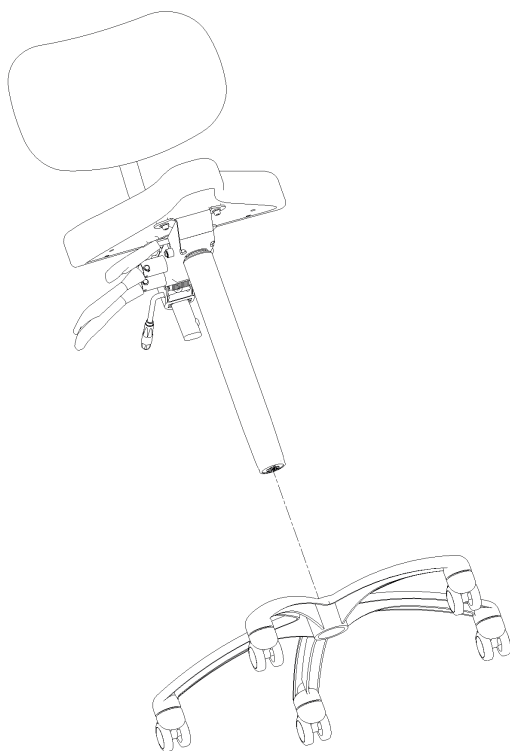

## Fodring/ Fotring/ Fotring/ Foot ring - VELA Samba

Montering af fodring Ø45 cm

Varenummer/ Artikelnummer/ Product number:

(A)900570 Fodring justerbar Ø45 cm

### DANSK

1. Slå understellet af med en gummihammer.
2. Placer fodringen på gaspatronen.
3. Monter understellet igen og rejs stolen op.
4. Placer fodringen i den ønskede højde og stram håndskrue på fodringen.

### NORSK

1. Slå av understellet med en gummihammer.
2. Plasser fotringen på gasspatronen.
3. Monter understellet igjen, og reis opp stolen.
4. Plasser fotringen i ønsket høyde, og stram håndskruen på fotringen.

### SVENSKA

1. Knacka loss underredet medgummihammare.
2. Placera fotringen på gaspatronen.
3. Montera underredet igen och ställ upp stolen.
4. Placera fotringen på önskad höjd och dra åt vredet på fotringen.