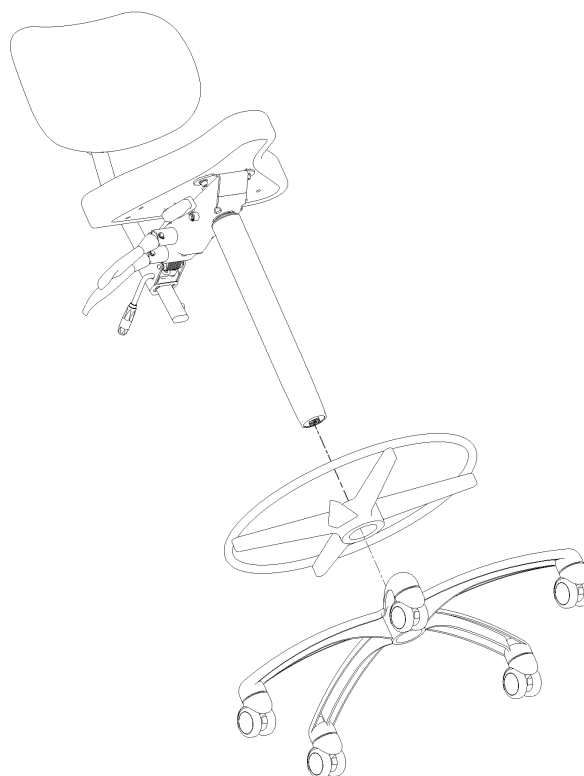

## Fodring/ Fotring/ Fotring/ Foot ring - VELA Samba

Montering af fodring Ø45 cm

Varenummer/ Artikelnummer/ Product number:

(A)900570 Fodring justerbar Ø45 cm

### DANSK

1. Slå understellet af med en gummihammer.
2. Placer fodringen på gaspatronen.
3. Monter understellet igen og rejs stolen op.
4. Placer fodringen i den ønskede højde og stram håndskrue på fodringen.

### NORSK

1. Slå av understellet med en gummihammer.
2. Plasser fotringen på gasspatronen.
3. Monter understellet igjen, og reis opp stolen.
4. Plasser fotringen i ønsket høyde, og stram håndskruen på fotringen.

### SVENSKA

1. Knacka loss underredet medgummihammare.
2. Placera fotringen på gaspatronen.
3. Montera underredet igen och ställ upp stolen.
4. Placera fotringen på önskad höjd och dra åt vredet på fotringen.