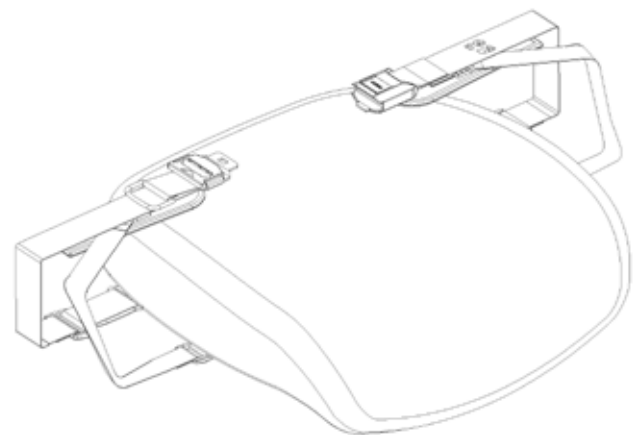

## Montering af Y-sele VELA Tango-serien

Varenummer/ Artikelnummer/ Product number:

(A)922138 Y-sele small m/tryklås & beslag

(A)924319 Y-sele medium m/tryklås & beslag

(A)925246 Y-sele large m/tryklås & beslag

### DANSK

1. Placer selerne, som vist over de markerede huller (A).
2. Læg et afstandestykke (B) under selebeslaget (C) og skru selen fast med skrue og skive (D).

Kan monteres med sele over lår eller mave.

### NORSK

1. Plasser selene som vist, over de markerte hullene (A).
2. Legg et avstandsstykke (B) under selebeslaget (C), og skru fast selen med skrue og skive (D).

Kan monteres med sele over låret eller magen.