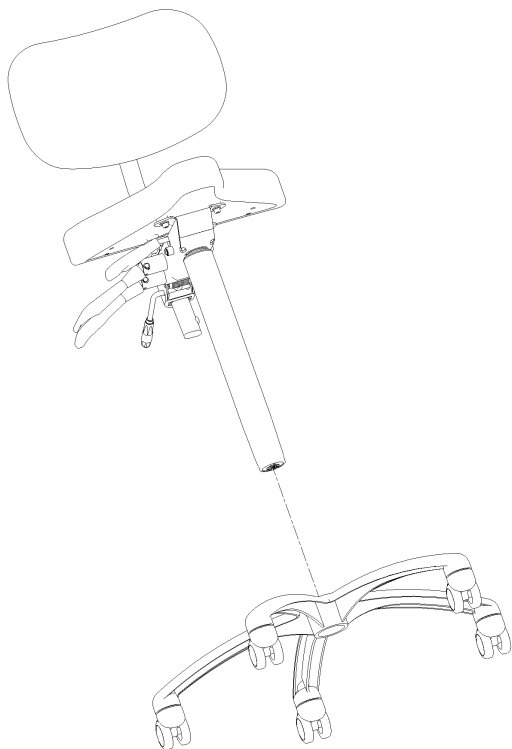

Fodring/ Fotring/ Fotring/ Foot ring - VELA Samba

Montering af fodring Ø45 cm

Varenummer/ Artikelnummer/ Product number:

(A)900570 Fodring justerbar Ø45 cm

DANSK

1. Slå understellet af med en gummihammer.
2. Placer fodringen på gaspatronen.
3. Monter understellet igen og rejs stolen op.
4. Placer fodringen i den ønskede højde og stram håndskrue på fodringen.

NORSK

1. Slå av understellet med en gummihammer.
2. Plasser fotringen på gasspatronen.
3. Monter understellet igjen, og reis opp stolen.
4. Plasser fotringen i ønsket høyde, og stram håndskruen på fotringen.

SVENSKA

1. Knacka loss underredet medgummihammare.
2. Placera fotringen på gaspatronen.
3. Montera underredet igen och ställ upp stolen.
4. Placera fotringen på önskad höjd och dra åt vredet på fotringen.

ENGLISH

1. Remove the underframe by hitting it with a rubber mallet.
2. Place the foot ring on the gas cartridge.
3. Mount the underframe once again and set the chair upright.
4. Set the foot ring to the desired height and tighten the hand screw on the foot ring.