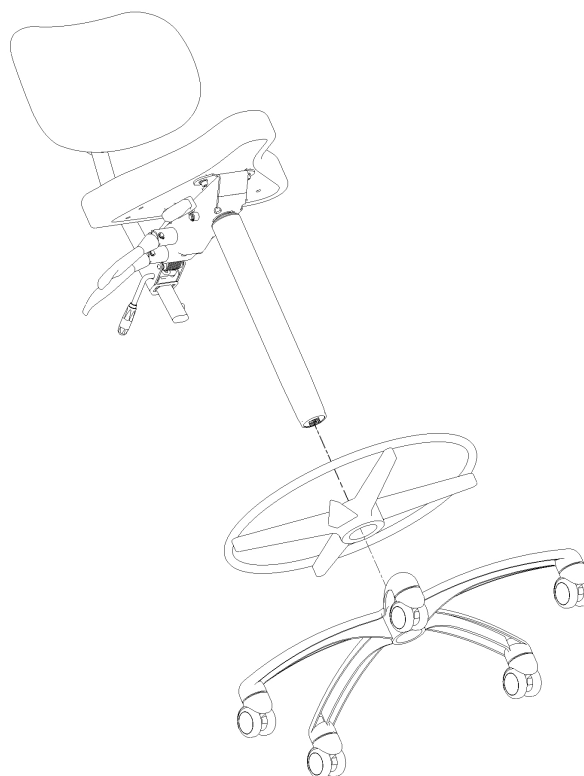

Fodring/ Fotring/ Fotring/ Foot ring - VELA Samba

Montering af fodring Ø45 cm

Varenummer/ Artikelnummer/ Product number:

(A)900570 Fodring justerbar Ø45 cm

DANSK

1. Slå understellet af med en gummihammer.
2. Placer fodringen på gaspatronen.
3. Monter understellet igen og rejs stolen op.
4. Placer fodringen i den ønskede højde og stram håndskrue på fodringen.

NORSK

1. Slå av understellet med en gummihammer.
2. Plasser fotringen på gasspatronen.
3. Monter understellet igjen, og reis opp stolen.
4. Plasser fotringen i ønsket høyde, og stram håndskruen på fotringen.

SVENSKA

1. Knacka loss underredet medgummihammare.
2. Placera fotringen på gaspatronen.
3. Montera underredet igen och ställ upp stolen.
4. Placera fotringen på önskad höjd och dra åt vredet på fotringen.

ENGLISH

1. Remove the underframe by hitting it with a rubber mallet.
2. Place the foot ring on the gas cartridge.
3. Mount the underframe once again and set the chair upright.
4. Set the foot ring to the desired height and tighten the hand screw on the foot ring.