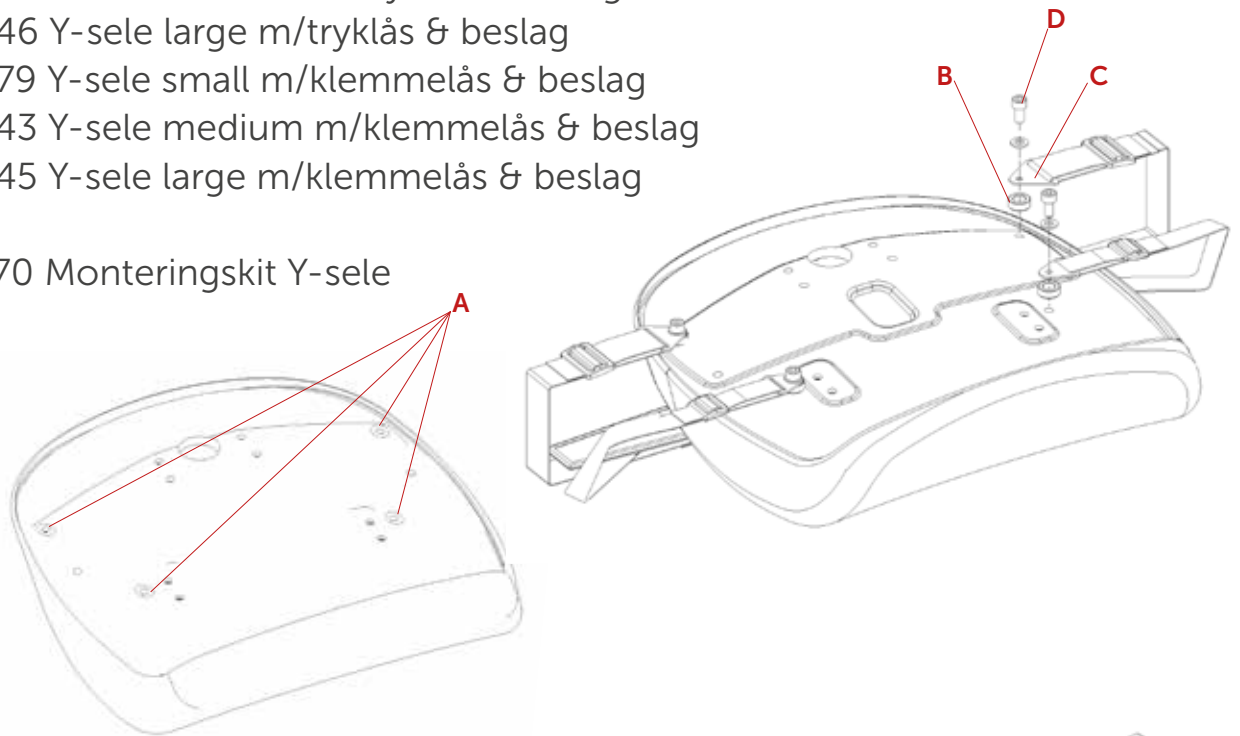

## Montering af Y-sele VELA Tango-serien

Varenummer/ Artikelnummer/ Product number:

(A)922138 Y-sele small m/tryklås & beslag

(A)924319 Y-sele medium m/tryklås & beslag

(A)925246 Y-sele large m/tryklås & beslag

(A)922379 Y-sele small m/klemmelås & beslag

(A)925243 Y-sele medium m/klemmelås & beslag

(A)925245 Y-sele large m/klemmelås & beslag

Kit:

(A)101070 Monteringskit Y-sele

### DANSK

1. Placer selerne, som vist over de markerede huller (A).
2. Læg et afstandestykke (B) under selebeslaget (C) og skru selen fast med skrue og skive (D).

Kan monteres med sele over lår eller mave.

### NORSK

1. Plasser selene som vist, over de markerte hullene (A).
2. Legg et avstandsstykke (B) under selebeslaget (C), og skru fast selen med skrue og skive (D).

Kan monteres med sele over låret eller magen.