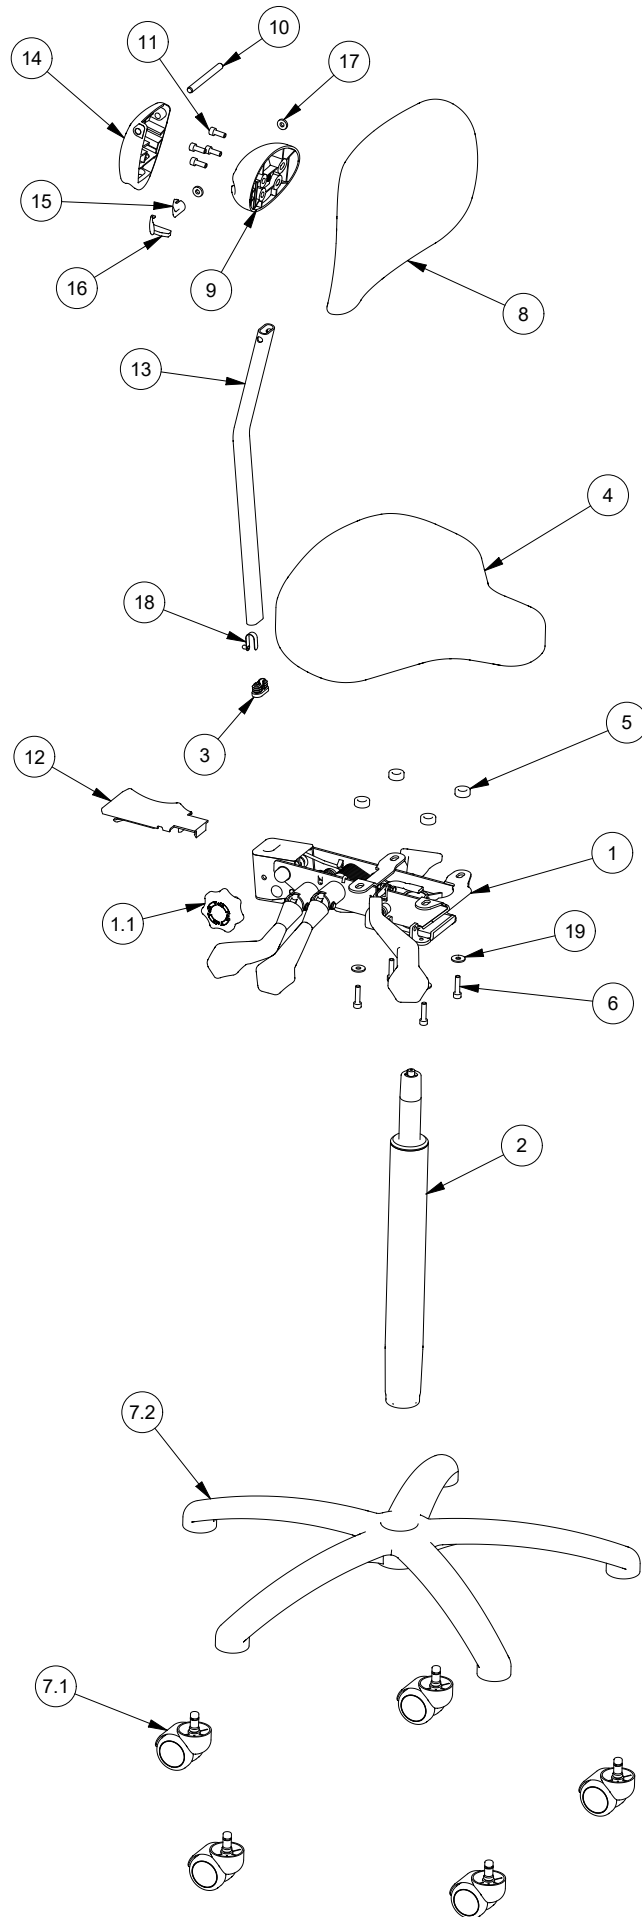

VELA Samba 120

Pos.	Pcs.	Beskrivelse	Description	Beschreibung	Item no.:
1	1	Bæreplade 42.3 Hs	42.3 seat mech. Rs	Trägerplatte 42.3 Rs	929106
1.1	1	Håndskrue VELA 60 M8x20	Hand screw VELA 60 M8 x 20	Handschraube VELA 60 M8 x 20	928964
2	1	Gasfjeder Chrom yderrør, 300 N, 260 mm	Gas spring Chrome, 300 N, 260 mm	Gasfeder chrome, 300 N, 260 mm	091030260
3	1	Rørben 15x30 mm flad-oval m/hak	Plug 15x30 mm	Stöpsel 15x30 mm	925890
4	1	Sæde Midi 40x35 cm, Bore 4.2	Seat Midi 40x35 cm, Bore 4.2	Sitz Midi 40x35 cm, Bore 4.2	06190720671
5	4	Afstandskive Ø20x8	Distance disc Ø20x8	Distanzscheibe Ø20x8	924886
6	4	Skrue med indv.6-kt CH	Screw M6x25	Schraube M6x25	8001206025
7.1	5	Hjul Dobb. 2, bløde tap 11x20	Wheel twin 2, soft 11x20	Doppel-Räder weich 11x20	013202
7.2	1	Alu fod type 3, Blank alu., N/	Underframe type 3, aluminium	Untergestell type 3, aluminium	030329999
8	1	Ergo ryg 38x22 cm, Bore R2	Ergo back rest 38x22 cm, Bore R2	Rücken Ergo 38x22 cm, Bore R2	08015111671
9	1	Underlag ryghængsel u/stop	Plate part for Hinge without stop	Aufnahme f/ Schaniere ohne Stopf	926636
10	1	Aksel for ryghængsel	Shaft for backrest bracket	Oberteil für Rückenlehne Halterung	923284
11	4	Skrue M6x16	Screw M6x16	Schrauben M6x16	8001206016
12	1	Afdækning f/lameller sort	Cover f/seat support black	Abdeckung f/Sitzstütze schwarz	927364
13	1	Rygbøjle 21 - 420 mm sort	Backrest arm 21 - 420 mm black	Rückenbügel 21 - 420 mm Schwarz	07333
14	1	Ryghængsel sort	Backrest hinge black	Rückenscharnier Schwarz	925138
15	1	Lås for ryghængsel	Lock for backrest hinge	Schliess für Rückenscharnier	926638
16	1	Låsetap for ryghængsel	Locking tap for backrest hinge	Schliesstap für Rückenscharnier	926637
17	2	Gummiskive underlag ryghængsel	Rubber disc for backrest hinge	Gummi-scheibe für Rückenscharnier	926585
18	1	Knopfjeder for 10 mm rør	Pop-out pin for 10 mm tube	Druck-stifte Ø10 mm Rohr	923362
19	4	Stor skive M6	Washer M6	Scheibe M6	8806206