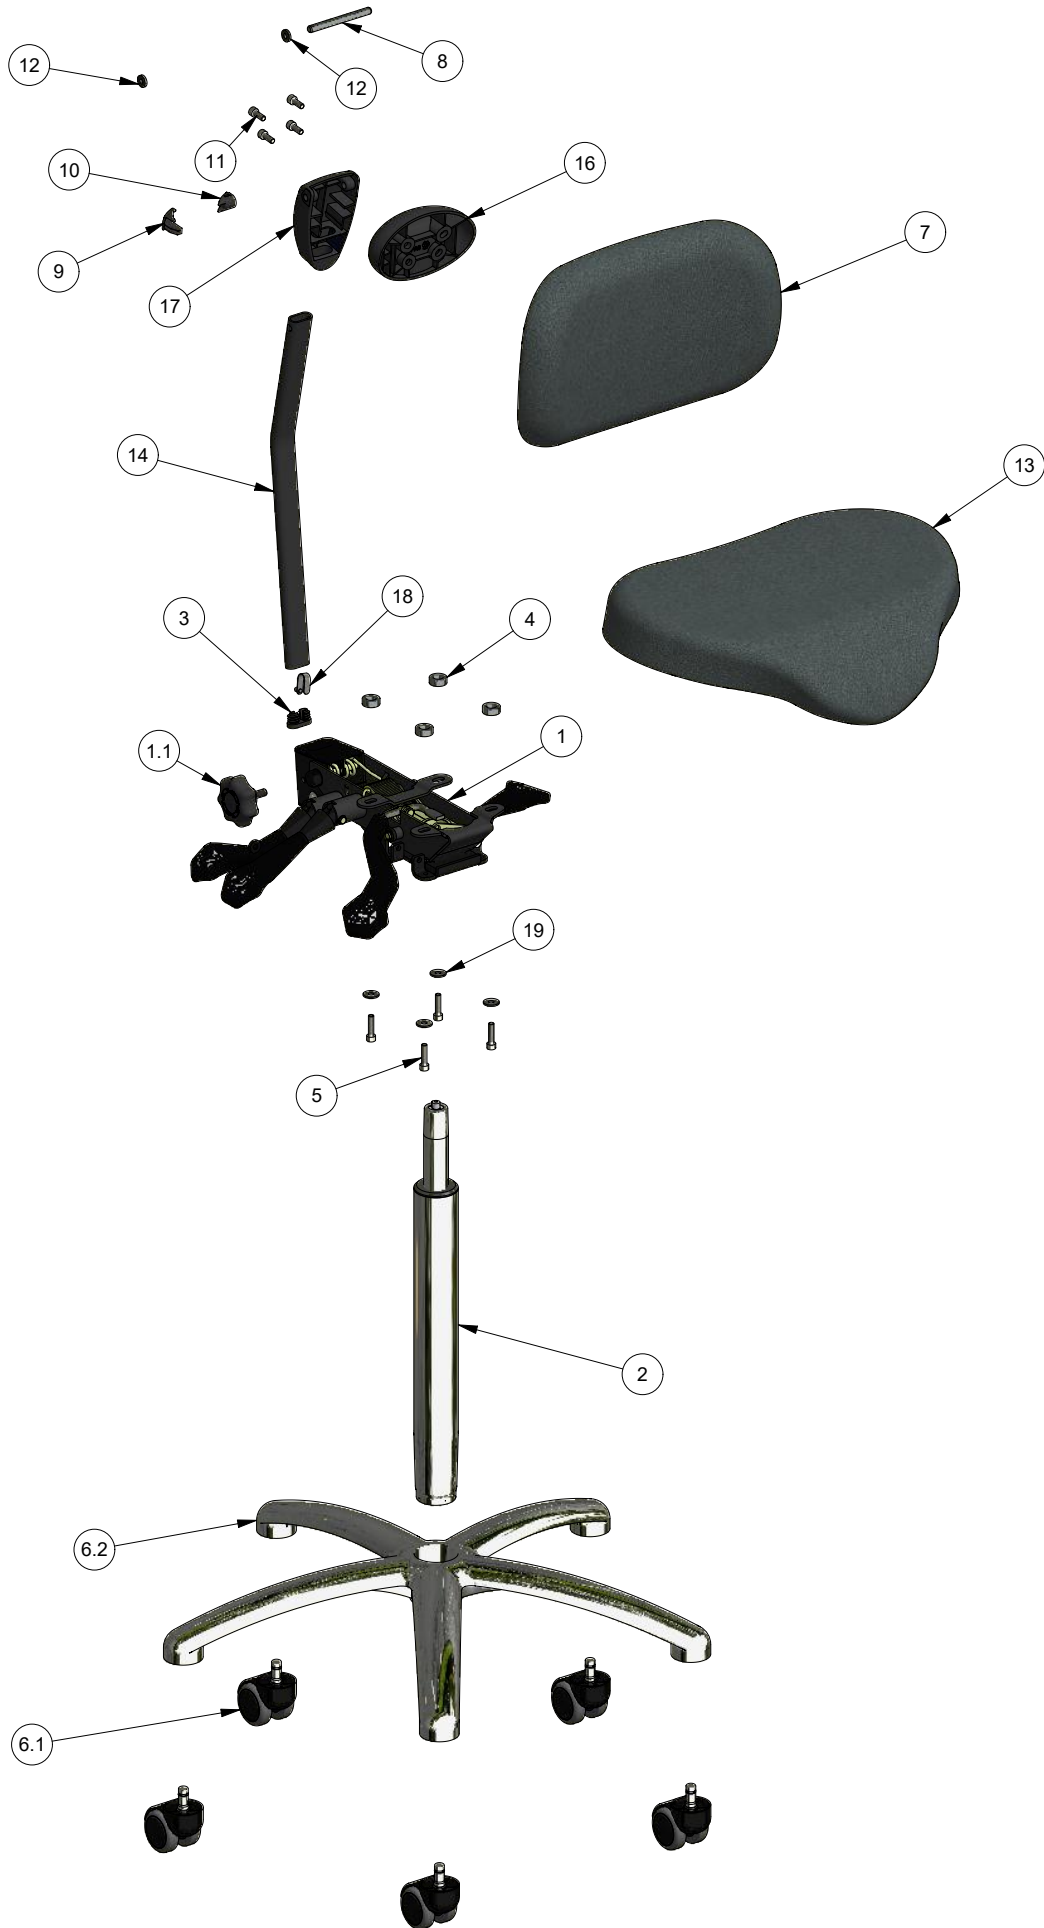

VELA Samba 100

Pos	Pcs	Beskrivelse	Description	Beschreibung	Item no.
1	1	Bæreplade 42.3 Hs	42.3 seat mech. Rs	Trägerplatte 42.3 Rs	929106
1.1	1	Håndskrue VELA 60 M8x20	Hand screw VELA 60 M8 x 20	Handschraube VELA 60 M8 x 20	928964
2	1	Gasfjeder Chrom yderrør, 300 N, 260 mm	Gas spring Chrome, 300 N, 260 mm	Gasfeder chrome, 300 N, 260 mm	091030260
3	1	Rørben 15x30 mm flad-oval m/hak	Plug 15x30 mm	Stöpsel 15x30 mm	925890
4	4	Afstandskive Ø20x8	Distance disc Ø20x8	Distanzscheibe Ø20x8	924886
5	4	Skruer M6x25	Screw M6x25	Schraube M6x25	8001206025
6.1	5	Hjul Dobb. blød tap 11x20	Wheel twin soft 11x20	Doppel-Räder Soft 11x20	013202
6.2	1	Alu fod type 3, Blank alu., N/	Underframe type 3, aluminium	Untergestell type 3, aluminium	030329999
7	1	Ergo ryg 38x22 cm, Bore R2	Ergo back rest 38x22 cm, Bore R2	Rücken Ergo 38x22 cm, Bore R2	08015111671
8	1	Aksel for ryghængsel	Shaft for backrest bracket	Oberteil für Rückenlehne Halterung	923284
9	1	Låsetap for ryghængsel	Locking tap for backrest hinge	Schliesstap für Rückenscharnier	926637
10	1	Lås for ryghængsel	Lock for backrest hinge	Schliess für Rückenscharnier	926638
11	4	Skruer M6x16	Screw M6x16	Schrauben M6x16	8001206016
12	2	Gummiskive underlag ryghængsel	Rubber disc for backrest hinge	Gummischeibe für Rückenscharnier	926585
13	1	Sæde Delta 46x35 cm Bore 4.2(midi)	Seat Delta 46x35 cm Bore 4 (midi)	Sitz Delta 46x35 cm Bore 4 (midi)	06180712671
14	1	Rygbøjle 21 - 420 mm sort	Backrest arm 21 - 420 mm black	Rückenbügel 21 - 420 mm Schwarz	07333
15	2	Undersænket skive Ø15 x 4	Countersunk washer Ø15 x 4	Senkscheibe Ø15 x 4	926242
16	1	Underlag ryghængsel u/stop	Plate part for Hinge without stop	Aufnahme f/ Schaniere ohne Stopf	926636
17	1	Ryghængsel sort	Backrest hinge black	Rückenscharnier Schwarz	925138
18	1	Knopfjeder for 10 mm rør	Pop-out pin for 10 mm tube	Druck-stifte Ø10 mm Rohr	923362
19	4	Stor skive M6	Washer M6	Scheibe M6	8806206