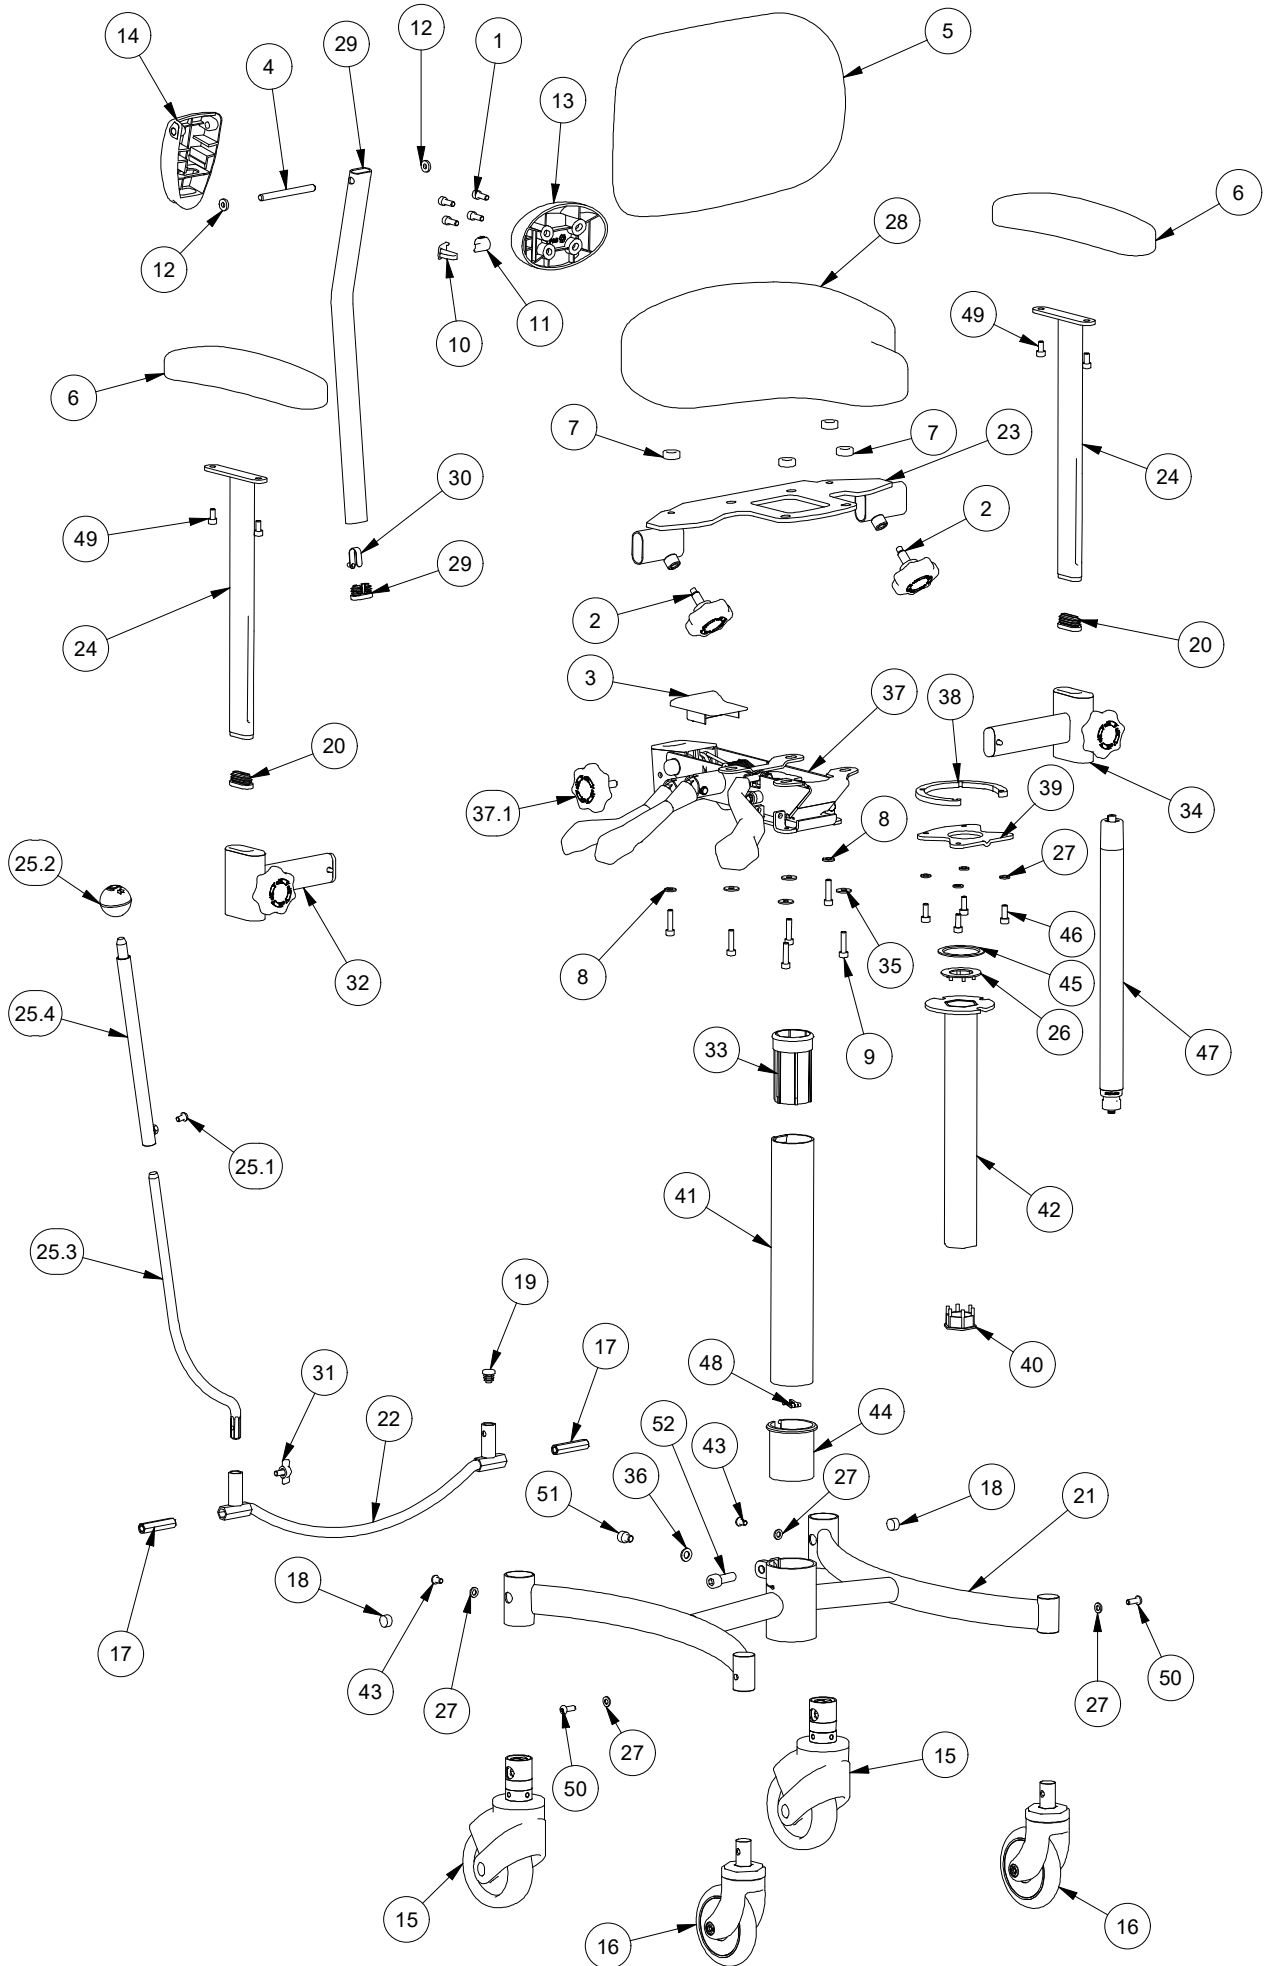

VELA Salsa 120

Pos	Pcs	Beskrivelse	Description	Beschreibung	Stock no
1	4	Skruer M6x16	Screw M6x16	Schrauben M6x16	8001206016
2	2	Håndskruer VELA 60 M10x25	Hand screw VELA 60 M10 x 25	Handschraube VELA 60 M10 x 25	900408
3	1	Rygafdækning konsol	Backrest console cover	Rück abdeckung	928890
4	1	Aksel 8x85,5 mm	Axle Ø8x86 mm for backrest bracket	Achse Ø8x86 mm für Rücklehne halterung	923284
5	1	Ergo ryg 38x22 cm, Bore R2	Ergo back rest 38x22 cm, Bore R2	Rücken Ergo 38x22 cm, Bore R2	08015111671
6	2	Armlæns pude symmetrisk 8x26 samlet	Arm rest pad, Symetrical	Armauflage, Symmetrisch	15531003
7	4	Afstandskive Ø11xØ20x8	Distance disc Ø11xØ20x8	Distanzscheibe Ø11xØ20x8	924886
8	2	Skive M7	Washer M7	Scheibe M7	8802207
9	6	Skruer M6x25	Screw M6x25	Schraube M6x25	8001206025
10	1	Låsetap f. ryghængsel, sort	Locking Pin f. backrest hinge, black	Sicherungsstift für Rückenbefestigung, Schwarz	926637
11	1	Lås f. ryghængsel, sort	Lock for backrest hinge, black	Verschluss für Rückenbefestigung, Schwarz	926638
12	2	Gummipakning t. underlag	Rubber disc to base for backrest hinge	Gummicheibe für Unterlag Rückenscharnier	926585
13	1	Underlag ryghængsel u/stop	Plate part for Hinge without stop	Aufnahme f/ Schaniere ohne Stopf	926636
14	1	Ryghængsel sort	Backrest hinge black	Rückenscharnier Schwarz	925138
15	2	Bremsehjul Soft Lock 100 mm	Castor 100 mm	Rolle 100 mm	014015
16	2	Hjul sporkugleleje 100 mm	Castor 100 mm	Rolle 100 mm	014915
17	2	Sekskant tap for bremsestang	Hexagon tap brake stick	6-kant Zapfen für Bremsstangen	923451
18	2	Rubber plug Ø14x7,5 mm	Rubber plug Ø14x7,5 mm	Gummistopfen Ø14x7,5 mm	923366
19	1	Rørben Ø15	Plug Ø15 mm	Abdeckstopfen Ø15 mm	921694
20	2	Rørben 15x35 mm flad-oval	Plug 15x35 mm flat-oval	Stöpsel 15x35 mm flach-oval	922129
21	1	Fod H3 sort metallic	Frame H3 black metallic	Untergestell H3 Schwarz metallic	035379946
22	1	Bremseaksler Flex m/6-kt black metallic	Brake Shaft Uni Flex black metallic	Bremswelle Uni Flex black metallic	925727
23	1	Armlænsbund midi for Ergon armlæn	Armrest fixture midi for Ergon armrest	Armlæneholder for midi armlæne	927018
24	2	Armlænsstang 315	Arm Rest Bar 315	Armlæneslange 315	16043
25	1	Forlænger stykke monteret	Extension piece mounted	Verlängerungsstück montiert	926762
25.1	1	Skruer med invendig sekskant halvrundt hoved	Hexagon Socket Button Head Screw	Innensekshkant Rundkopfschraube	8003806010
25.2	1	Håndkugle for bremsestang sort	Ball for Brake Stick, Black	Kugle für Bremsstange, Schwarz	923449
25.3	1	Bremsestang buet med sekskant sort metallic	Brake lever curved for Flex	Bremsstange gebogen für Flex	925726
25.4	1	Forlængerstykke f/bremsestang sort metallic	Extension bar F/ brake stick black metallic	Verl.stange F/ Bremsstange schwarz metallic	926137
26	1	Bæreskive 36 med tappe top	Support disc with pins	Trägerplatte mit Zapfen	923387
27	8	Skive, M6 Sort	Washer, M6 Black	Scheibe, M6 Schwarz	8802806
28	1	Sæde Midi 40x35 cm, Bore 4.2	Seat Midi 40x35 cm, Bore 4.2	Sitz Midi 40x35 cm, Bore 4.2	06190720671
29	1	Rørben 15x30 mm flad-oval m/hak	Plug 15x30 mm	Stöpsel 15x30 mm	925890
30	1	Knopfeder f/ 10 mm rør. 6 mm stift	Pop-out spring f/10 mm tube, 6 mm pin	Druckfeder f/10 mm Rohr, 6 mm Stift	923362
31	1	Vingemøtrik M6 x 11	Wing nut M6 x 11	Flügelmutter M6 x 11	927924
32	1	Sidestykke Ergon armlæn Hs kpl	Sidepart for Ergon armrest Rs cpl	Seitenstück für Ergon armlæne Rs kpl	927960
33	1	Styrebojsning 6-kt. 36/Ø47	Hex-36 Bushing Ø47 82,5 mm	6-kant.36 Buchse Ø47 82,5mm	925349
34	1	Sidestykke Ergon armlæn Vs kpl	Sidepart for Ergon armrest Ls cpl	Seitenstück für Ergon armlæne kpl	927961
35	4	Stor skive DIN 9021, 6 mm Galvaniseret	Washer, Ø6 mm, DIN 9021-6	Scheibe 6 mm DIN9021-6	8806206
36	1	Plan skive DIN 125A, 8 mm Galvaniseret	Washer, Ø8 mm, DIN125A	Scheibe, Ø8 mm, DIN125A	8802208
37	1	Bæreplade 42.3 Hs m/rota lås	42.3 seat mech. Rs W/rota lock	Trägerplatte 42.3 Rs m/rota Drehsperre	1874235565555
37.1	1	Håndskruer VELA 60 M8x20	Hand screw VELA 60 M8 x 20	Handschraube VELA 60 M8 x 20	928964
38	1	Afstandstykke for trepunkt stop	Distancepiece for 3 point stop	Distanzstück für 3-Punkt-Stopp	925269
39	1	Fæsteplade	Attaching plate	Befestigungsplatte	994165
40	1	Styreskive 36 med tappe 24 bund	Disc w/ Pins f/ 36mm	Führungsring m/Zapfen f/36mm	923386
41	1	Yderrør sort for 200 komplet	Outer tube 200 mm cpl	Außenrohr 200mm cpl	926748
42	1	Inderør 36 for 200 med 3-stop	Internal tube 36 w/3 point stop	Innenrohr 36 w / 3 Punkt-Stopp	04193200
43	2	Skruer med indiv. 6-kt RH SFZ M6x10 m/lim	Hexagon Socket Button Head Screw w/glue	Innen 6-kt Rundkopfschraube M/Kleber	8003906010
44	1	Foring for Ø51 konus/yderrør sort	Casing For Ø51 Cone/tube	Kunststoffmanschette Für Ø51 rohr	921785
45	1	Lejeskive plast	Bearing disc - plastic	Lagerscheibe - Plastik	994167
46	4	Skruer m/indv. 6-kt CH sort M6x16	Cylinder cap head M6x16 black	Zylinderschrauben M6x16 schwarz	8001106016
47	1	Gaspatron 200 mm 350 N	Gas spring 200 mm, 350 N	Gas Feder 200 mm, 350 N	090035200
48	1	Låseklips for gasfeder	Lock clip rectangular	Schliesssplint	900258
49	4	Skruer M6 x 12 mm	Screw M6 x 12 mm	Schraube M6 x 12 mm	8001206012
50	2	Skruer M6x16	Screw M6x16	Schrauben M6x16	8003806016
51	1	Skruer M8 x 10	Screw M8 x 10	Schraube - M8 x 10	8001208010
52	1	Skruer M10x30	Screw M10x30	Schrauben M10x30	8001210030