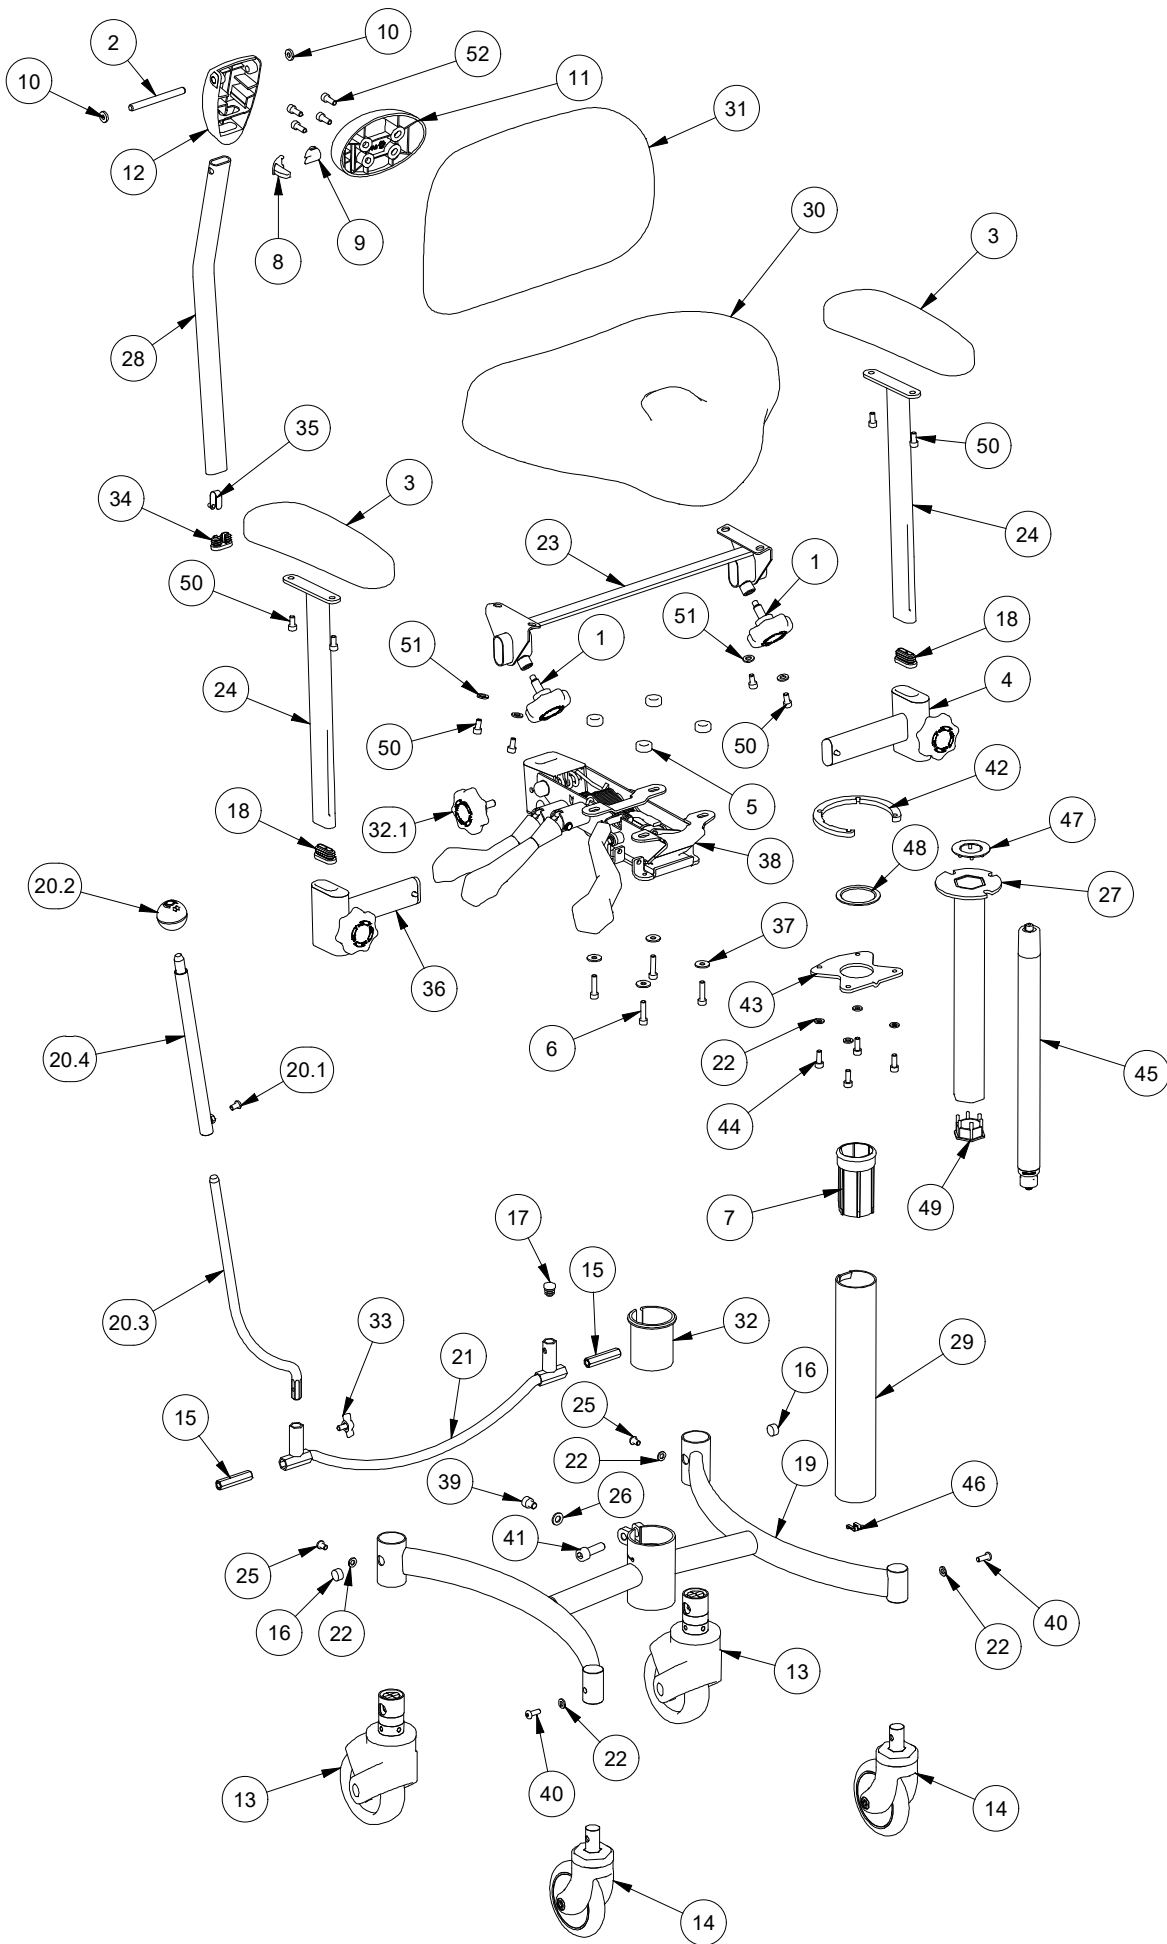

VELA Salsa 110

Pos	Pcs	Beskrivelse	Description	Beschreibung	Stock no
1	2	Håndskrue VELA 60 M10x25	Hand screw VELA 60 M10 x 25	Handschraube VELA 60 M10 x 25	900408
2	1	Aksel 8x85,5 mm	Axle Ø8x86 mm for backrest bracket	Achse Ø8x86 mm für Rücklehne halterung	923284
3	2	Armlæns pude symmetrisk 8x26 samlet	Arm rest pad, Symetrical	Armauflage, Symmetrisch	15531003
4	1	Sidestykke Ergon armlæn Vs kpl	Sidepart for Ergon armrest Ls cpl	Seitenstück für Ergon armlæne kpl	927961
5	4	Afstandskive Ø11xØ20x8	Distance disc Ø11xØ20x8	Distanzscheibe Ø11xØ20x8	924886
6	4	Skrue M6x25	Screw M6x25	Schraube M6x25	8001206025
7	1	Styrebøsning 6-kt. 36/Ø47	Hex-36 Bushing Ø47 82,5 mm	6-kant.36 Buchse Ø47 82,5mm	925349
8	1	Låsetap f. ryghængsel, sort	Locking Pin f. backrest hinge, black	Sicherungsstift für Rückenbefestigung, Schwarz	926637
9	1	Lås f. ryghængsel, sort	Lock for backrest hinge, black	Verschluss für Rückenbefestigung, Schwarz	926638
10	2	Gummipakning t. underlag	Rubber disc to base for backrest hinge	Gummicheibe for Unterlag Rückenscharnier	926585
11	1	Underlag ryghængsel u/stop	Plate part for Hinge without stop	Aufnahme f/ Schaniere ohne Stopf	926636
12	1	Ryghængsel sort	Backrest hinge black	Rückenscharnier Schwarz	925138
13	2	Bremsehjul Soft Lock 100 mm	Castor 100 mm	Rolle 100 mm	014015
14	2	Hjul sporkugleleje 100 mm	Castor 100 mm	Rolle 100 mm	014915
15	2	Sekskant tap for bremsestang	Hexagon tap for brake stick	6-kant Zapfen für Bremsestangen	923451
16	2	Rubber plug Ø14x7,5 mm	Rubber plug Ø14x7,5 mm	Gummistopfen Ø14x7,5 mm	923366
17	1	Rørben Ø15	Plug Ø15 mm	Abdeckstopfen Ø15 mm	921694
18	2	Rørben 15x35 mm flad-oval	Plug 15x35 mm flat-oval	Stöpsel 15x35 mm flach-oval	922129
19	1	Fod H3 sort metallic	Frame H3 black metallic	Untergestell H3 Schwarz metallic	035379946
20	1	Forlænger stykke monteret	Extension piece mounted	Verlängerungsstück montiert	926762
20.1	1	Skrue med invendig sekskant halvrundet hoved	Hexagon Socket Button Head Screw	Innensechskant Rundkopfschraube	8003806010
20.2	1	Håndkugle for bremsestang sort	Ball for Brake Stick, Black	Kugel für Bremsestange, Schwarz	923449
20.3	1	Bremsestang buet med sekskant sort metallic	Brake lever curved for Flex	Bremsstange gebogen für Flex	925726
20.4	1	Forlængerstykke f/bremsestang sort metallic	Extension bar F/ brake stick black metallic	Verl.stange F/ Bremstange schwarz metallic	926137
21	1	Bremseaksel Flex m/6-kt black metallic	Brake Shaft Uni Flex black metallic	Bremswelle Uni Flex black metallic	925727
22	8	Skive, M6 Sort	Washer, M6 Black	Scheibe, M6 Schwarz	8802806
23	1	Armlænsbund 21 black metallic	Base for Armrest 21 black metallic	Armlænehalterung 21 black metallic	928301
24	2	Armlænsstang 315 sort metallic	Arm Rest Bar 315 black metallic	Armlænesstange 315 schwarz metallic	16043
25	2	Skrue med indv. 6-kt RH SFZ M6x10 m/lim	Hexagon Socket Button Head Screw w/glue	Innen 6-kt Rundkopfschraube M/Kleber	8003906010
26	1	Plan Skive DIN 125A, 8 mm Galvaniseret	Washer, Ø8 mm, DIN125A	Scheibe, Ø8 mm, DIN125A	8802208
27	1	Inderør 36 for 200 med 3-stop	Internal tube 36 w/3 point stop	Innenrohr 36 w / 3 Punkt-Stopp	04193200
28	1	Rygbøjle 21 v.54 420 mm sort metallic	Backrest arm 21 v.54 420 mm black	Rückenbügel 21 v.420 mm schwarz	07337
29	1	Yderrør sort for 200 komplet	Outer tube 200 mm cpl	Außenrohr 200mm cpl	926748
30	1	Sæde KAP 46x35 cm, Bore 4.2 (midi)	Seat KAP 46x35 cm, Bore 4.2 (midi)	Sitz KAP 46*35 cm, Bore 4.2 (midi)	06420712609
31	1	Ergo ryg 38x22 cm, Bore R2	Ergo back rest 38x22 cm, Bore R2	Rücken Ergo 38x22 cm, Bore R2	08015111609
32	1	Føring for Ø51 konus/yderrør sort	Casing For Ø51 Cone/tube	Kunststoffmanschette Für Ø51 rohr	921785
33	1	Vingemøtrik M6 x 11	Wing nut M6 x 11	Flügelmutter M6 x 11	927924
34	1	Rørben 15x30 mm flad-oval m/hak	Plug 15x30 mm	Stöpsel 15x30 mm	925890
35	1	Knopfeder f/ 10 mm rør. 6 mm stift	Pop-out spring f/10 mm tube, 6 mm pin	Druckfeder f/10 mm Rohr, 6 mm Stift	923362
36	1	Sidestykke Ergon armlæn Hs kpl	Sidepart for Ergon armrest Rs cpl	Seitenstück für Ergon armlæne Rs kpl	927960
37	4	Stor skive DIN 9021, 6 mm Galvaniseret	Washer, Ø6 mm, DIN 9021-6	Scheibe 6 mm DIN9021-6	8806206
38	1	Bærelade 42.3 Hs m/rota lås	42.3 seat mech. Rs W/rota lock	Trägerplatte 42.3 Rs m/rota Drehsperre	18742355565555
39	1	Skrue M8 x 10	Screw M8 x 10	Schraube - M8 x 10	8001208010
40	2	Skrue M6x16	Screw M6x16	Schrauben M6x16	8003806016
41	1	Skrue M10x30	Screw M10x30	Schrauben M10x30	8001210030
42	1	Afstandstykke for trepunkt stop	Distancepiece for 3 point stop	Distanzstück für 3-Punkt-Stopp	925269
43	1	Fæsteplade	Attaching plate	Befestigungsplatte	994165
44	4	Skrue m/indv. 6-kt CH sort M6x16	Cylinder cap head M6x16 black	Zylinderschrauben M6x16 schwarz	8001106016
45	1	Gaspatron 200 mm 350 N	Gas spring 200 mm, 350 N	Gas Feder 200 mm, 350 N	090035200
46	1	Låseklips for gasfeder	Lock clip rectangular	Schliessplint	900258
47	1	Bæreskive 36 med tappe top	Support disc with pins	Trägerplatte mit Zapfen	923387
48	1	Lejeskive plast	Bearing disc - plastic	Lagerskive - Plastik	994167
49	1	Styreskive 36 med tappe 24 bund	Disc w/ Pins f/ 36mm	Führungsring m/Zapfen f/36mm	923386
50	8	Skrue M6 x 12 mm	Screw M6 x 12 mm	Schraube M6 x 12 mm	8001206012
51	4	Skive M7	Washer M7	Scheibe M7	8802207
52	4	Skrue M6x16	Screw M6x16	Schrauben M6x16	8001206016