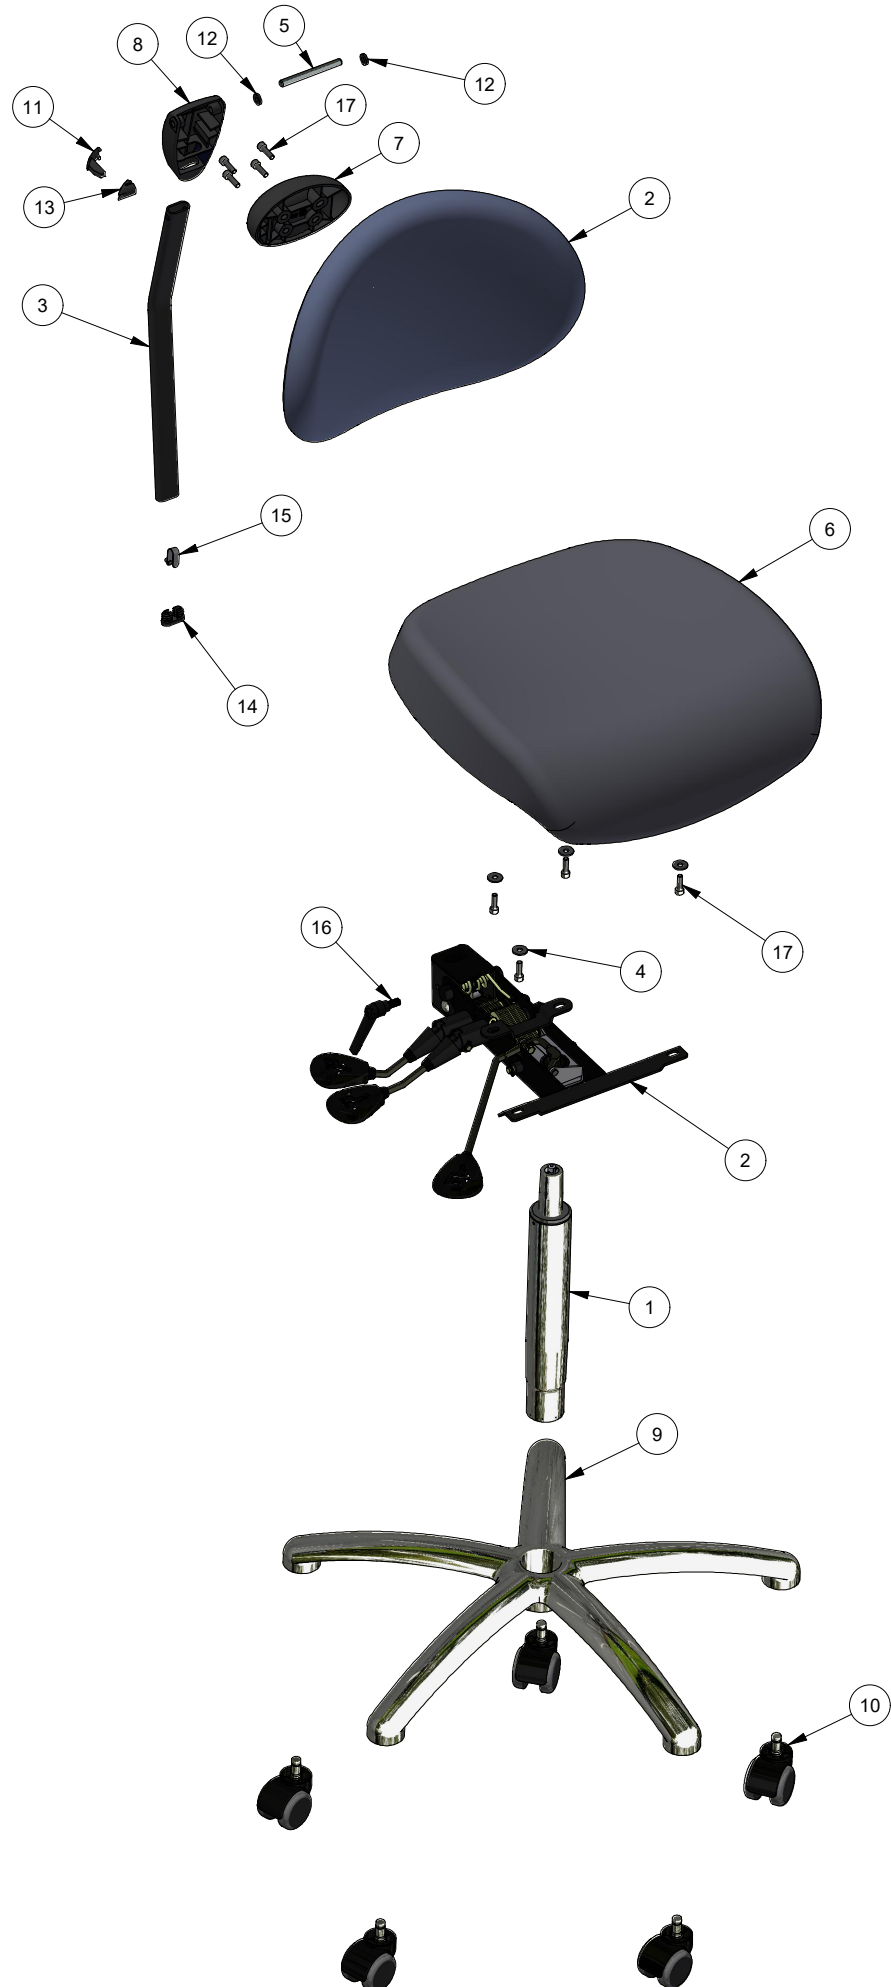

VELA Latin 100

Pos	Pcs	Genstand	Item	Erstatteil	Item no.:
1	1	Gasfjeder chrome yderrør 300 N 200 mm	Gascolumn 300N, 200 mm, chrome	Gasfedersäulen 300 N, 200 mm, chrom	091030200
2	1	Y-ryg 37x30 cm Phoenix sort YP009	Y-back 37x30 cm Phoenix black YP009	Y-rücken 37x30 cm Phoenix Sch.YP009	08485120671
3	1	Rygbøjle 21 - 420 mm sort	Backrest arm 21 - 420 mm black	Rückenbügel 21 - 420 mm Schwarz	07333
4	4	Stor skive DIN 9021, 6 mm Galvaniseret	Washer, Ø6 mm, DIN 9021-6	Scheibe 6 mm DIN9021-6	8806206
5	1	Aksel 8x85,5 mm	Axle Ø8x86 mm for backrest bracket	Achse Ø8x86 mm für Rücklehne halterung	923284
6	1	Y-sæde 44x44 cm Phoenix sort YP009	Y-seat 44x44 cm Phoenix black YP009	Y-sitz 44x44 cm Phoenix Schwarz YP009	06142620671
7	1	Skrue med invendig sekskant CH	Plate part for Hinge without stop	Aufnahme f/ Schaniere ohne Stopf	926636
8	1	Ryghængsel sort	Backrest hinge black	Rückenscharnier Schwarz	925138
9	1	Alu fod type 3, Blank alu., N/	Alu frame w/o Castors	Alu Untergestell ohne Rollen	030329999
10	5	Hjul Dobb. 2, bløde m/ 11x20, 50 mm sort	Wheel soft 50 mm black	Rollen weich 50 mm Schwarz	013202
11	1	Låsetap f. ryghængsel, sort	Locking Pin f. backrest hinge, black	Sicherungsstift für Rückenbefestigung	926637
12	2	Gummipakning t. underlag	Rubber disc to base for backrest hinge	Gummicheibe Unterlag Rückenscharnier	926585
13	1	Lås f. ryghængsel, sort	Lock for backrest hinge, black	Verschluss für Rückenbefestigung	926638
14	1	Rørben 15x30 mm flad-oval m/hak	Plug 15x30 mm	Stöpsel 15x30 mm	925890
15	1	Knopffjeder f/ 10 mm rør. 6 mm stift	Pop-out spring f/10 mm tube, 6 mm pin	Druckfeder f/10 mm Rohr, 6 mm Stift	923362
16	1	Bæreplade 21.3 Hs åben rotation	Seat support 21.3 Rs free rotation	Sitztrageplatte 21.3 Rs freier rotation	18722130993030
17	8	Skrue M6x20	Screw M6x20	Schraube M6x20	8001206020