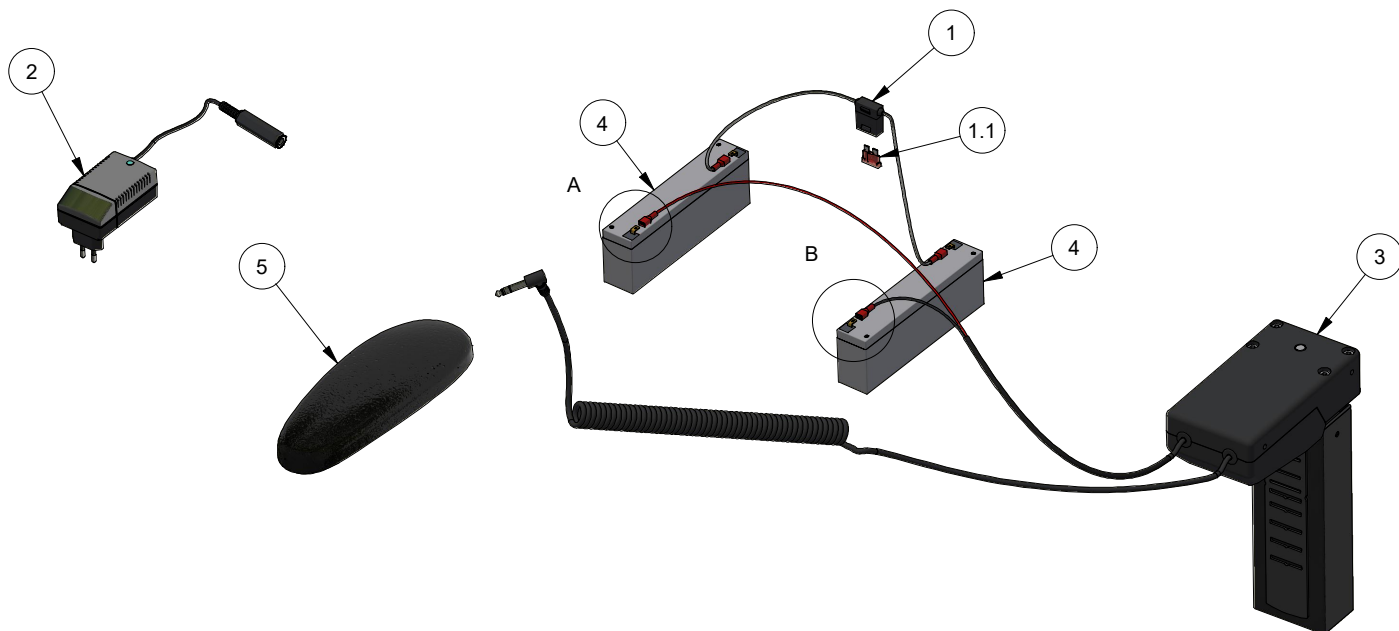

Pos	Pcs	Beskrivelse	Description	Beschreibung	Stock no
1	1	Sikringsholder flad 10A kpl	Fuse Cable Complete	Sicherungshalter komplett	925161
1.1	1	Sikring 10A	Fuse 10A	Sicherung 10A	924872
2	1	Lader 24V 0,5A Friwo m/ jack hun 6 mm	Battery charger 24V 0,5A, jackplug, female	Ladegerät 24V 0,5A Friwo, Klinenstecker, weiblich	925087
3	1	Aktuator Nordic 200 mm	Actuator Nordic 200 mm	Aktuator Nordic 200 mm	926416
4	2	Batteri 12 V 2,3 Ah	Battery 12V 2,3 Ah	Batterie 12V 2,3 Ah	924778
5	1	Armlænspude Hs PU pude 8x26 cm m/elbetj.	Armrest pillow, P.U. 8x26 cm EI operated, Black	Armlehnkissen, P.U. 8x26 cm EI-bedient, Schwarz	15237003