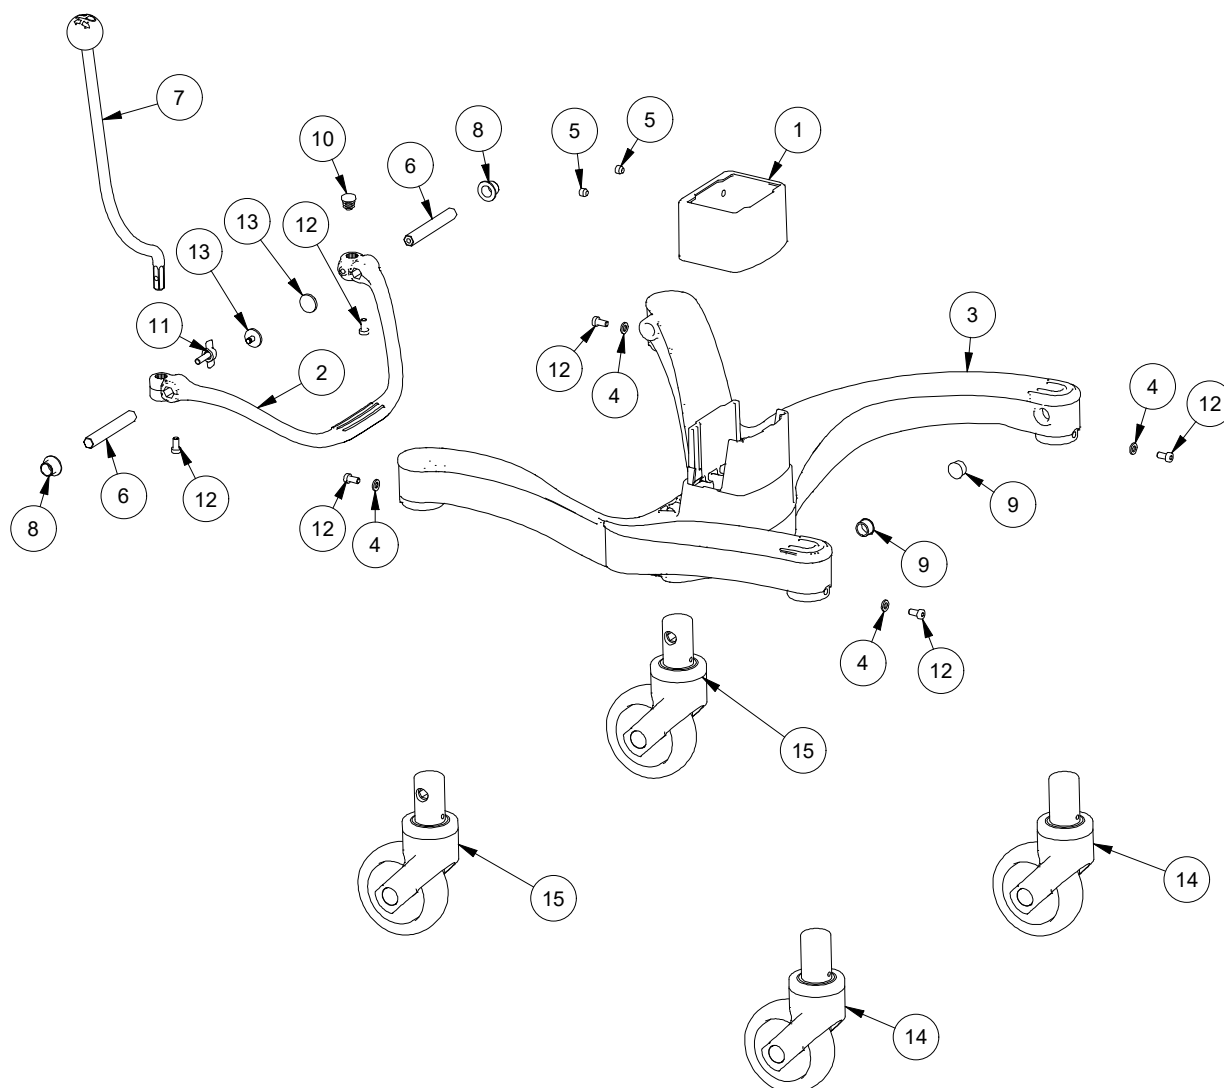

VELA Tango 600ES

Pos	Pcs	Beskrivelse	Description	Beschreibung	Stock no
1	2	Batteri 12 V 2.3 Ah	Battery 12V 2,3 Ah	Batterie 12V 2,3 Ah	924778
2	2	Plade for batteri med kroge	Plate f/battery w/hooks	Platte f/Batterie m/Haken	924814
3	1	Vinkelrigle 18 komplet	Slide fixture 18 Complete	Winkelriegel 18 komplett	901413
4	1	Skiftegreb ERX.44 p-M6x16	Leaver for adjustment M6x16	Schalthebel Anpassung M6x16	921631
5	1	Sæde E3 36x43 cm	Seat E3 36x43 cm	Sitz E3 36x43 cm	06494940583
6	1	Armlænsholder kpl TG100S Vs m/picto	Armrest holder cpl TG100S Ls w/picto	Armlehne Halter kpl TG100S Ls m/picto	926965
7	1	Armlænsholder kpl TG100S Hs m/picto	Armrest holder cpl TG100S Rs w/picto	Armlehne Halter kpl TG100S Rs m/picto	926966
8	2	Plade f/sidestk. for Ergon armlæn Tango 100 ES	Plate for Ergon armrest Tango 100 ES	Tafel für Ergon Armlehne Tango 100 ES	926433
9	1	Armlænsbund 340 HH E3-E4	Arm rest fixture HH E3-E4	Armlehnbefästigung HH E3-E4	925492
10	1	Rørben 15x35 mm flad-oval	Plug 15x35 mm flat-oval	Stöpsel 15x35 mm flach-oval	922129
11	1	Aktuator JS36 200 mm	Aktuator JS36 200 mm	Aktuator JS36 200 mm	929333
12	1	Aksel 8x85,5 mm	Axle Ø8x86 mm for backrest bracket	Achse Ø8x86 mm für Rücklehne halterung	923284
13	1	Underlag ryghængsel u/stop	Plate part for Hinge without stop	Aufnahme f/ Schaniere ohne Stopf	926636
14	1	Lader 24V 0,5A Friwo m/ jack hun 6 mm	Battery charger 24V 0,5A, jackplug, female	Ladegerät 24V 0,5A Friwo, Klinkenstecker, weiblich	925087
15	1	Ryg E3 samlet 28x35 cm	Back rest E3 complete 28x35 cm	Rücken E3 komplett 28x35 cm	08216822583
16	1	Afdækning for Tango E	Cover for Tango E	Absicherung für Tango E	927297
17	2	Velcro hook 20x72 mm	Velcro hook 20x72 mm	Velcro hook 20x72 mm	927278
18	2	Velcro look 20x72 mm	Velcro look 20x72 mm	Velcro look 20x72 mm	927279
19.1	2	Skrue M6x20	Screw M6x20	Schraube M6x20	8001206020
19.2	1	Armlæns pude PU 8x26 Hs m/elbetj.	Arm rest pad PU 8x26 Rs electric	Armauflage PU 8x26 Rs Electric	15237003
19.3	2	Skive M6	Washer M6	Scheibe M6	8802206
19.4	1	Armlænsstang 265 sort metallic	Arm Rest Bar 265 black metallic	Armlehnstange 265 schwarz metallic	16042
19.5	1	Rørben 15x35 mm flad-oval	Plug 15x35 mm flat-oval	Stöpsel 15x35 mm flach-oval	922129
20	1	Ryghængsel sort	Backrest hinge black	Rückenschanier Schwarz	925138
21	1	Låsetap f. ryghængsel, sort	Locking Pin f. backrest hinge, black	Sicherungsstift für Rückenbefestigung	926637
22	1	Lås f. ryghængsel, sort	Lock for backrest hinge, black	Verschluss für Rückenbefestigung	926638
23	2	Gummipakning t. underlag	Rubber disc to base for backrest hinge	Gummicheibe Unterlag Rückenscharnier	926585
24	1	Rørben 15x30 mm flad-oval m/hak	Plug 15x30 mm	Stöpsel 15x30 mm	925890
25	1	Knopffeder f/ 10 mm rør. 6 mm stift	Pop-out spring f/10 mm tube, 6 mm pin	Druckfeder f/10 mm Rohr, 6 mm Stift	923362
26	4	Stor skive DIN 9021, 6 mm Galvaniseret	Washer, Ø6 mm, DIN 9021-6	Scheibe 6 mm DIN9021-6	8806206
27	1	Sikringsholder flad 10A kpl	Fuse Cable Complete	Sicherungshalter komplett	925161
28	1	Bøsning f/aktuator	Bushing for actuator	Buchse für Aktuator	928655
29	1	Stel m. hjul & bremse, bremsestang Hs og fodbr	Frame with wheels, hand- and footbrake	Untergestell m/Rollen, Hand- und Fussbremse	427526596990700
30	1	Søjleafdækning el	Cover for center column	Abdeckung für Center	928690
31	1	Bærelplade monteret EL.3 Hs m/håndskruer	Seatsupport EL.3 Rs w/hand screw	Tragplatte EL.3 Rs m/Handschraube	18732299993030
32	1	Skiftegreb M8x16 mm metal sort	Shift lever M8x16 mm metal black	Schalthebel M8x16 mm Metall schwarz	929196
33	1	S fodstøtte 26-41 m/LP.27 plade 10 gr	S footrest 26-41 w/LP.27 plate 10 degree	S Fußstütze 26-41 cm m/LP.27 10 gr	928098
33.1	1	Længderør 240 mm	Length pipe 240 mm	Länge Rohr 240 mm	921641
33.2	2	Gummi fodsål for fodplade	Rubber foot for footplate	Gummifuß für Fußplatte	923821
33.3	1	Fodplade plast for LP.27	Plastic Footplate for LP.27	Kunststoff-Fußplatte für LP.27	923681
33.4	1	Bund for S-fodstøtte Ø16	Bottom of S-footrest Ø16	Boden für S-Fußstütze Ø16	923369
33.5	1	Vingemøtrik M6	Wing nut M6	Flügelmutter M6	927280
33.6	1	Sokkel S-fodstøtte (26-41) 10 gr	Socket S-footrest (26-41) 10 degree	Sockel S-Fußstütze (26-41) 10 gr	928096
33.7	1	Bolt M6x40	Bolt M6x40	Bolzen M6x40	8005206040
34	1	Rygafdækning konsol	Backrest console cover	Rück abdeckung	928890
35	14	Skrue M6x16	Screw M6x16	Schrauben M6x16	8001206016
36	4	Skrue m/torx PH Taptite M5 x 6 mm	Screw w/torx PH Taptite M5 x 6 mm	Schrauben m/torx Taptite M5 x 6 mm	8017205006
37	2	Træskruer St.kærv UH ST4,2 x 16	Wooden screw ST4,2 x 16	Wooden screw ST4,2 x 16	8008245016
38	8	Skrue M6x16	Screw M6x16	Schraube M6x16	8002206016
39	4	Skrue M8x16	Screw M8x16	Schraube M8x16	8003208016
40	4	Skive M7	Washer M7	Scheibe M7	8802207
41	1	Rygbøjle 22 v.54 420 mm	Backrest Arm 22 v. 54 420 mm	Rückenbügel 22 v. 54 420 mm	07617
42	1	Armlænsstang 265 sort metallic	Arm Rest Bar 265 black metallic	Armlehnstange 265 schwarz metallic	16042
43	1	Armlæns pude symmetrisk 8x26 samlet	Arm rest pad, Symmetrical	Armauflage, Symmetrisch	15531003