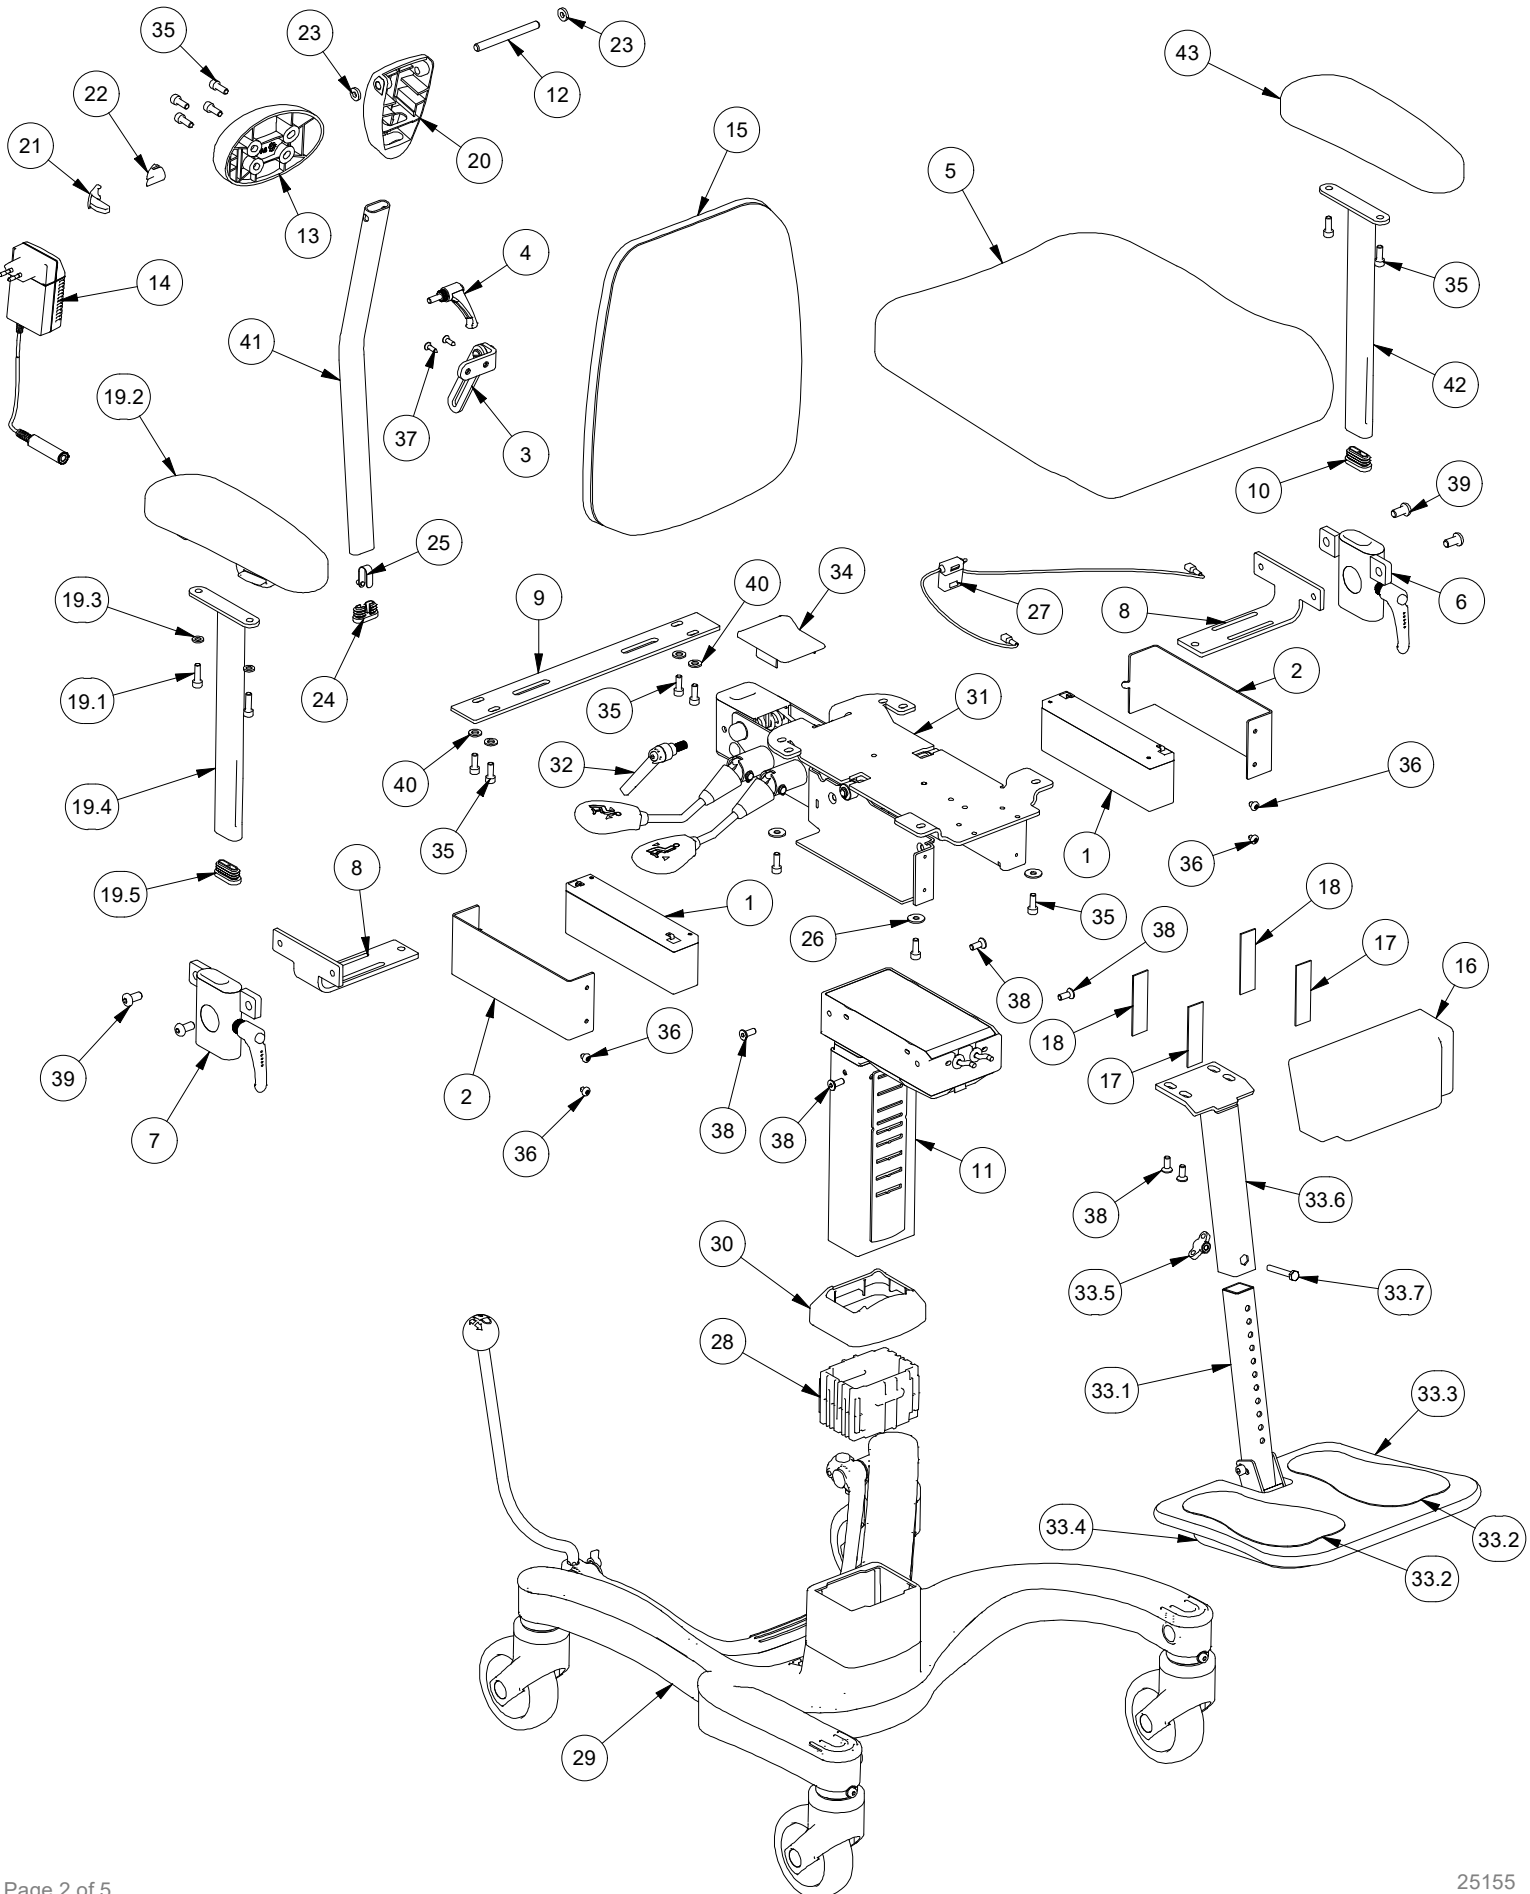

VELA Tango 600ES

Pos	Pcs	Beskrivelse	Description	Beschreibung	Stock no
1	2	Batteri 12 V 2.3 Ah	Battery 12V 2,3 Ah	Batterie 12V 2,3 Ah	924778
2	2	Plade for batteri med kroge	Plate f/battery w/hooks	Platte f/Batterie m/Haken	924814
3	1	Vinkelrigle 18 komplet	Slide fixture 18 Complete	Winkelriegel 18 komplett	901413
4	1	Skiftegreb ERX.44 p-M6x16	Leaver for adjustment M6x16	Schalthebel Anpassung M6x16	921631
5	1	Sæde E3 36x43 cm	Seat E3 36x43 cm	Sitz E3 36x43 cm	06494940583
6	1	Armlænsholder kpl TG100S Vs m/picto	Armrest holder cpl TG100S Ls w/picto	Armlehne Halter kpl TG100S Ls m/picto	926965
7	1	Armlænsholder kpl TG100S Hs m/picto	Armrest holder cpl TG100S Rs w/picto	Armlehne Halter kpl TG100S Rs m/picto	926966
8	2	Plade f/sidestk. for Ergon armlæn Tango 100 ES	Plate for Ergon armrest Tango 100 ES	Tafel für Ergon Armlehne Tango 100 ES	926433
9	1	Armlænsbund 340 HH E3-E4	Arm rest fixture HH E3-E4	Armlehnbefästigung HH E3-E4	925492
10	1	Rørben 15x35 mm flad-oval	Plug 15x35 mm flat-oval	Stöpsel 15x35 mm flach-oval	922129
11	1	Aktuator JS36 200 mm	Aktuator JS36 200 mm	Aktuator JS36 200 mm	929333
12	1	Aksel 8x85,5 mm	Axle Ø8x86 mm for backrest bracket	Achse Ø8x86 mm für Rücklehne halterung	923284
13	1	Underlag ryghængsel u/stop	Plate part for Hinge without stop	Aufnahme f/ Schaniere ohne Stopf	926636
14	1	Lader 24V 0,5A Friwo m/ jack hun 6 mm	Battery charger 24V 0,5A, jackplug, female	Ladegerät 24V 0,5A Friwo, Klinkenstecker, weiblich	925087
15	1	Ryg E3 samlet 28x35 cm	Back rest E3 complete 28x35 cm	Rücken E3 komplett 28x35 cm	08216822583
16	1	Afdækning for Tango E	Cover for Tango E	Absicherung für Tango E	927297
17	2	Velcro hook 20x72 mm	Velcro hook 20x72 mm	Velcro hook 20x72 mm	927278
18	2	Velcro look 20x72 mm	Velcro look 20x72 mm	Velcro look 20x72 mm	927279
19.1	2	Skrue M6x20	Screw M6x20	Schraube M6x20	8001206020
19.2	1	Armlæns pude PU 8x26 Hs m/elbetj.	Arm rest pad PU 8x26 Rs electric	Armauflage PU 8x26 Rs Electric	15237003
19.3	2	Skive M6	Washer M6	Scheibe M6	8802206
19.4	1	Armlænsstang 265 sort metallic	Arm Rest Bar 265 black metallic	Armlehnstange 265 schwarz metallic	16042
19.5	1	Rørben 15x35 mm flad-oval	Plug 15x35 mm flat-oval	Stöpsel 15x35 mm flach-oval	922129
20	1	Ryghængsel sort	Backrest hinge black	Rückenschanier Schwarz	925138
21	1	Låsetap f. ryghængsel, sort	Locking Pin f. backrest hinge, black	Sicherungsstift für Rückenbefestigung	926637
22	1	Lås f. ryghængsel, sort	Lock for backrest hinge, black	Verschluss für Rückenbefestigung	926638
23	2	Gummipakning t. underlag	Rubber disc to base for backrest hinge	Gummicheibe Unterlag Rückenscharnier	926585
24	1	Rørben 15x30 mm flad-oval m/hak	Plug 15x30 mm	Stöpsel 15x30 mm	925890
25	1	Knopffeder f/ 10 mm rør. 6 mm stift	Pop-out spring f/10 mm tube, 6 mm pin	Druckfeder f/10 mm Rohr, 6 mm Stift	923362
26	4	Stor skive DIN 9021, 6 mm Galvaniseret	Washer, Ø6 mm, DIN 9021-6	Scheibe 6 mm DIN9021-6	8806206
27	1	Sikringsholder flad 10A kpl	Fuse Cable Complete	Sicherungshalter komplett	925161
28	1	Bøsning f/aktuator	Bushing for actuator	Buchse für Aktuator	928655
29	1	Stel m. hjul & bremse, bremsestang Hs og fodbr	Frame with wheels, hand- and footbrake	Untergestell m/Rollen, Hand- und Fussbremse	427526596990700
30	1	Søjleafdækning el	Cover for center column	Abdeckung für Center	928690
31	1	Bærelplade monteret EL.3 Hs m/håndskruer	Seatsupport EL.3 Rs w/hand screw	Tragplatte EL.3 Rs m/Handschraube	18732299993030
32	1	Skiftegreb M8x16 mm metal sort	Shift lever M8x16 mm metal black	Schalthebel M8x16 mm Metall schwarz	929196
33	1	S fodstøtte 26-41 m/LP.27 plade 10 gr	S footrest 26-41 w/LP.27 plate 10 degree	S Fußstütze 26-41 cm m/LP.27 10 gr	928098
33.1	1	Længderør 240 mm	Length pipe 240 mm	Länge Rohr 240 mm	921641
33.2	2	Gummi fodsål for fodplade	Rubber foot for footplate	Gummifuß für Fußplatte	923821
33.3	1	Fodplade plast for LP.27	Plastic Footplate for LP.27	Kunststoff-Fußplatte für LP.27	923681
33.4	1	Bund for S-fodstøtte Ø16	Bottom of S-footrest Ø16	Boden für S-Fußstütze Ø16	923369
33.5	1	Vingemøtrik M6	Wing nut M6	Flügelmutter M6	927280
33.6	1	Sokkel S-fodstøtte (26-41) 10 gr	Socket S-footrest (26-41) 10 degree	Sockel S-Fußstütze (26-41) 10 gr	928096
33.7	1	Bolt M6x40	Bolt M6x40	Bolzen M6x40	8005206040
34	1	Rygafdækning konsol	Backrest console cover	Rück abdeckung	928890
35	14	Skrue M6x16	Screw M6x16	Schrauben M6x16	8001206016
36	4	Skrue m/torx PH Taptite M5 x 6 mm	Screw w/torx PH Taptite M5 x 6 mm	Schrauben m/torx Taptite M5 x 6 mm	8017205006
37	2	Træskruer St.kærv UH ST4,2 x 16	Wooden screw ST4,2 x 16	Wooden screw ST4,2 x 16	8008245016
38	8	Skrue M6x16	Screw M6x16	Schraube M6x16	8002206016
39	4	Skrue M8x16	Screw M8x16	Schraube M8x16	8003208016
40	4	Skive M7	Washer M7	Scheibe M7	8802207
41	1	Rygbøjle 22 v.54 420 mm	Backrest Arm 22 v. 54 420 mm	Rückenbügel 22 v. 54 420 mm	07617
42	1	Armlænsstang 265 sort metallic	Arm Rest Bar 265 black metallic	Armlehnstange 265 schwarz metallic	16042
43	1	Armlæns pude symmetrisk 8x26 samlet	Arm rest pad, Symmetrical	Armauflage, Symmetrisch	15531003