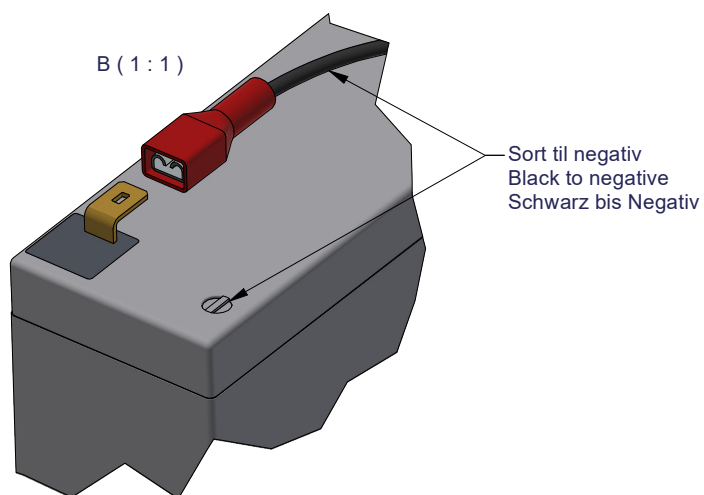

Pos	Pcs	Beskrivelse	Description	Beschreibung	Stock no
1	1	Sikringsholder flad 10A kpl	Fuse Cable Complete	Sicherungshalter komplett	925161
1.1	1	Sikring 10A	Fuse 10A	Sicherung 10A	924872
2	1	Lader 24V 0,5A Friwo m/ jack hun 6 mm	Battery charger 24V 0,5A, jackplug, female	Ladegerät 24V 0,5A Friwo, Klinenstecker, weiblich	925087
3	1	Aktuator Nordic 200 mm	Actuator Nordic 200 mm	Aktuator Nordic 200 mm	926416
4	2	Batteri 12 V 2,3 Ah	Battery 12V 2,3 Ah	Batterie 12V 2,3 Ah	924778
5	1	Armlænspude Hs PU pude 8x26 cm m/elbetj.	Armrest pillow, P.U. 8x26 cm EI operated, Black	Armlehnkissen, P.U. 8x26 cm EI-bedient, Schwarz	15237003