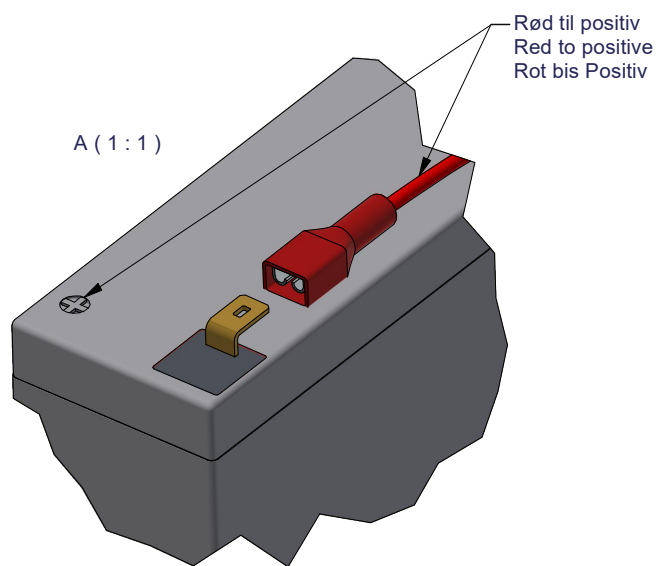

Pos	Pcs	Beskrivelse	Description	Beschreibung	Stock no
1	1	Sikringsholder flad 10A kpl	Fuse Cable Complete	Sicherungshalter komplett	925161
1.1	1	Sikring 10A	Fuse 10A	Sicherung 10A	924872
2	1	Lader 24V 0,5A Friwo m/ jack hun 6 mm	Battery charger 24V 0,5A, jackplug, female	Ladegerät 24V 0,5A Friwo, Klinenstecker, weiblich	925087
3	1	Aktuator Nordic 200 mm	Actuator Nordic 200 mm	Aktuator Nordic 200 mm	926416
4	2	Batteri 12 V 2,3 Ah	Battery 12V 2,3 Ah	Batterie 12V 2,3 Ah	924778
5	1	Armlænspude Hs PU pude 8x26 cm m/elbetj.	Armrest pillow, P.U. 8x26 cm EI operated, Black	Armlehnkissen, P.U. 8x26 cm EI-bedient, Schwarz	15237003