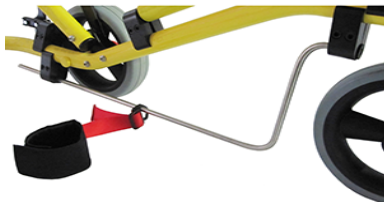

Hovedstøtte, Large

TILBEHØR BUDDY ROAMER

Hovedstøtte

M005479

Hovedstøtte, special str.

Benskilteplade

M005462

Benskilteplade til Buddy Roamer str. 1 og 2

M005463

Benskilteplade til Buddy Roamer str. 3 og 4

Kan ikke monteres samtidig med sæde

Ankelstropper

M005489

Ankelstropper, sæt, komplet