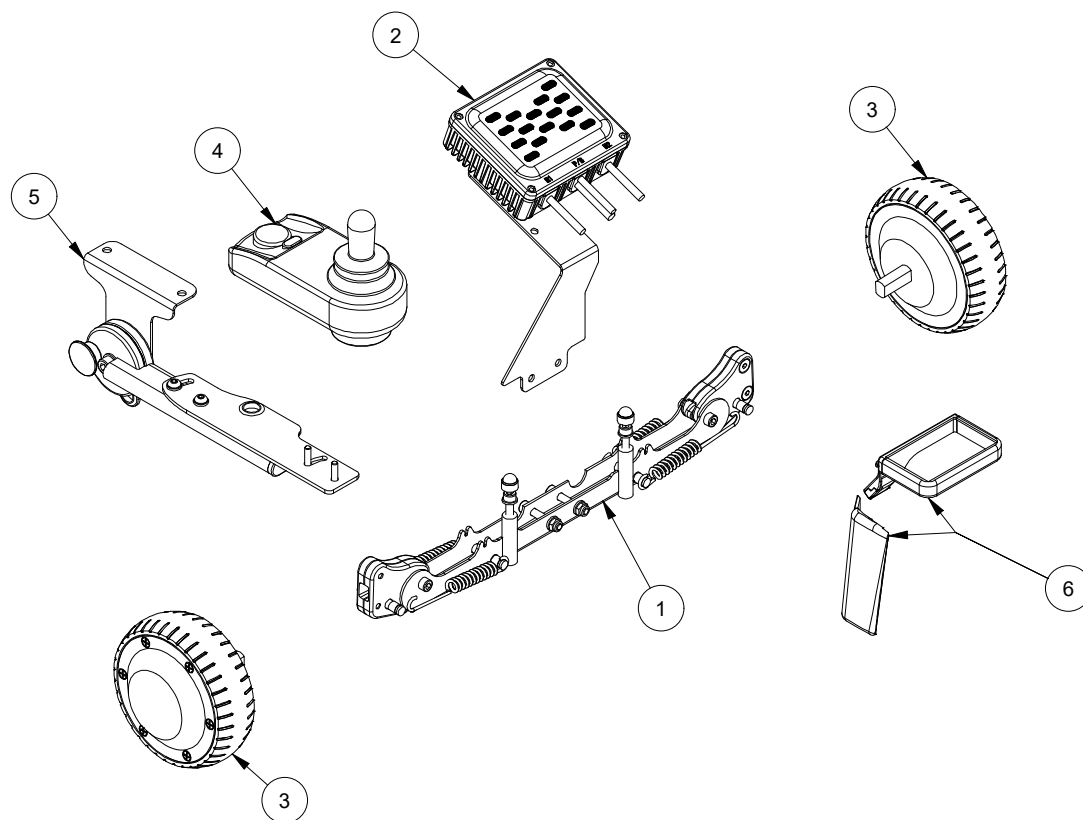

VELA Power wheels

Pos	Pcs	Beskrivelse	Description	Beschreibung	Stock no
1	1	Ophæng til Elektrisk fremdrift	Suspension bar for Power Wheels	Aufhängestange für Power Wheels	929631
2	1	Motorstyring f/ elektrisk fremdrift	PM40 Driver	Power Wheels Motorsteuerung	929632
3	2	Drivmotor og hjul f/elektrisk fremdrift	Drive motor and wheel	Antriebsmotor und Rad	929611
4	1	Joystick f/elektrisk fremdrift	Joystick f/Power wheels	Joystick f/Power wheels	929430
5	1	Foldebeslag f/joystick f/elektrisk fremdrift	Foldable support for joystick	Faltbarer Halter für Joystick	929610
6	1	Højdebegrænsningskit f/elektrisk fremdrift	Height limitation kit	Höhenbegrenzungsset, komplett	929609