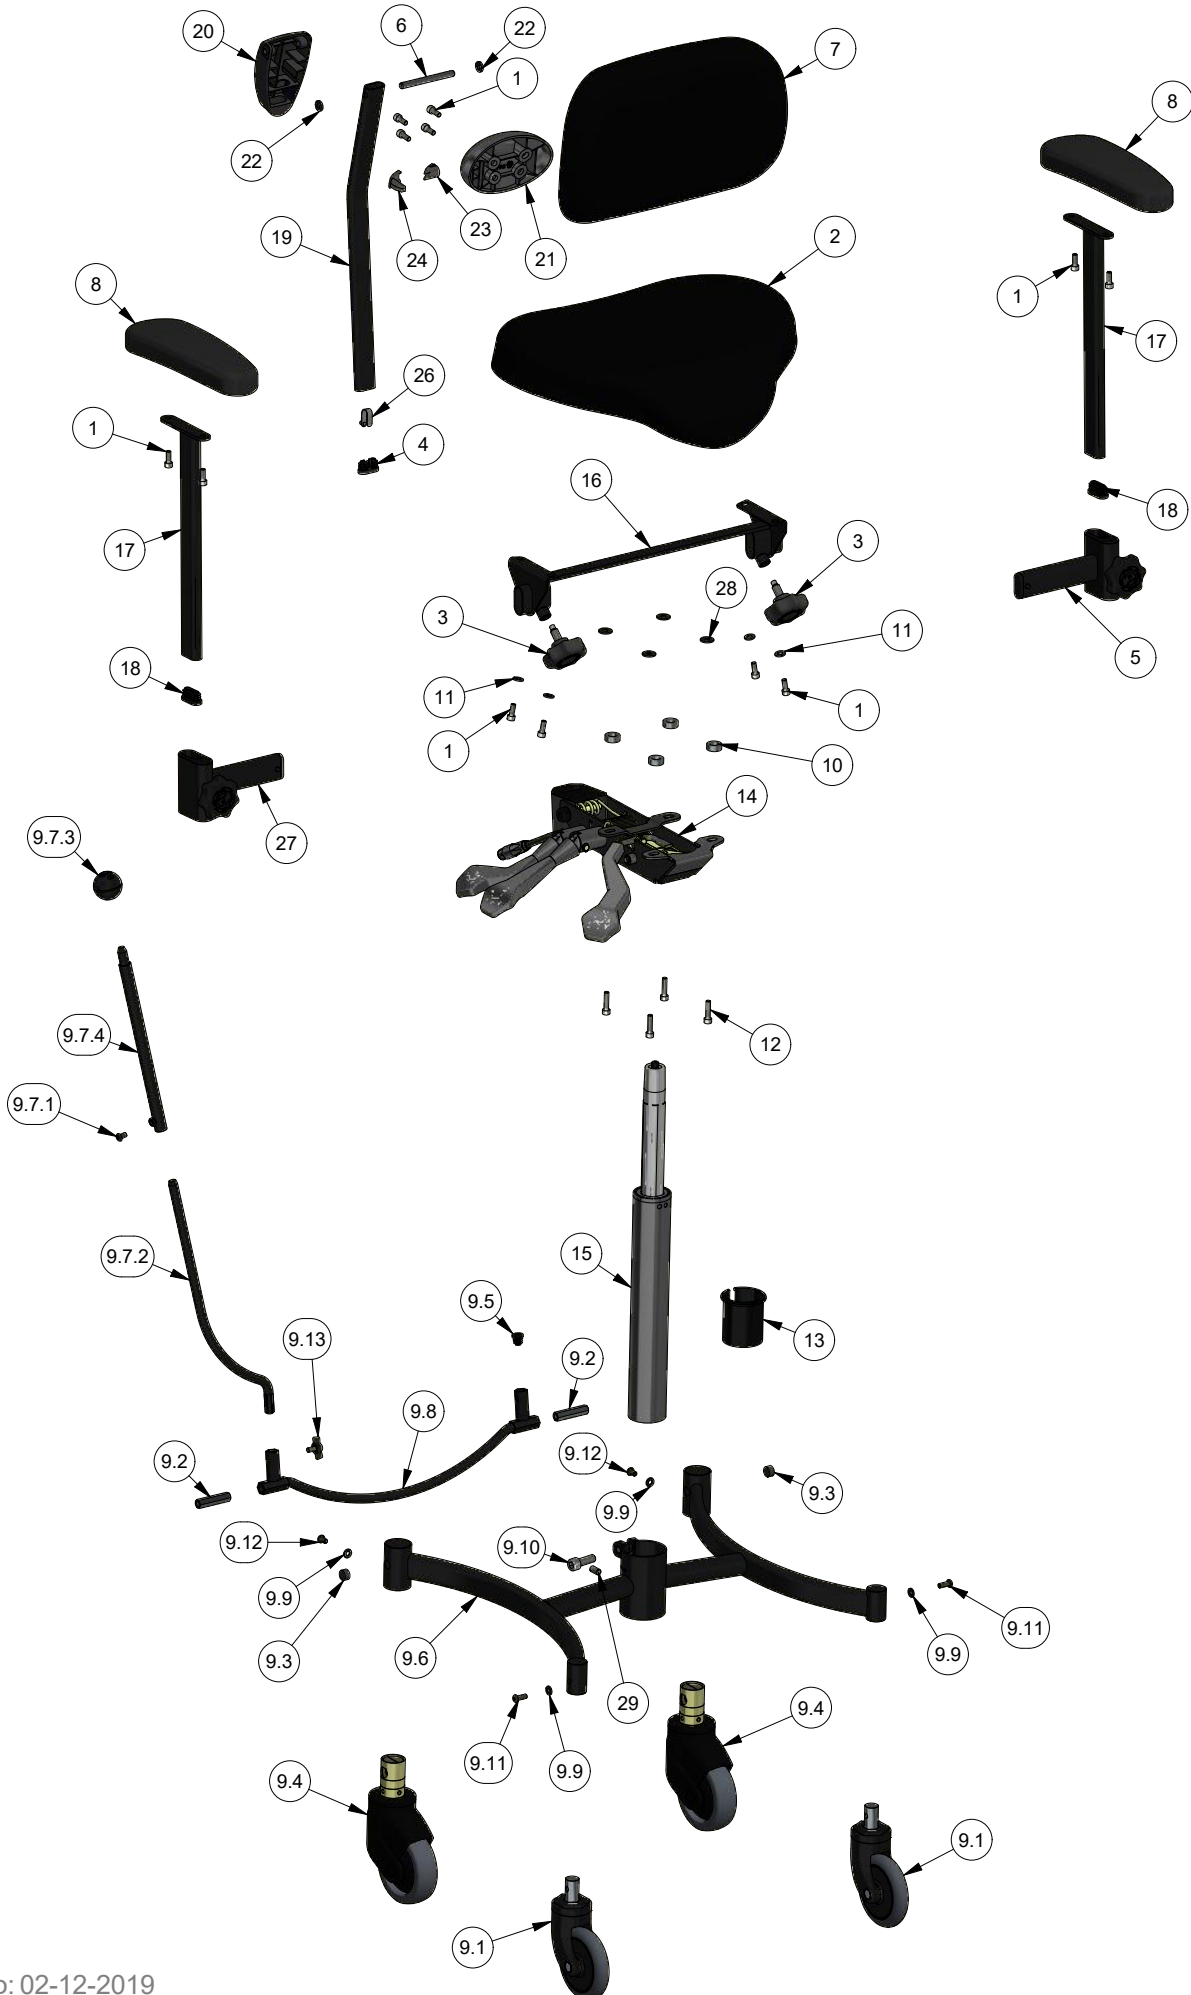

VELA Salsa 100

Pos	Pcs	Beskrivelse	Description	Beschreibung	Item no.
1	12	Skrue m/indv. 6-kt CH	Cylinder Head Cap Screw	Zylinderschrauben m/Innensechskant	8001206016
2	1	Sæde Delta 46x35 cm Bore 4.2(midi)	Seat Delta 46x35 cm Bore 4 (midi)	Sitz Delta 46x35 cm Bore 4 (midi)	06180712671
3	2	Håndskrue VELA 60 M10x25	Hand screw VELA 60 M10 x 25	Handschraube VELA 60 M10 x 25	900408
4	1	Rørben 15x30 mm flad-oval m/hak	Plug 15x30 mm	Stöpsel 15x30 mm	925890
5	1	Sidestykke Ergon armlæn Vs kpl	Sidepart for Ergon armrest Ls cpl	Seitenstück für Ergon armlehne kpl	928122
6	1	Aksel for ryghængsel	Shaft for backrest bracket	Oberteil für Rückenlehne Halterung	923284
7	1	Ergo ryg 38x22 cm, Bore R2	Ergo back rest 38x22 cm, Bore R2	Rücken Ergo 38x22 cm, Bore R2	08015111671
8	2	Armlænspude symetrisk 8x26 samlet	Arm rest pad, Symetrical	Armauflage, Symmetrisch	15531003
9.1	2	Hjul sporkugleleje 100 mm	Castor 100 mm	Rolle 100 mm	014915
9.2	2	Sekskant tap for bremsestang	Hexagon tap brake stick	6-kant Zapfen für Bremsstangen	923451
9.3	2	Rubber plug Ø14x7,5 mm	Rubber plug Ø14x7,5 mm	Gummistopfen Ø14x7,5 mm	923366
9.4	2	Bremsehjul Soft Lock 100 mm	Castor 100 mm	Rolle 100 mm	014015
9.5	1	Rørben Ø15	Plug Ø15 mm	Abdeckstopfen Ø15 mm	921694
9.6	1	Fod H3 sort metallic	Frame H3 black metallic	Untergestell H3 Schwarz metallic	035379946
9.7.1	1	Skrue m/indv. 6-kt RH M6x10	Hexagon Socket Button Head Screw	Innensechskant Rundkopfschraube	8003806010
9.7.2	1	Bremsestang buet m/6-kt sort metallic	Brake lever curved for Flex	Bremsstange gebogen für Flex	925726
9.7.3	1	Håndkugle for bremsestang sort	Ball for Brake Stick, Black	Kugel für Bremsstange, Schwarz	923449
9.7.4	1	Forlænger f/bremsestang sort metallic	Extension bar F/ brake stick black metallic	Verl.stange f/Bremsstange schwarz	926137
9.8	1	Bremseaksel Flex m/6-kt black metallic	Brake Shaft Uni Flex black metallic	Bremswelle Uni Flex black metallic	925727
9.9	4	Skive	Washer	Scheibe	8802806
9.10	1	Skrue m/indv. 6-kt cylindrisk hoved	Cylinder Head Cap Screw	Zylinderschrauben mit Innensechskant	8001210030
9.11	2	Skrue m/indv. 6-kt RH M6x16	Hexagon Socket Button Head Screw	Innensechskant Rundkopfschraube	8003806016
9.12	2	Skrue m/indv. 6-kt RH M6x10	Hexagon Socket Button Head Screw	Innensechskant Rundkopfschraube	8003806010
9.13	1	Vingemøtrik M6 x 11	Wing nut M6 x 11	Flügelmutter M6 x 11	927924
10	4	Afstandskive Ø20x8	Distance disc Ø20x8	Distanzscheibe Ø20x8	924886
11	4	Skive	Washer	Scheibe	8802207
12	4	Skrue m/indv. 6-kt CH M6x25	Cylinder Head Cap Screw M6x25	Zylinderschrauben m/Innen 6-kt M6x25	8001206025
13	1	Foring for Ø50 konus/yderrør koksgår	Conical Busching Ø50 grey	Buchse konisch Ø50 Grau	924928
14	1	Bærelplade 42.2 mont. m/ betj.greb	Seat support 42.2 mounted w/handles	Sitztrageplatte 42.2 montiert m/Griffe	18422155995555
15	1	KGS gasfeder 200 mm 300 N	KGS Column 200 mm 300 N	Gasfeder 200 mm 300 N	093030210
16	1	Armlænsbund 21	Base for Armrest 21	Armlehnehalterung 21	928301
17	2	Armlænsstang 315 sort metallic	Arm Rest Bar 315 black metallic	Armlehnesstange 315 schwarz metallic	16043
18	2	Rørben 15x35 mm flad-oval	Plug 15x35 mm flat-oval	Stöpsel 15x35 mm flach-oval	922129
19	1	Rygbøjle 21 420 mm sort metallic	Backrest arm 21 420 mm black metallic	Rückenbügel Arm 21 420 mm schwarz	07337
20	1	Ryghængsel sort	Backrest hinge black	Rückenscharnier Schwarz	925138
21	1	Underlag ryghængsel u/stop	Plate part for Hinge without stop	Aufnahme f/ Scharniere ohne Stopf	926636
22	2	Gummiskive underlag ryghængsel	Rubber disc for backrest hinge	Gummischiebe für Rückenscharnier	926585
23	1	Lås for ryghængsel	Lock for backrest hinge	Schliess für Rückenscharnier	926638
24	1	Låsetap for ryghængsel	Locking tap for backrest hinge	Schliesstap für Rückenscharnier	926637
26	1	Knopfeder for 10 mm rør	Pop-out pin for 10 mm tube	Druck-stifte Ø10 mm Rohr	923362
27	1	Sidestykke Ergon armlæn Hs kpl	Sidepart for Ergon armrest Rs cpl	Seitenstück für Ergon armlehne Rs kpl	928121
28	4	Stor skive	Washer	Scheibe	8806206
29	1	Pinolskrue M8x16 m/indløb	Pivot Screw M8x16	Spitzenschraube M8x16	925613