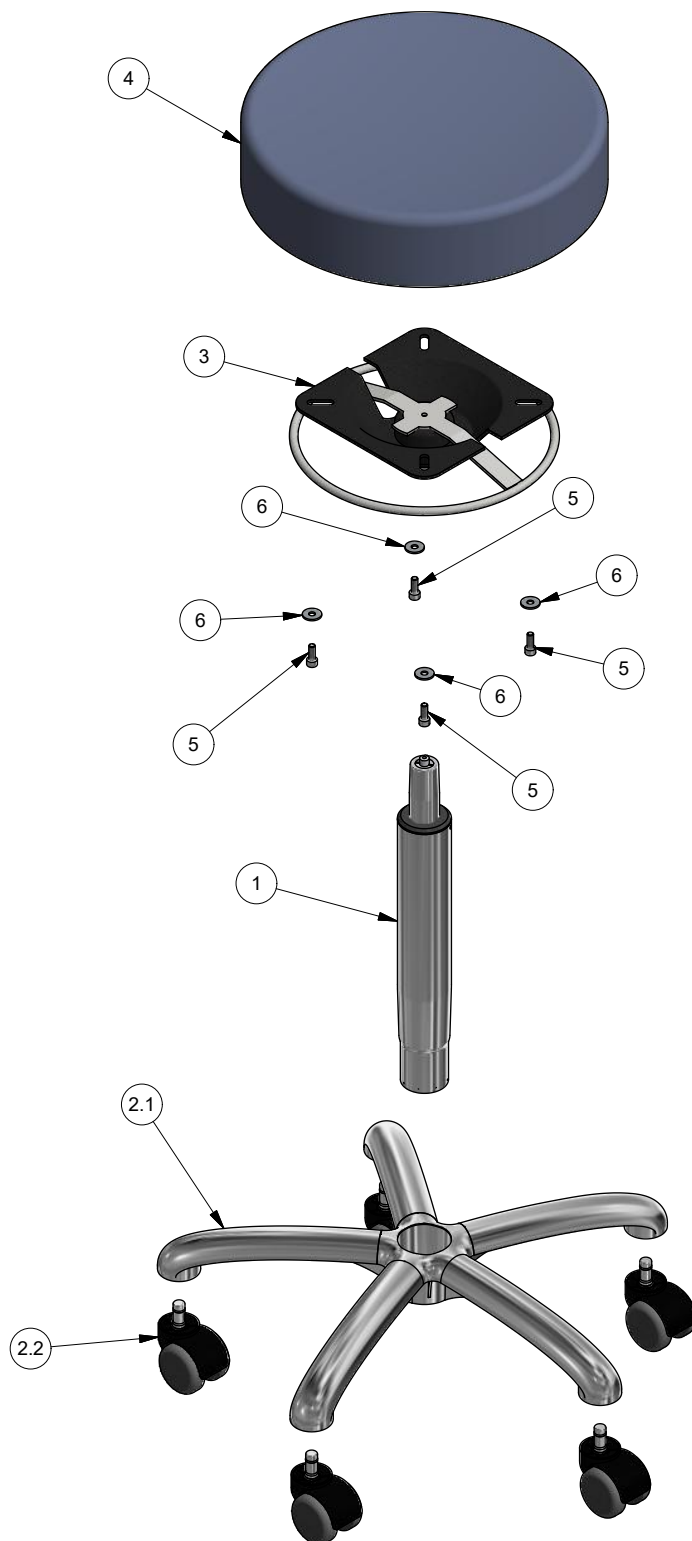

VELA Samba 500

Mark.	Stk.	Genstand	Materiale	Vare nr.	Tegn.nr.
1	1	Gasfjeder chrome yderrør 300 N 200 mm	Stabilus	091030200	STAB-O-MAT
2	1	Stel m/hjul Alu fod typr 1, Blank alu, N/		020129906	
2.1	1	Alu fod type 1N blank	ScanCastor AB-500-FC	030129999	
2.2	5	Hjul Dobb. 2, bløde m/ 11x20, 50 mm sort	ScanCastor	012202	ScanCastor50
3	1	Bæreplade 1.2 mont. m/ betj.greb med ring symetrisk		18225150999999	Bæreplade 1.2
4	1	Sæde taburet Ø34 cm Bore 1.2		06432920672	21634
5	4	Skrue med inv. sekskant CH	DIN 912 - M6 x 16	8001206016	
6	4	Stor skive	DIN 9021 - 6	8806206	