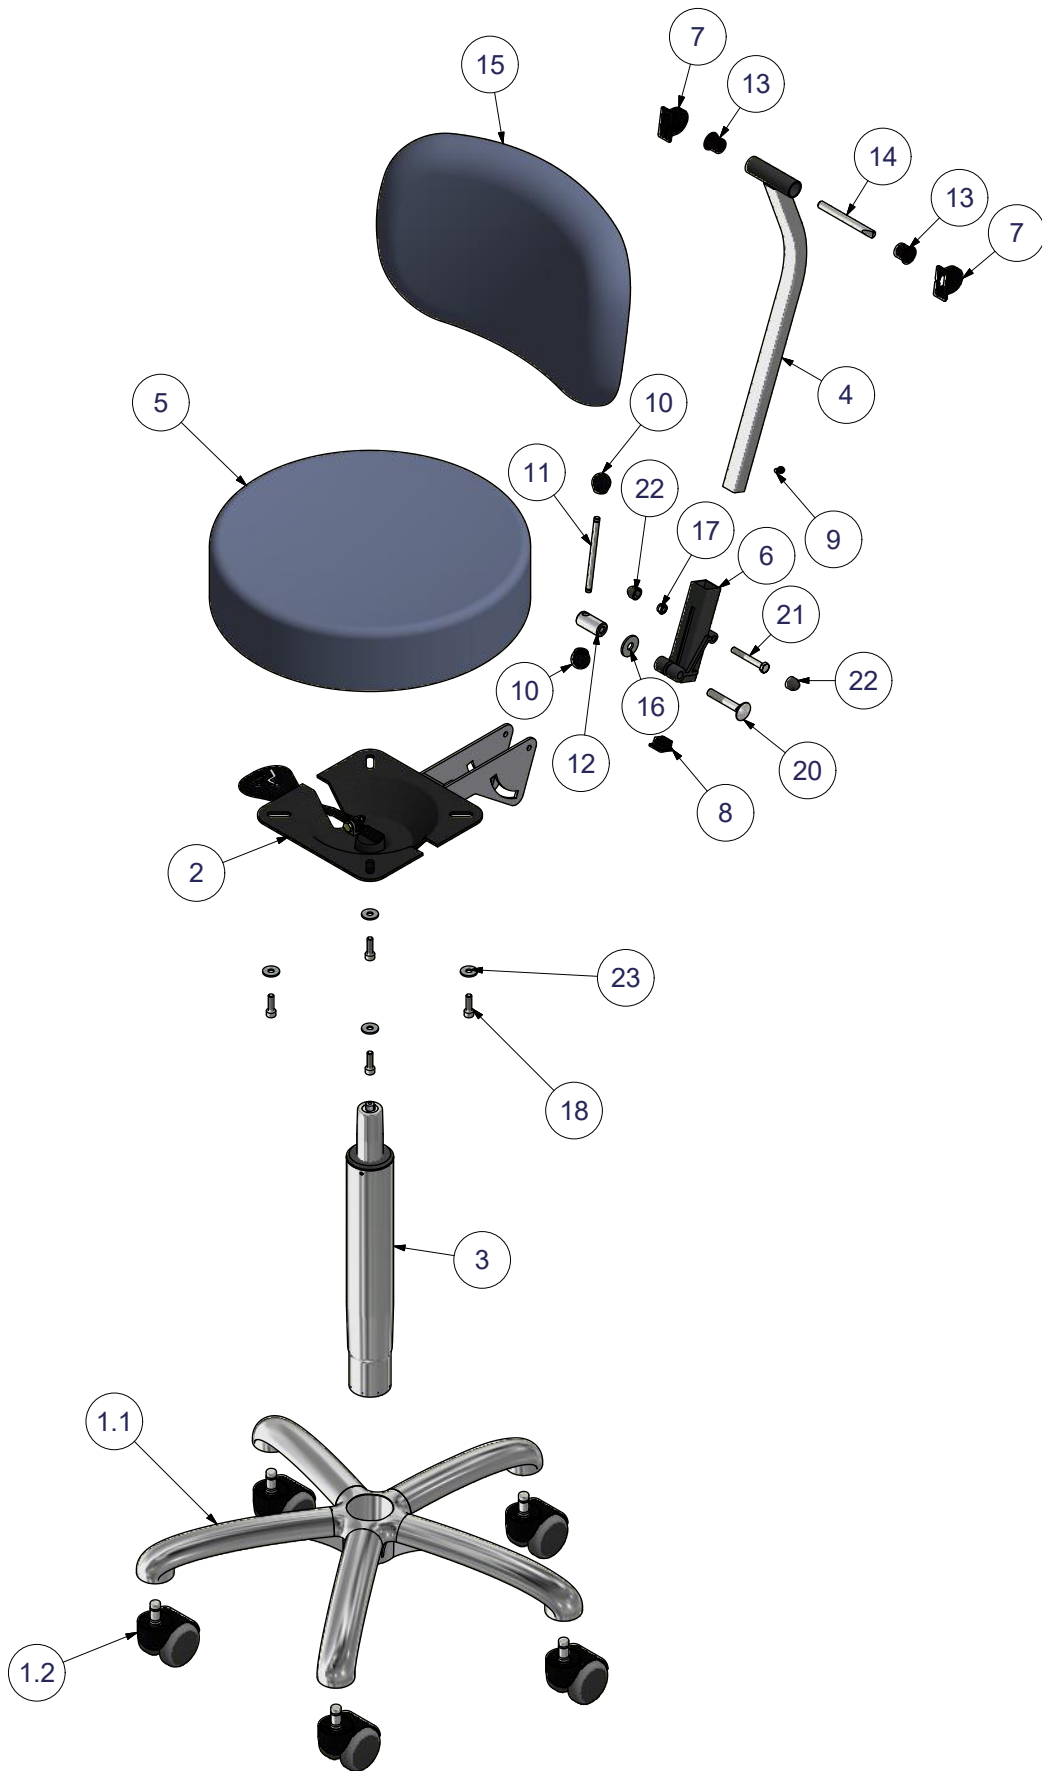

## VELA Samba 520

Mark.	Stk.	Genstand	Materiale	Vare nr.	Tegn.nr.
1	1	Stel m/hjul Alu fod typr 1, Blank alu, N/		020129906	
1.1	1	Alu fod type 1N blank	ScanCastor AB-500-FC	030129999	
1.2	5	Hjul Dobb. 2, bløde m/ 11x20, 50 mm sort	ScanCastor	012202	
2	1	Bæreplade 1 mont. m/ betj.greb for indst. ryg Hs		18172130994199	
3	1	Gasfjeder chrome yderrør 300 N 200 mm	Stabilus	091030200	
4	1	Rygbøjle V.88, 380 mm		07011	21356
5	1	Sæde taburet Ø34 cm Bore 1.2		06432920672	21634
6	1	Rygspændebeslag plast, sort	Plast	900772	13224
7	2	Knaphul for rygbøjle	Plast	900315	315
8	1	Endestop 18x18 for rygbøjle	Plast	921795	
9	1	Stopdup Ø4	Plast	900322	
10	2	Kugledup for spændegreb	Plast	900310	
11	1	Vrider Ø6x90 mm for rygspænde	Rundstål Ø6	900311	311
12	1	Spændemøtrik M8/16x32 mm chrom	Rundstål Ø16	900312	312
13	2	Plastbøsning for rygbøjle 19 mm	Plast	900624	624
14	1	Aksel Ø8 x 80	Rundstål Ø8	900303	303
15	1	Ergo ryg 38x22 cm R.1 samlet		08015011672	21263
16	1	Stor skive	DIN 9021 - 8	8806208	
17	1	Låsemøtrik	DIN 985 - M6	8902206	
18	4	Skrue med invendig sekskant cylindrisk hoved	DIN 912 - M6 x 20	8001206020	
20	1	Brædebolt DIN 603 M8x50 mm	DIN 603 - M8 x 50	8030208050	M8-50
21	1	Stålbolt	ISO 4014 - M6 x 45	8005206045	
22	2	Møtrikbeskytter M6		921984	Hætte M6 sort
23	4	Stor skive	DIN 9021 - 6	8806206	